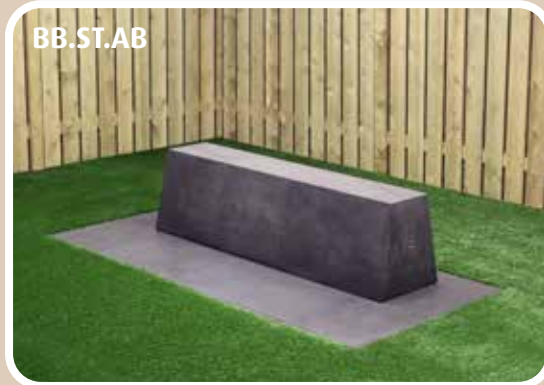

Specificaties / Spezifikation / Spécifications / Specifications

Kleur / Farbe / Couleur / Colour

BB.ST: Naturel beton / Beton Naturell / béton naturel / natural concrete

BB.ST.A: RAL 7016

BB.ST.AB: Antraciet beton / Anthrazit-Beton / béton antracite / anthracite concrete

Afmeting / Abmessung / Dimension / Dimensions

Afmeting / Abmessung / Dimension / Dimensions: 180 x 48 cm

Zithoogte / Sitzhöhe / Hauteur d'assise / Seat height: 50 cm

Gewicht / Gewicht / Poids / Weight

600 kg