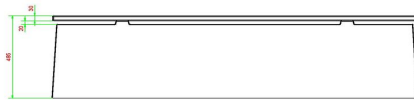

Anschrift der Hauptniederlassung

HeBlad BV
Diamantweg 22
NL - 5527 LC Hapert

HeBlad
www.HeBlad.com
BB.DL.AB
gewicht ± 700 KG.

Spezifikationen Betonbank DeLuxe Anthrazit-Beton

Produktcode	BB.DL.AB	Sitzhöhe	50 cm
Farbe	Anthrazit-Beton	Material der Sitzplätze	Bambus
Abmessungen (L x B x H)	180 x 45 x 50 cm	Anzahl der Sitzplätze	4
Abmessungen Sitzteil	180 x 30 cm	Gewicht	700 kg