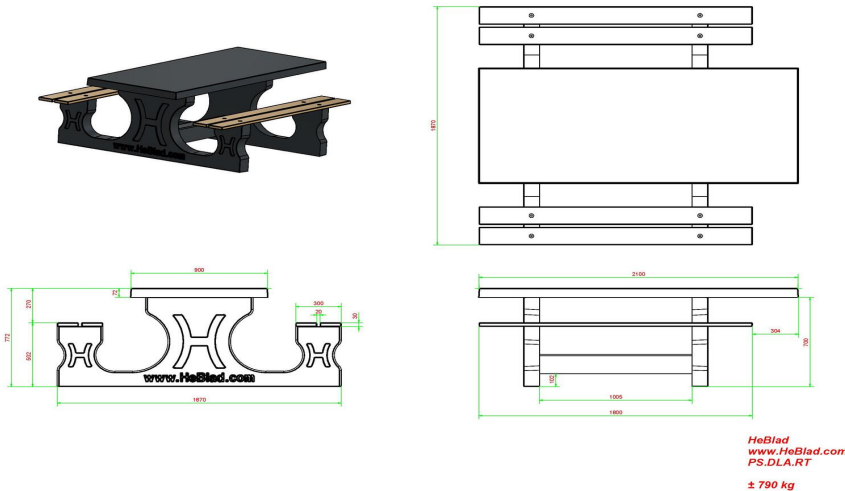

HeBlad BV
Diamantweg 22
NL - 5527 LC Hapert

Spezifikationen Picknickset DeLuxe Anthrazit rollstuhlgerecht

Produktcode	PS.DLA.RT	Sitzhöhe	50 cm
Farbe	Anthrazit lackiert, RAL 7016	Material der Sitzplätze	Bambus
Abmessungen (L x B x H)	210 x 187 x 77 cm	Fußabstand	111 cm (Mitte-zu-Mitte-Abstand)
Abmessungen Tischplatte (L x B)	210 x 90 cm	Gewicht	790 kg
Dicke Tischblatt	7 cm	Anzahl der Sitzplätze	7