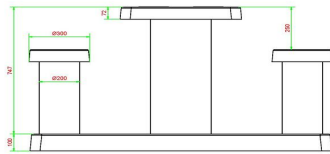

HeBlad BV
Diamantweg 22
NL - 5527 LC Hapert

HeBlad
www.HeBlad.com
GT.BG.AB2

Gewicht ± 490 KG.

Spezifikationen Backgammon Tisch Anthrazit-beton für 2 personen

Produktcode	GT.BG.AB2	Tischhöhe	75 cm
Farbe	Anthrazit-Beton	Sitzhöhe	50 cm
Abmessungen (L x B x H)	149 x 59 x 85 cm	Maße der Bodenplatte (L x B x H)	1200 x 60 x 10 cm
Abmessungen Tischplatte (L x B)	60 x 60 cm	Gewicht	425 kg
Dicke Tischblatt	7 cm		