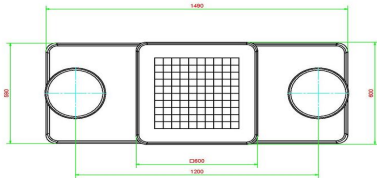

Anschrift der Hauptniederlassung

HeBlad BV
Diamantweg 22
NL - 5527 LC Hapert

HeBlad
www.HeBlad.com
GT.CK.2

Gewicht ± 490 KG.

Spezifikationen Spieltisch Dame Beton Naturell

Produktcode	GT.CK.2	Tischhöhe	75 cm
Farbe	Beton Naturell	Sitzhöhe	50 cm
Abmessungen (L x B x H)	149 x 59 x 85 cm	Maße der Bodenplatte (L x B x H)	1200 x 60 x 10 cm
Abmessungen Tischplatte (L x B)	60 x 60 cm	Gewicht	425 kg
Dicke Tischblatt	7 cm