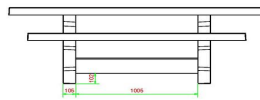

HeBlad
www.HeBlad.com
PS.ST.GT.134
± 950 KG.

Spezifikationen Multi-Spieltisch (1-3-4) Standard

Produktcode	PS.ST.GT.134	Tischhöhe	75 cm
Farbe	Beton Naturell	Sitzhöhe	50 cm
Abmessungen (L x B x H)	210 x 193 x 75 cm	Material der Sitzplätze	Beton
Abmessungen Tischplatte (L x B)	210 x 90 cm	Fußabstand	111 cm (Mitte-zu-Mitte-Abstand)
Dicke Tischblatt	7 cm	Gewicht	950 kg