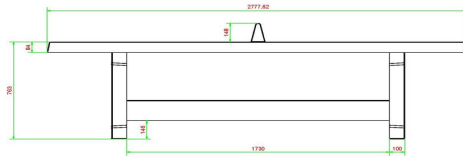

Anschrift der Hauptniederlassung

HeBlad BV
Diamantweg 22
NL - 5527 LC Hapert

HeBlad
www.HeBlad.com
PP.AB
Gewicht ± 1360 KG

Spezifikationen Tischtennisplatte in Anthrazit-Beton

Produktcode	PP.AB	Spieltisch Höhe	76 cm
Farbe	Anthrazit-Beton	Höhe des Netzes	14,75 cm
Abmessungen Spielplatte (L x B)	274 x 152 cm	Gewicht	1360 kg
Maße der Unterseite des Spielbretts	278 x 156 cm	Fußabstand	183 cm (Mitte-zu-Mitte-Abstand)
Dicke Spielblatt	8,4 cm