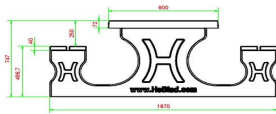

Anschrift der Hauptniederlassung

HeBlad BV
Diamantweg 22
NL - 5527 LC Hapert

HeBlad
www.HeBlad.com
PS.DLAB.246
± 875 KG.

Spezifikationen Picknickset DeLuxe Anthrazit-Beton 246cm

Produktcode	PS.DLAB.246	Sitzhöhe	50 cm
Farbe	Anthrazit-Beton	Material der Sitzplätze	Bambus
Abmessungen (L x B x H)	246 x 193 x 75 cm	Fußabstand	161 cm (hart op hart)
Abmessungen Tischplatte (L x B)	246 x 90 cm	Gewicht	880 kg
Dicke Tischblatt	7 cm	Anzahl der Sitzplätze	10