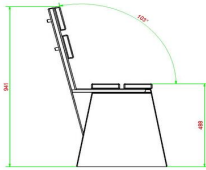

Anschrift der Hauptniederlassung

HeBlad BV
Diamantweg 22
NL - 5527 LC Hapert

HeBlad
www.HeBlad.com
BB.DL.ML
gewicht ± 480 KG.

Spezifikationen Betonbank DeLuxe mit Rückenlehne

Produktcode	BB.DL.ML	Material der Sitzplätze	Bambus
Farbe	Beton Naturell	Sitzecke	103 Grad
Abmessungen (L x B x H)	180 x 45 x 95 cm	Anzahl der Sitzplätze	4
Sitzhöhe	48,5 cm	Gewicht	630 kg
Abmessungen Sitzteil	180 x 30 cm