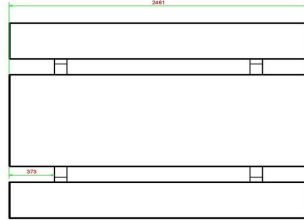

Anschrift der Hauptniederlassung

HeBlad BV
Diamantweg 22
NL - 5527 LC Hapert

HeBlad
www.HeBlad.com
PS.STAB.246

± 1100 KG.

Spezifikationen Picknickset Standard Anthrazit-Beton 246cm

Produktcode	PS.STAB.246	Sitzhöhe	50 cm
Farbe	Anthrazit-Beton	Material der Sitzplätze	Beton
Abmessungen (L x B x H)	246 x 193 x 75 cm	Fußabstand	161 cm (hart op hart)
Abmessungen Tischplatte (L x B)	246 x 90 cm	Gewicht	1135 kg
Dicke Tischblatt	7 cm	Anzahl der Sitzplätze	10