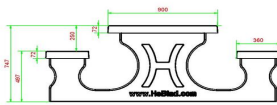

HeBlad
www.HeBlad.com
PS.ST.GT.134
± 950 KG.

Spezifikationen Multi-Spieltisch (1-3-4) Standard

Produktcode	PS.ST.GT.134	Tischhöhe	75 cm
Farbe	Beton Naturell	Sitzhöhe	50 cm
Abmessungen (L x B x H)	210 x 193 x 75 cm	Material der Sitzplätze	Beton
Abmessungen Tischplatte (L x B)	210 x 90 cm	Fußabstand	111 cm (Mitte-zu-Mitte-Abstand)
Dicke Tischblatt	7 cm	Gewicht	950 kg