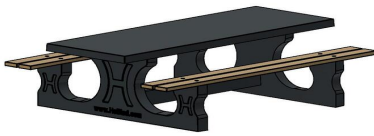

Anschrift der Hauptniederlassung

HeBlad BV
Diamantweg 22
NL - 5527 LC Hapert

HeBlad
www.HeBlad.com
PS.DLAB.246
± 875 KG.

Spezifikationen Picknickset DeLuxe Anthrazit-Beton 246cm

Produktcode	PS.DLAB.246	Sitzhöhe	50 cm
Farbe	Anthrazit-Beton	Material der Sitzplätze	Bambus
Abmessungen (L x B x H)	246 x 193 x 75 cm	Fußabstand	161 cm (hart op hart)
Abmessungen Tischplatte (L x B)	246 x 90 cm	Gewicht	880 kg
Dicke Tischblatt	7 cm	Anzahl der Sitzplätze	10