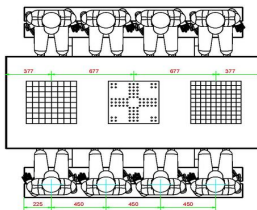

HeBlad
www.HeBlad.com
PS,DLAB,GT.132
± 780 KG.

Anschrift der Hauptniederlassung

HeBlad BV
Diamantweg 22
NL - 5527 LC Hapert

Spezifikationen Multi-Spieltisch (1-3-2) DeLuxe Anthrazit-Beton

Produktcode	PS.DLAB.GT.132	Tischhöhe	75 cm
Farbe	Anthrazit-Beton	Sitzhöhe	50 cm
Abmessungen (L x B x H)	210 x 193 x 75 cm	Material der Sitzplätze	Bambus
Abmessungen Tischplatte (L x B)	210 x 90 cm	Fußabstand	111 cm (Mitte-zu-Mitte-Abstand)
Dicke Tischblatt	7 cm	Gewicht	780 kg