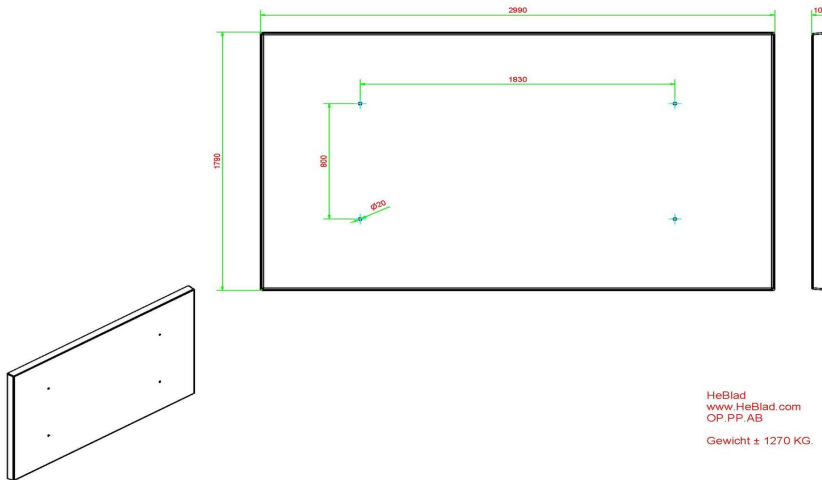

Anschrift der Hauptniederlassung

HeBlad BV
Diamantweg 22
NL - 5527 LC Hapert

Spezifikationen Unterplatte Tischtennistisch Anthrazit-Beton

Produktcode	OP.PP.AB	Ausführung der Bodenplatte	Glatter Beton
Farbe	Anthrazit-Beton	Hebevorrichtung	Verschraubungen M16 pro lange Seite 2 Stück
Abmessungen (L x B x H)	299 x 179 x 10 cm	Montage Vorbereitung	Löcher für Schrauben M16
Gewicht	1270 kg		

Siehe auch zugehörige Produkte

Unsere Produkte werden von unserer Fabrik in den Niederlanden geliefert.