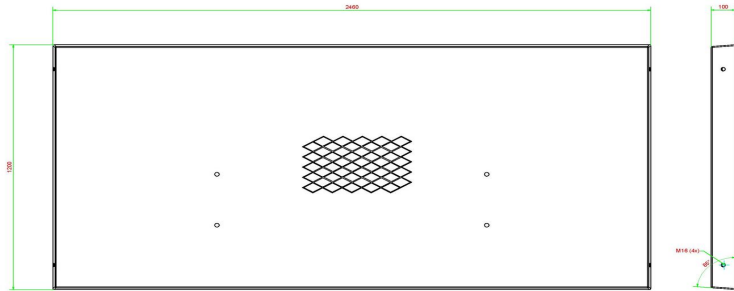

Anschrift der Hauptniederlassung

HeBlad BV
Diamantweg 22
NL - 5527 LC Hapert

HeBlad
www.HeBlad.com
OP.BB.AB
Gewicht ± 700

Spezifikationen Unterplatte Anthrazit-Beton betonbank

Produktcode	OP.BB.AB	Gewicht	525 kg
Farbe	Anthrazit-Beton	Ausführung der Bodenplatte	Antirutsch-Profil
Abmessungen (L x B x H)	248 x 120 x 7,2 cm	Hebevorrichtung	Verschraubungen M16 pro lange Seite 2 Stück

Siehe auch zugehörige Produkte

Unsere Produkte werden von unserer Fabrik in den Niederlanden geliefert.