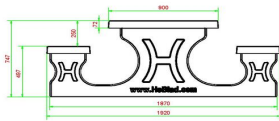

Anschrift der Hauptniederlassung

HeBlad BV
Diamantweg 22
NL - 5527 LC Hapert

HeBlad
www.HeBlad.com
PS.STAB.246

± 1100 KG.

Spezifikationen Picknickset Standard Anthrazit-Beton 246cm

Produktcode	PS.STAB.246	Sitzhöhe	50 cm
Farbe	Anthrazit-Beton	Material der Sitzplätze	Beton
Abmessungen (L x B x H)	246 x 193 x 75 cm	Fußabstand	161 cm (hart op hart)
Abmessungen Tischplatte (L x B)	246 x 90 cm	Gewicht	1135 kg
Dicke Tischblatt	7 cm	Anzahl der Sitzplätze	10