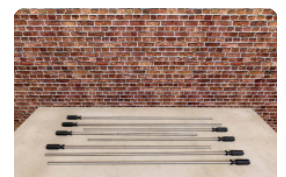

HB.FB.Rodset

Unsere Produkte werden von unserer Fabrik in den Niederlanden geliefert.