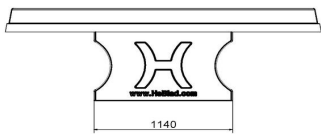

Anschrift der Hauptniederlassung

HeBlad BV
Diamantweg 22
NL - 5527 LC Hapert

HeBlad
www.HeBlad.com
PP.R.A
Gewicht ± 1570 KG

Spezifikationen Tischtennistisch rund in Anthrazit

Produktcode	PP.R.A	Spieltisch Höhe	76 cm
Farbe	Anthrazit – RAL 7016	Höhe des Netzes	14,75 cm
Abmessungen Spielplatte (L x B)	∅ 260 cm	Gewicht	1570 kg
Maße der Unterseite des Spielbretts	∅ 264 cm	Fußabstand	149 cm (Mitte-zu-Mitte-Abstand)
Dicke Spielblatt	8,4 cm