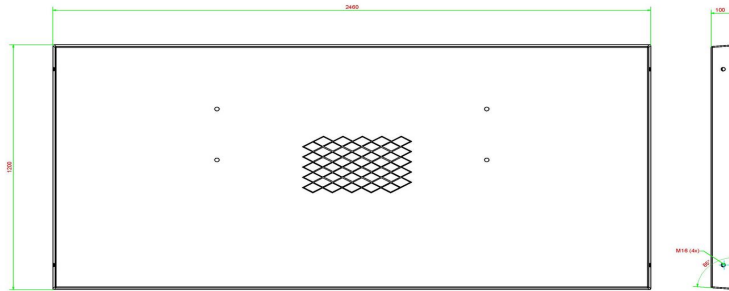

€ 900,00 exkl. MwSt.
(€ 1.071,00 inkl. MwSt.)

1 April 2025 - Preisänderungen vorbehalten

Unsere Produkte werden von unserer Fabrik in den Niederlanden geliefert.

Anschrift der Hauptniederlassung

HeBlad BV
Diamantweg 22
NL - 5527 LC Hapert