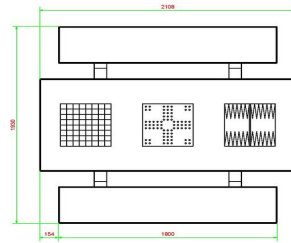

Anschrift der Hauptniederlassung

HeBlad BV
Diamantweg 22
NL - 5527 LC Hapert

HeBlad
www.HeBlad.com
PS.STAB.GT.134
± 950 KG.

Spezifikationen Multi-Spieltisch (1-3-4) Standard Anthrazite-Beton

Produktcode	PS.STAB.GT.134	Tischhöhe	75 cm
Farbe	Anthrazit-Beton	Sitzhöhe	50 cm
Abmessungen (L x B x H)	210 x 193 x 75 cm	Material der Sitzplätze	Beton
Abmessungen Tischplatte (L x B)	210 x 90 cm	Fußabstand	111 cm (Mitte-zu-Mitte-Abstand)
Dicke Tischblatt	7 cm	Gewicht	950 kg