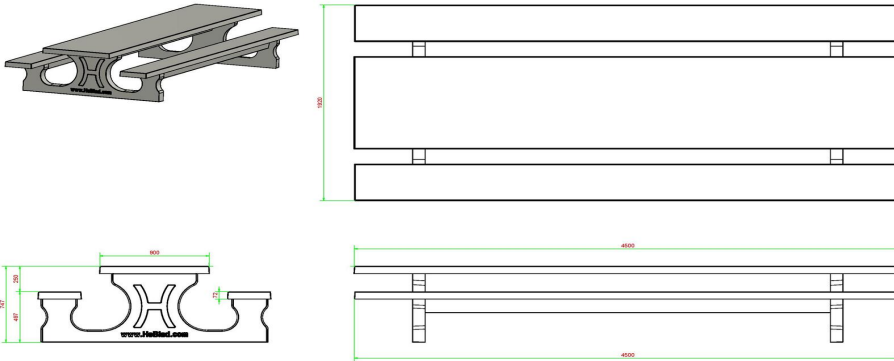

Anschrift der Hauptniederlassung

HeBlad BV
Diamantweg 22
NL - 5527 LC Hapert

HeBlad
www.HeBlad.com
PS.ST.XL
± 2100 KG.

Spezifikationen Picknickset Standard XL

Produktcode	PS.ST.XL	Dicke Tischblatt	7 cm
Farbe	Beton Naturell	Sitzhöhe	50 cm
Abmessungen (L x B x H)	450 x 192 x 75 cm	Gewicht	2100 kg
Abmessungen Tischplatte (L x B)	450 x 90 cm	Material der Sitzplätze	Beton
Tischhöhe	75 cm	Fußabstand	355 cm (hart op hart)

Siehe auch zugehörige Produkte

Unsere Produkte werden von unserer Fabrik in den Niederlanden geliefert.