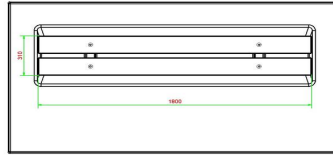

HeBlad
www.HeBlad.com
BB.DLAB.OP.ZL
gewicht ± 1200 KG.

Spezifikationen Betonbank DeLuxe Anthrazit-Beton mit Unterplatte ohne Rückenlehne

Produktcode	BB.DLAB.OP.ZL	Material der Sitzplätze	Bambus
Farbe	Anthrazit-Beton	Anzahl der Sitzplätze	4
Abmessungen (L x B x H)	219,5 x 119 x 56,5 cm	Maße der Bodenplatte (L x B x H)	2195 x 119 x 8 cm
Sitzhöhe	45 cm	Ausführung der Bodenplatte	Glatte Beton
Abmessungen Sitzteil	180 x 30 cm	Gewicht	1200 kg