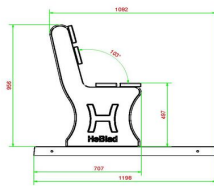

Unsere Produkte werden von unserer Fabrik in den Niederlanden geliefert.

Anschrift der Hauptniederlassung

HeBlad BV
Diamantweg 22
NL - 5527 LC Hapert

HeBlad
www.HeBlad.com
BB.PB.OP
gewicht ± 700 KG.

Spezifikationen Parkbank in Naturell mit Rückenlehne und Unterplatte