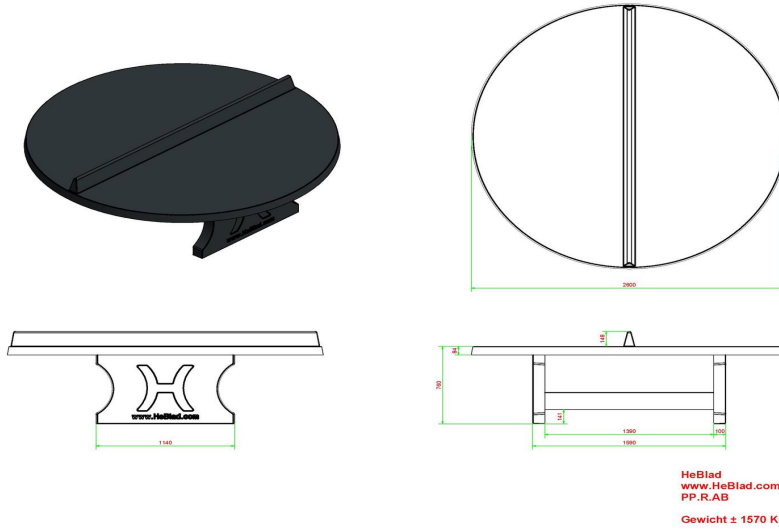

HeBlad BV
Diamantweg 22
NL - 5527 LC Hapert

Spezifikationen Tischtennistisch rund in Anthrazit-Beton

Produktcode	PP.R.AB	Spieltisch Höhe	76 cm
Farbe	Anthrazit-Beton	Höhe des Netzes	14,75 cm
Abmessungen Spielplatte (L x B)	∅ 260 cm	Gewicht	1570 kg
Maße der Unterseite des Spielbretts	∅ 264 cm	Fußabstand	149 cm (Mitte-zu-Mitte-Abstand)
Dicke Spielblatt	8,4 cm		