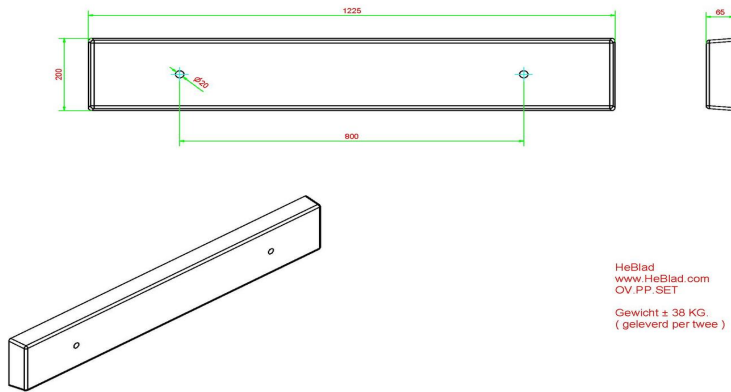

Anschrift der Hauptniederlassung

HeBlad BV
Diamantweg 22
NL - 5527 LC Hapert

Spezifikationen Set Betonfüßen für verschiedene Tische

Produktcode	OV.PP.SET
Gewicht	38 kg

Siehe auch zugehörige Produkte

Unsere Produkte werden von unserer Fabrik in den Niederlanden geliefert.