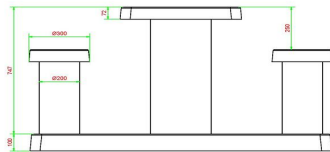

Anschrift der Hauptniederlassung

HeBlad BV
Diamantweg 22
NL - 5527 LC Hapert

HeBlad
www.HeBlad.com
GT.CK.AB2

Gewicht ± 490 KG.

Spezifikationen Spieltisch Dame Anthrazit-Beton

Produktcode	GT.CK.AB2	Tischhöhe	75 cm
Farbe	Anthrazit-Beton	Sitzhöhe	50 cm
Abmessungen (L x B x H)	149 x 59 x 85 cm	Maße der Bodenplatte (L x B x H)	120 x 60 x 10 cm
Abmessungen Tischplatte (L x B)	60 x 60 cm	Gewicht	425 kg
Dicke Tischblatt	7 cm