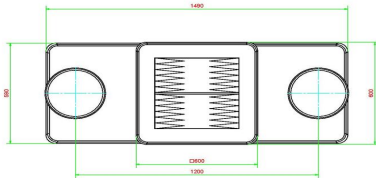

HeBlad BV
Diamantweg 22
NL - 5527 LC Hapert

HeBlad
www.HeBlad.com
GT.BG.AB2

Gewicht ± 490 KG.

Spezifikationen Backgammon Tisch Anthrazit-beton für 2 personen

Produktcode	GT.BG.AB2	Tischhöhe	75 cm
Farbe	Anthrazit-Beton	Sitzhöhe	50 cm
Abmessungen (L x B x H)	149 x 59 x 85 cm	Maße der Bodenplatte (L x B x H)	1200 x 60 x 10 cm
Abmessungen Tischplatte (L x B)	60 x 60 cm	Gewicht	425 kg
Dicke Tischblatt	7 cm		