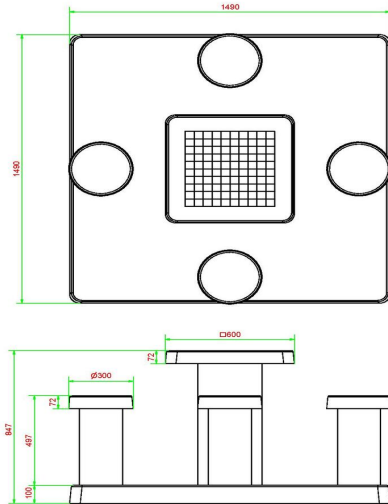

HeBlad
www.HeBlad.com
GT.CK.4

± 900 KG.

Spezifikationen Spieltisch Dame Beton Naturell für 4 Personen

Produktcode	GT.CK.4	Tischhöhe	75 cm
Farbe	Beton Naturell	Sitzhöhe	50 cm
Abmessungen (L x B x H)	149 x 149 x 85 cm	Maße der Bodenplatte (L x B x H)	149 x 149 x 10 cm
Abmessungen Tischplatte (L x B)	60 x 60 cm	Gewicht	900 kg
Dicke Tischblatt	7 cm		