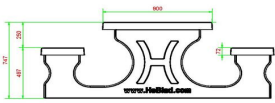

HeBlad
www.HeBlad.com
PS.STA.XL
± 2100 KG.

Spezifikationen Picknickset Standard Anthrazit XL

Produktcode	PS.STA.XL	Dicke Tischblatt	7 cm
Farbe	Anthrazit lackiert, RAL 7016	Sitzhöhe	50 cm
Abmessungen (L x B x H)	450 x 192 x 75 cm	Gewicht	2100 kg
Abmessungen Tischplatte (L x B)	450 x 90 cm	Material der Sitzplätze	Beton
Tischhöhe	75 cm	Fußabstand	355 (hart op hart)