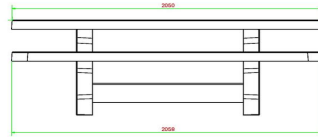

Anschrift der Hauptniederlassung

HeBlad BV
Diamantweg 22
NL - 5527 LC Hapert

HeBlad
www.HeBlad.com
PS.STA.OV
± 950 KG.

Spezifikationen Picknickset Standard Anthrazit oval

Produktcode	PS.STA.OV	Sitzhöhe	50 cm
Farbe	Anthrazit lackiert, RAL 7016	Material der Sitzplätze	Beton
Abmessungen (L x B x H)	211 x 205 x 75 cm	Fußabstand	110 cm (Mitte-zu-Mitte-Abstand)
Abmessungen Tischplatte (L x B)	205 x 110 cm	Gewicht	950 kg
Dicke Tischblatt	7 cm	Anzahl der Sitzplätze	8

Tischhöhe 75 cm
Siehe auch zugehörige Produkte