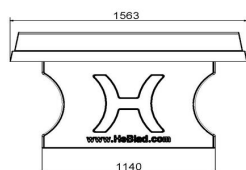

Anschrift der Hauptniederlassung

HeBlad BV
Diamantweg 22
NL - 5527 LC Hapert

HeBlad
www.HeBlad.com
PP.BL
Gewicht ± 1360 KG

Spezifikationen Tischtennistisch in Blau

Produktcode	PP.BL	Spieltisch Höhe	76 cm
Farbe	Blau – RAL 5005	Höhe des Netzes	14,75 cm
Abmessungen Spielplatte (L x B)	274 x 152 cm	Gewicht	1360 kg
Maße der Unterseite des Spielbretts	278 x 156 cm	Fußabstand	183 cm (Mitte-zu-Mitte-Abstand)
Dicke Spielblatt	8,4 cm