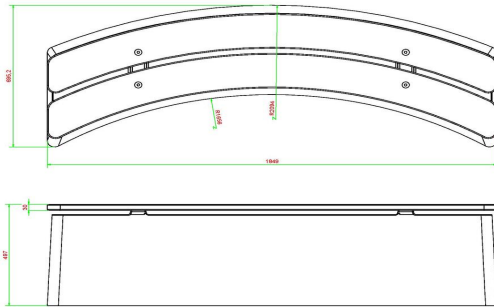

Anschrift der Hauptniederlassung

HeBlad BV
Diamantweg 22
NL - 5527 LC Hapert

HeBlad
www.HeBlad.com
BB.DLA.OV
gewicht ± 825 KG.

Spezifikationen Betonbank DeLuxe Anthrazit-Beton oval

Produktcode	BB.DLAB.OV	Material der Sitzplätze	Bambus
Farbe	Anthrazit-Beton	Anzahl der Sitzplätze	4
Abmessungen (L x B x H)	185 x 70 x 50 cm	Gewicht	825 kg
Sitzhöhe	50 cm		

Siehe auch zugehörige Produkte

Unsere Produkte werden von unserer Fabrik in den Niederlanden geliefert.