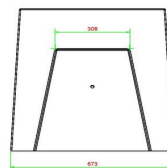

HeBlad
www.HeBlad.com
BB.CH
Gewicht ± 1140 KG.

Spezifikationen Sitzspielbank Schach Beton Naturell

Produktcode	BB.CH	Tischhöhe	70 cm
Farbe	Beton Naturell	Gewicht	1140 kg
Abmessungen (L x B x H)	167 x 67 x 70 cm	Anzahl der Sitzplätze	2
Sitzhöhe	50 cm		