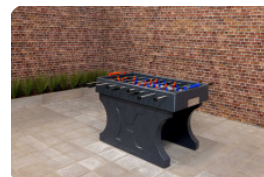

Produktcode	HB.FB.25White
Material	Kunststof

Anschrift der Hauptniederlassung

HeBlad BV
Diamantweg 22
NL - 5527 LC Hapert

Siehe auch zugehörige Produkte

HB.FB.6White

HB.FB.Handle

HB.FB.Eye.set8

HB.FB.A