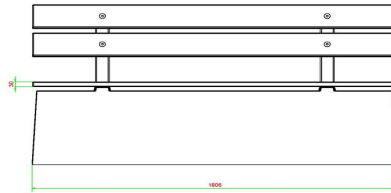

Anschrift der Hauptniederlassung

HeBlad BV
Diamantweg 22
NL - 5527 LC Hapert

HeBlad
www.HeBlad.com
BB.DLA.ML
gewicht ± 480 KG.

Spezifikationen Betonbank DeLuxe Anthrazit mit Rückenlehne

Produktcode	BB.DLA.ML	Material der Sitzplätze	Bambus
Farbe	Anthrazit lackiert, RAL 7016	Sitzecke	103 Grad
Abmessungen (L x B x H)	180 x 45 x 95 cm	Anzahl der Sitzplätze	4
Sitzhöhe	48,5 cm	Gewicht	630 kg
Abmessungen Sitzteil	180 x 30 cm		

Siehe auch zugehörige Produkte