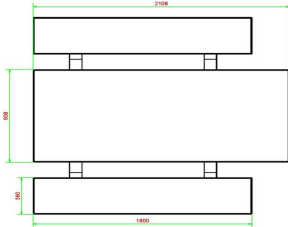

Anschrift der Hauptniederlassung

HeBlad BV
Diamantweg 22
NL - 5527 LC Hapert