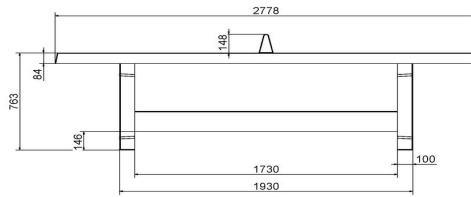

Anschrift der Hauptniederlassung

HeBlad BV
Diamantweg 22
NL - 5527 LC Hapert

HeBlad
www.HeBlad.com
PP.GR
Gewicht ± 1360 KG

Spezifikationen Tischtennisplatte Beton in Grün

Produktcode	PP.GR	Spieltisch Höhe	76 cm
Farbe	Grün – RAL 6009	Höhe des Netzes	14,75 cm
Abmessungen Spielplatte (L x B)	274 x 152 cm	Gewicht	1360 kg
Maße der Unterseite des Spielbretts	278 x 156 cm	Fußabstand	183 cm (Mitte-zu-Mitte-Abstand)
Dicke Spielblatt	8,4 cm		