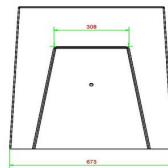

Anschrift der Hauptniederlassung

HeBlad BV
Diamantweg 22
NL - 5527 LC Hapert

HeBlad
www.HeBlad.com
BB.BG
Gewicht ± 1140 KG.

Spezifikationen Backgammon-Bank in Beton Naturell

Produktcode	BB.BG	Tischhöhe	70 cm
Farbe	Beton Naturell	Gewicht	1140 kg
Abmessungen (L x B x H)	167 x 67 x 70 cm	Anzahl der Sitzplätze	2
Sitzhöhe	50 cm