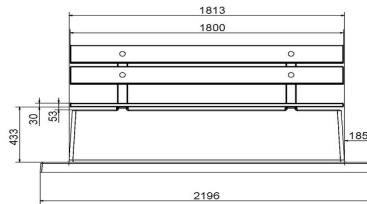

Anschrift der Hauptniederlassung

HeBlad BV
Diamantweg 22
NL - 5527 LC Hapert