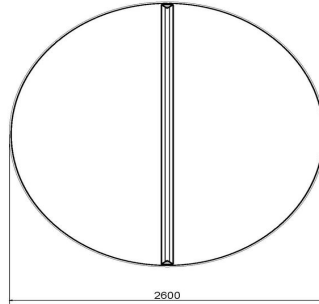

Anschrift der Hauptniederlassung

HeBlad BV
Diamantweg 22
NL - 5527 LC Hapert

HeBlad
www.HeBlad.com
PP.R.NT
Gewicht ± 1570 KG

Spezifikationen Tischtennistisch rund in Beton Naturell

Produktcode	PP.R.NT	Spieltisch Höhe	76 cm
Farbe	Beton Naturell	Höhe des Netzes	14,75 cm
Abmessungen Spielplatte (L x B)	∅ 260 cm	Gewicht	1570 kg
Maße der Unterseite des Spielbretts	∅ 264 cm	Fußabstand	149 cm (Mitte-zu-Mitte-Abstand)
Dicke Spielblatt	8,4 cm