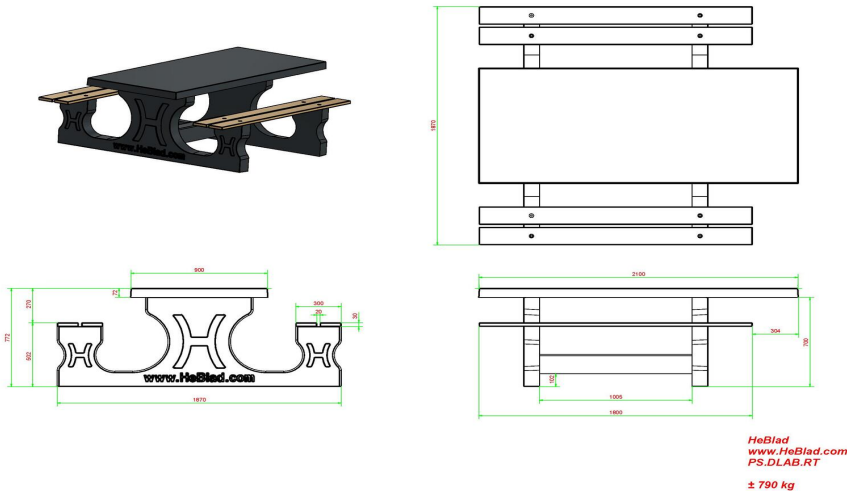

Anschrift der Hauptniederlassung

HeBlad BV
Diamantweg 22
NL - 5527 LC Hapert

Spezifikationen Picknickset DeLuxe Anthrazit-Beton rollstuhlgerecht

Produktcode	PS.DLAB.RT	Sitzhöhe	50 cm
Farbe	Anthrazit-Beton	Material der Sitzplätze	Bambus
Abmessungen (L x B x H)	210 x 187 x 77 cm	Fußabstand	111 cm (Mitte-zu-Mitte-Abstand)
Abmessungen Tischplatte (L x B)	210 x 90 cm	Gewicht	790 kg
Dicke Tischblatt	7 cm	Anzahl der Sitzplätze	7

Siehe auch zugehörige Produkte

Unsere Produkte werden von unserer Fabrik in den Niederlanden geliefert.