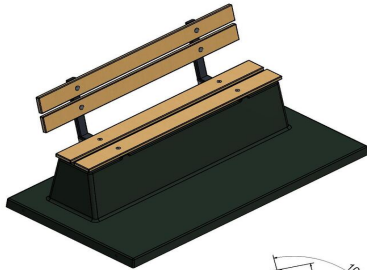

Anschrift der Hauptniederlassung

HeBlad BV
Diamantweg 22
NL - 5527 LC Hapert