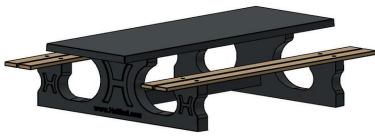

Anschrift der Hauptniederlassung

HeBlad BV
Diamantweg 22
NL - 5527 LC Hapert

HeBlad
www.HeBlad.com
PS.DLA.246
± 875 KG.

Spezifikationen Picknickset DeLuxe Anthrazit 246cm

Produktcode	PS.DLA.246	Sitzhöhe	50 cm
Farbe	Anthrazit lackiert, RAL 7016	Material der Sitzplätze	Bambus
Abmessungen (L x B x H)	246 x 193 x 75 cm	Fußabstand	161 cm (hart op hart)
Abmessungen Tischplatte (L x B)	246 x 90 cm	Gewicht	880 kg
Dicke Tischblatt	7 cm	Anzahl der Sitzplätze	10