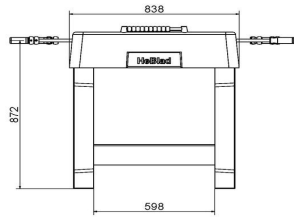

Anschrift der Hauptniederlassung

HeBlad BV
Diamantweg 22
NL - 5527 LC Hapert

HeBlad
www.HeBlad.com
HB.FB.A
± 700KG

Spezifikationen Tischkicker aus Beton

Produktcode	HB.FB.A	Gewicht	700 kg
Farbe	Anthrazit lackiert, RAL 7016	Fußabstand	60 cm
Abmessungen (L x B x H)	137 x 134 x 95 cm