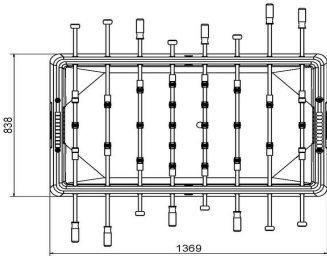

Anschrift der Hauptniederlassung

HeBlad BV
Diamantweg 22
NL - 5527 LC Hapert

HeBlad
www.HeBlad.com
HB.FB.A
± 700KG

Spezifikationen Tischkicker aus Beton

Produktcode	HB.FB.A	Gewicht	700 kg
Farbe	Anthrazit lackiert, RAL 7016	Fußabstand	60 cm
Abmessungen (L x B x H)	137 x 134 x 95 cm