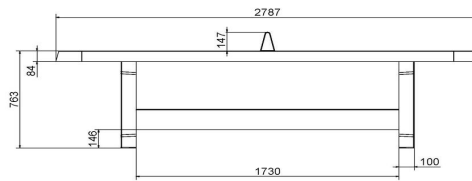

Anschrift der Hauptniederlassung

HeBlad BV
Diamantweg 22
NL - 5527 LC Hapert

HeBlad
www.HeBlad.com
PP.AR.GR
Gewicht ± 1360 KG

Spezifikationen Tischtennistisch abgerundet in Grün

Produktcode	PP.AR.GR	Spieltisch Höhe	76 cm
Farbe	Grün – RAL 6009	Höhe des Netzes	14,75 cm
Abmessungen Spielplatte (L x B)	274 x 152 cm	Gewicht	1360 kg
Maße der Unterseite des Spielbretts	279 x 157 cm	Fußabstand	183 cm (Mitte-zu-Mitte-Abstand)
Dicke Spielblatt	8,4 cm