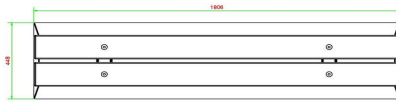

Anschrift der Hauptniederlassung

HeBlad BV
Diamantweg 22
NL - 5527 LC Hapert

HeBlad
www.HeBlad.com
BB.DL.AB
gewicht ± 700 KG.

Spezifikationen Betonbank DeLuxe Anthrazit-Beton

Produktcode	BB.DL.AB	Sitzhöhe	50 cm
Farbe	Anthrazit-Beton	Material der Sitzplätze	Bambus
Abmessungen (L x B x H)	180 x 45 x 50 cm	Anzahl der Sitzplätze	4
Abmessungen Sitzteil	180 x 30 cm	Gewicht	700 kg