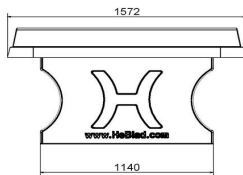

Anschrift der Hauptniederlassung

HeBlad BV
Diamantweg 22
NL - 5527 LC Hapert

HeBlad
www.HeBlad.com
PP.AR.BL
Gewicht ± 1360 KG

Spezifikationen Tischtennistisch abgerundet in Blau

Produktcode	PP.AR.BL	Spieltisch Höhe	76 cm
Farbe	Blau – RAL 5005	Höhe des Netzes	14,75 cm
Abmessungen Spielplatte (L x B)	274 x 152 cm	Gewicht	1360 kg
Maße der Unterseite des Spielbretts	279 x 157 cm	Fußabstand	183 cm (Mitte-zu-Mitte-Abstand)
Dicke Spielblatt	8,4 cm