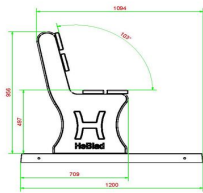

Anschrift der Hauptniederlassung

HeBlad BV
Diamantweg 22
NL - 5527 LC Hapert

HeBlad
www.HeBlad.com
BB.PBAB.OP
gewicht ± 700 KG.

Spezifikationen Parkbank Anthrazit-Beton mit Rückenlehne und Unterplatte

Produktcode	BB.PBAB.OP	Material der Sitzplätze	Bambus
Farbe	Anthrazit-Beton	Anzahl der Sitzplätze	4
Abmessungen (L x B x H)	248 x 120 x 103 cm	Maße der Bodenplatte (L x B x H)	1800 x 120 x 7 cm
Abmessungen Sitzteil	180 x 30 cm	Ausführung der Bodenplatte	Antirutsch-Profil
Sitzhöhe	49 cm	Gewicht	700 kg