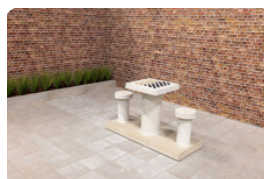

Anschrift der Hauptniederlassung

HeBlad BV
Diamantweg 22
NL - 5527 LC Hapert

HeBlad
www.HeBlad.com
BB.CK
Gewicht ± 1140 KG.

Spezifikationen Sitzspielbank Dame Beton Naturell

Produktcode	BB.CK	Tischhöhe	70 cm
Farbe	Beton Naturell	Gewicht	1140 kg
Abmessungen (L x B x H)	167 x 67 x 70 cm	Anzahl der Sitzplätze	2
Sitzhöhe	50 cm		

Siehe auch zugehörige Produkte

GT.CK.2

Unsere Produkte werden von unserer Fabrik in den Niederlanden geliefert.