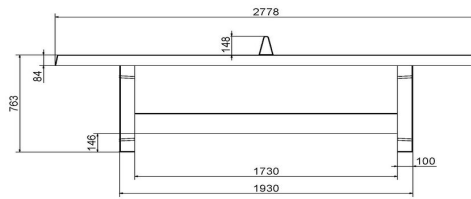

Anschrift der Hauptniederlassung

HeBlad BV
Diamantweg 22
NL - 5527 LC Hapert

HeBlad
www.HeBlad.com
PP.A
Gewicht ± 1360 KG

Spezifikationen Tischtennisplatte Beton in Anthrazit

Produktcode	PP.A	Spieltisch Höhe	76 cm
Farbe	Anthrazit – RAL 7016	Höhe des Netzes	14,75 cm
Abmessungen Spielplatte (L x B)	274 x 152 cm	Gewicht	1360 kg
Maße der Unterseite des Spielbretts	278 x 156 cm	Fußabstand	183 cm (Mitte-zu-Mitte-Abstand)
Dicke Spielblatt	8,4 cm		