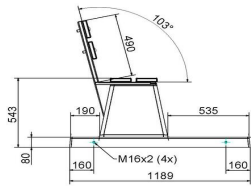

Anschrift der Hauptniederlassung

HeBlad BV
Diamantweg 22
NL - 5527 LC Hapert