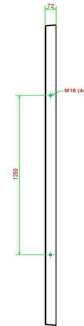

Anschrift der Hauptniederlassung

HeBlad BV
Diamantweg 22
NL - 5527 LC Hapert

HeBlad
www.HeBlad.com
OP.PS
Gewicht ± 1000 KG.

Spezifikationen Unterplatte Picknickset

Produktcode	OP.PS	Gewicht	1000 kg
Farbe	Beton Naturell	Hebevorrichtung	Verschraubungen M16 pro lange Seite 2 Stück
Abmessungen (L x B x H)	248 x 236 x 7 cm	Montage Vorbereitung	Löcher für Schrauben M16
Ausführung der Bodenplatte	Antirutsch-Profil