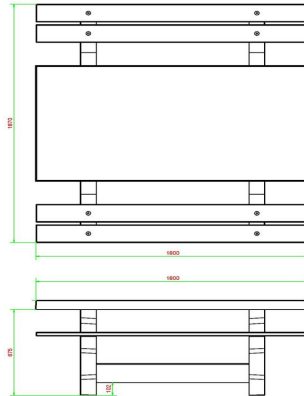

Anschrift der Hauptniederlassung

HeBlad BV
Diamantweg 22
NL - 5527 LC Hapert

HeBlad
www.HeBlad.com
PS.DL.A
± 720 KG

Spezifikationen Picknickset DeLuxe Anthrazit

Produktcode	PS.DL.A	Sitzhöhe	49.7 cm
Farbe	Anthrazit lackiert, RAL 7016	Material der Sitzplätze	Bambus
Abmessungen (L x B x H)	180 x 187 x 75 cm	Fußabstand	111 cm (Mitte-zu-Mitte-Abstand)
Abmessungen Tischplatte (L x B)	180 x 90 cm	Gewicht	720 kg
Dicke Tischblatt	7.2 cm	Anzahl der Sitzplätze	8

Tischhöhe 74.7 cm
Sicht auch zugehörige Produkte