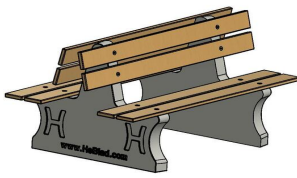

Anschrift der Hauptniederlassung

HeBlad BV
Diamantweg 22
NL - 5527 LC Hapert

HeBlad
www.HeBlad.com
BB.PB.DUO
±350 KG

Spezifikationen Parkbank Duo

Produktcode	BB.PB.DUO	Material der Sitzplätze	Bambus
Farbe	Beton Naturell	Sitzecke	103 Grad
Abmessungen (L x B x H)	180 x 106 x 94 cm	Anzahl der Sitzplätze	8
Sitzhöhe	50 cm	Gewicht	350 kg
Abmessungen Sitzteil	180 x 30 cm	Fußabstand	111 cm (Mitte-zu-Mitte-Abstand)