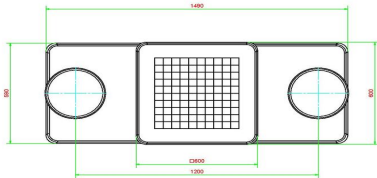

Anschrift der Hauptniederlassung

HeBlad BV
Diamantweg 22
NL - 5527 LC Hapert

HeBlad
www.HeBlad.com
GT.CK.AB2

Gewicht ± 490 KG.

Spezifikationen Spieltisch Dame Anthrazit-Beton

Produktcode	GT.CK.AB2	Tischhöhe	75 cm
Farbe	Anthrazit-Beton	Sitzhöhe	50 cm
Abmessungen (L x B x H)	149 x 59 x 85 cm	Maße der Bodenplatte (L x B x H)	120 x 60 x 10 cm
Abmessungen Tischplatte (L x B)	60 x 60 cm	Gewicht	425 kg
Dicke Tischblatt	7 cm