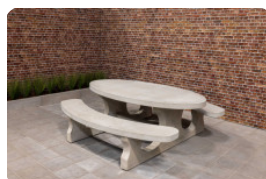

Anschrift der Hauptniederlassung

HeBlad BV
Diamantweg 22
NL - 5527 LC Hapert

Spezifikationen Standard Betonbank oval Anthrazit-Beton

Produktcode	BB.STAB.OV	Material der Sitzplätze	Beton
Farbe	Anthrazit-Beton	Anzahl der Sitzplätze	4
Abmessungen (L x B x H)	185 x 70 x 50 cm	Gewicht	900 kg
Sitzhöhe	50 cm		

Siehe auch zugehörige Produkte

PS.ST.OV

Unsere Produkte werden von unserer Fabrik in den Niederlanden geliefert.