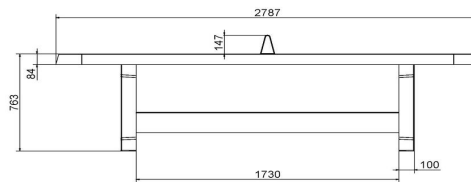

Anschrift der Hauptniederlassung

HeBlad BV
Diamantweg 22
NL - 5527 LC Hapert

HeBlad
www.HeBlad.com
PP.AR.BL
Gewicht ± 1360 KG

Spezifikationen Tischtennistisch abgerundet in Blau

Produktcode	PP.AR.BL	Spieltisch Höhe	76 cm
Farbe	Blau – RAL 5005	Höhe des Netzes	14,75 cm
Abmessungen Spielplatte (L x B)	274 x 152 cm	Gewicht	1360 kg
Maße der Unterseite des Spielbretts	279 x 157 cm	Fußabstand	183 cm (Mitte-zu-Mitte-Abstand)
Dicke Spielblatt	8,4 cm