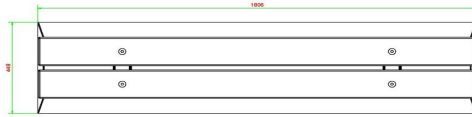

Anschrift der Hauptniederlassung

HeBlad BV
Diamantweg 22
NL - 5527 LC Hapert

HeBlad
www.HeBlad.com
BB.DL

gewicht ± 700 KG.

Spezifikationen Betonbank DeLuxe

Produktcode	BB.DL	Sitzhöhe	50 cm
Farbe	Beton Naturell	Material der Sitzplätze	Bambus
Abmessungen (L x B x H)	180 x 45 x 50 cm	Anzahl der Sitzplätze	4
Abmessungen Sitzteil	180 x 30 cm	Gewicht	700 kg