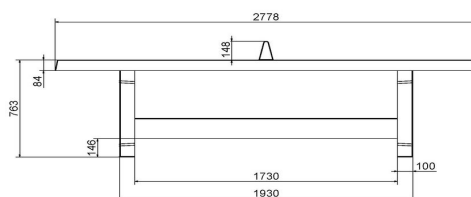

Anschrift der Hauptniederlassung

HeBlad BV
Diamantweg 22
NL - 5527 LC Hapert

HeBlad
www.HeBlad.com
PP.BL
Gewicht ± 1360 KG

Spezifikationen Tischtennistisch in Blau

Produktcode	PP.BL	Spieltisch Höhe	76 cm
Farbe	Blau – RAL 5005	Höhe des Netzes	14,75 cm
Abmessungen Spielplatte (L x B)	274 x 152 cm	Gewicht	1360 kg
Maße der Unterseite des Spielbretts	278 x 156 cm	Fußabstand	183 cm (Mitte-zu-Mitte-Abstand)
Dicke Spielblatt	8,4 cm