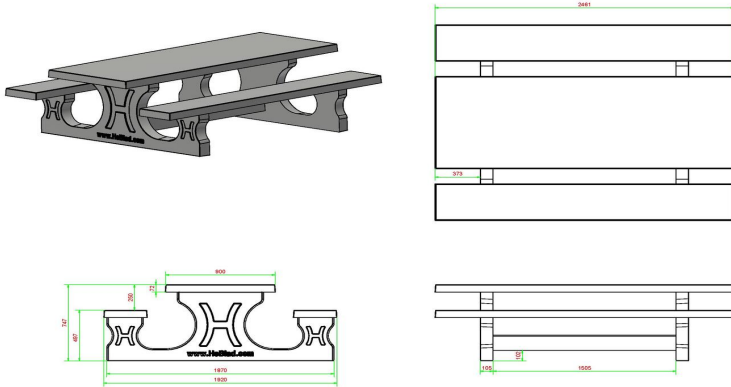

Anschrift der Hauptniederlassung

HeBlad BV
Diamantweg 22
NL - 5527 LC Hapert

HeBlad
www.HeBlad.com
PS.ST.246
± 1100 KG.

Spezifikationen Picknickset Standard 246cm

Produktcode	PS.ST.246	Sitzhöhe	50 cm
Farbe	Beton Naturell	Material der Sitzplätze	Beton
Abmessungen (L x B x H)	246 x 193 x 75 cm	Fußabstand	161 cm (hart op hart)
Abmessungen Tischplatte (L x B)	246 x 90 cm	Gewicht	1135 kg
Dicke Tischblatt	7 cm	Anzahl der Sitzplätze	10
Tischhöhe	75 cm		

Siehe auch zugehörige Produkte

Unsere Produkte werden von unserer Fabrik in den Niederlanden geliefert.