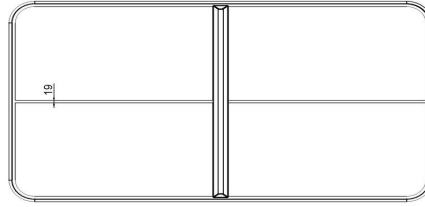

Anschrift der Hauptniederlassung

HeBlad BV
Diamantweg 22
NL - 5527 LC Hapert

HeBlad
www.HeBlad.com
PP.AR.BL
Gewicht ± 1360 KG

Spezifikationen Tischtennistisch abgerundet in Blau

Produktcode	PP.AR.BL	Spieltisch Höhe	76 cm
Farbe	Blau – RAL 5005	Höhe des Netzes	14,75 cm
Abmessungen Spielplatte (L x B)	274 x 152 cm	Gewicht	1360 kg
Maße der Unterseite des Spielbretts	279 x 157 cm	Fußabstand	183 cm (Mitte-zu-Mitte-Abstand)
Dicke Spielblatt	8,4 cm