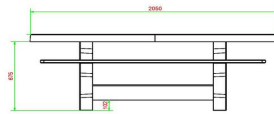

Anschrift der Hauptniederlassung

HeBlad BV
Diamantweg 22
NL - 5527 LC Hapert

HeBlad
www.HeBlad.com
PS.DLA.OV
± 750 KG.

Spezifikationen Picknickset DeLuxe oval Anthrazit

Produktcode	PS.DLA.OV	Sitzhöhe	50 cm
Farbe	Anthrazit lackiert, RAL 7016	Material der Sitzplätze	Bambus
Abmessungen (L x B x H)	211 x 205 x 75 cm	Fußabstand	110 cm (Mitte-zu-Mitte-Abstand)
Abmessungen Tischplatte (L x B)	205 x 110 cm	Gewicht	750 kg
Dicke Tischblatt	7 cm	Anzahl der Sitzplätze	8

Tischhöhe 75 cm
Siehe auch zugehörige Produkte