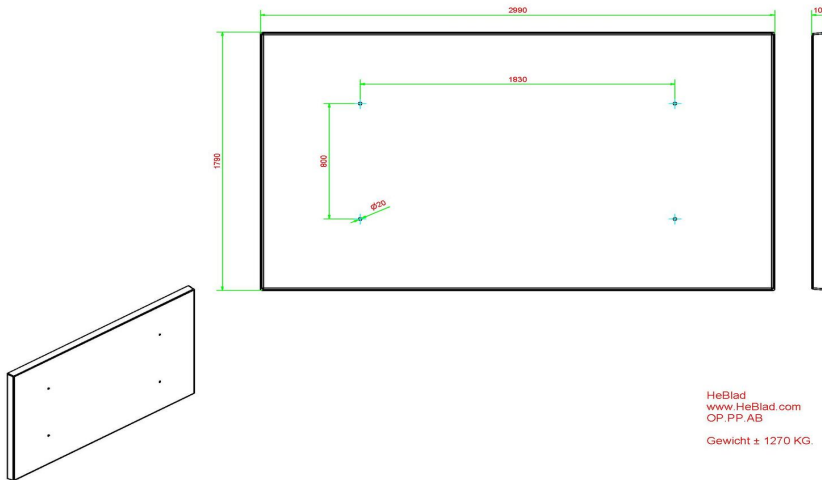

Spezifikationen Unterplatte Tischtennistisch Anthrazit-Beton

Produktcode	OP.PP.AB	Ausführung der Bodenplatte	Glatter Beton
Farbe	Anthrazit-Beton	Hebevorrichtung	Verschraubungen M16 pro lange Seite 2 Stück
Abmessungen (L x B x H)	299 x 179 x 10 cm	Montage Vorbereitung	Löcher für Schrauben M16
Gewicht	1270 kg		