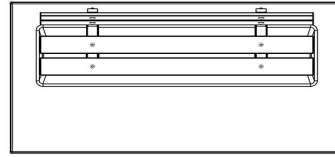

HeBlad
www.HeBlad.com
BB.DLAB.OP
gewicht ± 1200 KG.

Spezifikationen Betonbank DeLuxe Anthrazit-Beton mit Unterplatte

Produktcode	BB.DLAB.OP	Sitzecke	103 Grad
Farbe	Anthrazit-Beton	Anzahl der Sitzplätze	4
Abmessungen (L x B x H)	219,5 x 119 x 103 cm	Maße der Bodenplatte (L x B x H)	219,5 x 119 x 8 cm
Sitzhöhe	45 cm	Ausführung der Bodenplatte	Glatter Beton
Abmessungen Sitzteil	180 x 30 cm	Gewicht	1230 kg