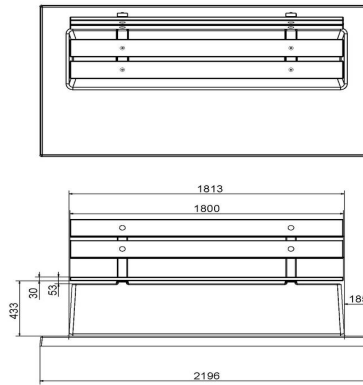

Anschrift der Hauptniederlassung

HeBlad BV
Diamantweg 22
NL - 5527 LC Hapert

HeBlad
www.HeBlad.com
BB.DL.OP
gewicht ± 1200 KG.

Spezifikationen Betonbank DeLuxe mit Unterplatte

Produktcode	BB.DL.OP	Sitzecke	103 Grad
Farbe	Beton Naturell	Anzahl der Sitzplätze	4
Abmessungen (L x B x H)	219,5 x 119 x 103 cm	Maße der Bodenplatte (L x B x H)	2195 x 119 x 8 cm
Sitzhöhe	45 cm	Ausführung der Bodenplatte	Glatter Beton
Abmessungen Sitzteil	180 x 30 cm	Gewicht	1230 kg
Material der Sitzplätze	Bambus		

Siehe auch zugehörige Produkte

Unsere Produkte werden von unserer Fabrik in den Niederlanden geliefert.