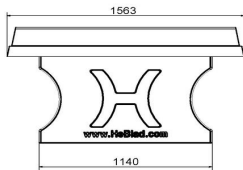

Unsere Produkte werden von unserer Fabrik in den Niederlanden geliefert.

Anschrift der Hauptniederlassung

HeBlad BV
Diamantweg 22
NL - 5527 LC Hapert

HeBlad
www.HeBlad.com
PP.NT
Gewicht ± 1360 KG

Spezifikationen Tischtennistisch in Beton Naturell