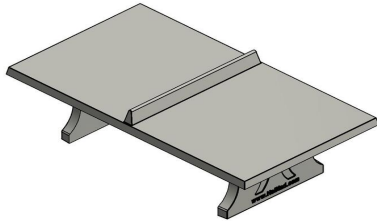

Unsere Produkte werden von unserer Fabrik in den Niederlanden geliefert.

Anschrift der Hauptniederlassung

HeBlad BV
Diamantweg 22
NL - 5527 LC Hapert

HeBlad
www.HeBlad.com
PP.NT
Gewicht ± 1360 KG

Spezifikationen Tischtennistisch in Beton Naturell