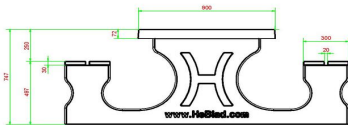

HeBlad
www.HeBlad.com
PS.DL.A
± 720 KG

Spezifikationen Picknickset DeLuxe Anthrazit

Produktcode	PS.DL.A	Sitzhöhe	49.7 cm
Farbe	Anthrazit lackiert, RAL 7016	Material der Sitzplätze	Bambus
Abmessungen (L x B x H)	180 x 187 x 75 cm	Fußabstand	111 cm (Mitte-zu-Mitte-Abstand)
Abmessungen Tischplatte (L x B)	180 x 90 cm	Gewicht	720 kg
Dicke Tischblatt	7.2 cm	Anzahl der Sitzplätze	8