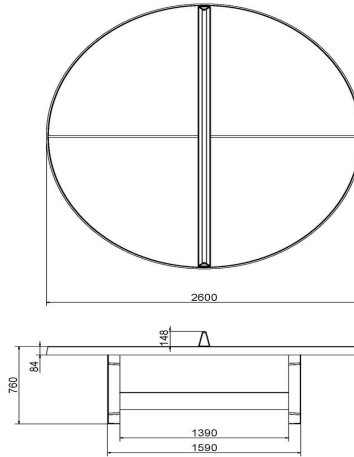

Anschrift der Hauptniederlassung

HeBlad BV
Diamantweg 22
NL - 5527 LC Hapert

HeBlad
www.HeBlad.com
PP.R.A
Gewicht ± 1570 KG

Spezifikationen Tischtennistisch rund in Anthrazit

Produktcode	PP.R.A	Spieltisch Höhe	76 cm
Farbe	Anthrazit – RAL 7016	Höhe des Netzes	14,75 cm
Abmessungen Spielplatte (L x B)	∅ 260 cm	Gewicht	1570 kg
Maße der Unterseite des Spielbretts	∅ 264 cm	Fußabstand	149 cm (Mitte-zu-Mitte-Abstand)
Dicke Spielblatt	8,4 cm		

Siehe auch zugehörige Produkte

Unsere Produkte werden von unserer Fabrik in den Niederlanden geliefert.