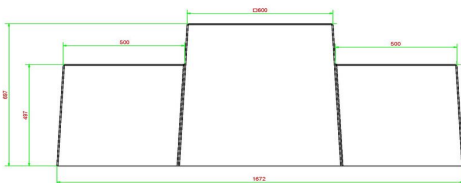

HeBlad
www.HeBlad.com
BB.CH
Gewicht ± 1140 KG.

Spezifikationen Sitzspielbank Schach Beton Naturell

Produktcode	BB.CH	Tischhöhe	70 cm
Farbe	Beton Naturell	Gewicht	1140 kg
Abmessungen (L x B x H)	167 x 67 x 70 cm	Anzahl der Sitzplätze	2
Sitzhöhe	50 cm		