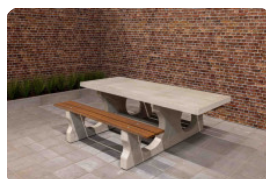

Anschrift der Hauptniederlassung

HeBlad BV
Diamantweg 22
NL - 5527 LC Hapert

HeBlad
www.HeBlad.com
BB.DL.OP.ZL
gewicht ± 1200 KG.

Spezifikationen Betonbank DeLuxe mit Unterplatte ohne Rückenlehne

Produktcode	BB.DL.OP.ZL	Material der Sitzplätze	Bambus
Farbe	Beton Naturell	Anzahl der Sitzplätze	4
Abmessungen (L x B x H)	219,5 x 119 x 56,5 cm	Maße der Bodenplatte (L x B x H)	2195 x 119 x 8 cm
Sitzhöhe	45 cm	Ausführung der Bodenplatte	Glatte Beton
Abmessungen Sitzteil	180 x 30 cm	Gewicht	1200 kg

Siehe auch zugehörige Produkte

PS.DL.RT

Unsere Produkte werden von unserer Fabrik in den Niederlanden geliefert.