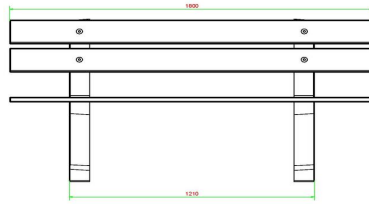

Anschrift der Hauptniederlassung

HeBlad BV
Diamantweg 22
NL - 5527 LC Hapert

HeBlad
www.HeBlad.com
BB.PB.DUO
±350 KG

Spezifikationen Parkbank Duo

Produktcode	BB.PB.DUO	Material der Sitzplätze	Bambus
Farbe	Beton Naturell	Sitzecke	103 Grad
Abmessungen (L x B x H)	180 x 106 x 94 cm	Anzahl der Sitzplätze	8
Sitzhöhe	50 cm	Gewicht	350 kg
Abmessungen Sitzteil	180 x 30 cm	Fußabstand	111 cm (Mitte-zu-Mitte-Abstand)