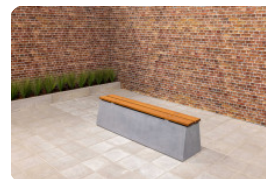

Anschrift der Hauptniederlassung

HeBlad BV
Diamantweg 22
NL - 5527 LC Hapert

HeBlad
www.HeBlad.com
BB.DLA.OV
gewicht ± 825 KG.

Spezifikationen Betonbank DeLuxe Anthrazit-Beton oval

Produktcode	BB.DLAB.OV	Material der Sitzplätze	Bambus
Farbe	Anthrazit-Beton	Anzahl der Sitzplätze	4
Abmessungen (L x B x H)	185 x 70 x 50 cm	Gewicht	825 kg
Sitzhöhe	50 cm		

Siehe auch zugehörige Produkte

BB.DL.AB

Unsere Produkte werden von unserer Fabrik in den Niederlanden geliefert.