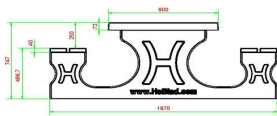

Anschrift der Hauptniederlassung

HeBlad BV
Diamantweg 22
NL - 5527 LC Hapert

HeBlad
www.HeBlad.com
PS.DLA.246
± 875 KG.

Spezifikationen Picknickset DeLuxe Anthrazit 246cm

Produktcode	PS.DLA.246	Sitzhöhe	50 cm
Farbe	Anthrazit lackiert, RAL 7016	Material der Sitzplätze	Bambus
Abmessungen (L x B x H)	246 x 193 x 75 cm	Fußabstand	161 cm (hart op hart)
Abmessungen Tischplatte (L x B)	246 x 90 cm	Gewicht	880 kg
Dicke Tischblatt	7 cm	Anzahl der Sitzplätze	10