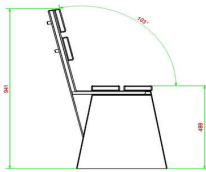

Anschrift der Hauptniederlassung

HeBlad BV
Diamantweg 22
NL - 5527 LC Hapert

HeBlad
www.HeBlad.com
BB.DLA.ML
gewicht ± 480 KG.

Spezifikationen Betonbank DeLuxe Anthrazit mit Rückenlehne

Produktcode	BB.DLA.ML	Material der Sitzplätze	Bambus
Farbe	Anthrazit lackiert, RAL 7016	Sitzecke	103 Grad
Abmessungen (L x B x H)	180 x 45 x 95 cm	Anzahl der Sitzplätze	4
Sitzhöhe	48,5 cm	Gewicht	630 kg
Abmessungen Sitzteil	180 x 30 cm		

Siehe auch zugehörige Produkte