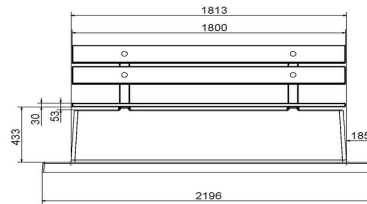

HeBlad
www.HeBlad.com
BB.DLAB.OP
gewicht ± 1200 KG.

Spezifikationen Betonbank DeLuxe Anthrazit-Beton mit Unterplatte

Produktcode	BB.DLAB.OP	Sitzecke	103 Grad
Farbe	Anthrazit-Beton	Anzahl der Sitzplätze	4
Abmessungen (L x B x H)	219,5 x 119 x 103 cm	Maße der Bodenplatte (L x B x H)	219,5 x 119 x 8 cm
Sitzhöhe	45 cm	Ausführung der Bodenplatte	Glatter Beton
Abmessungen Sitzteil	180 x 30 cm	Gewicht	1230 kg