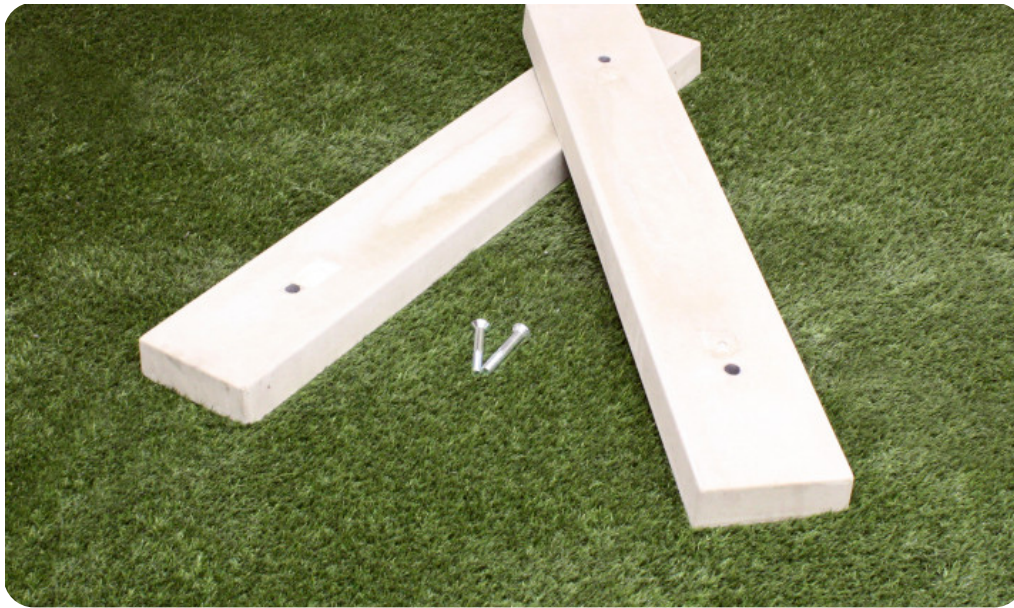

Anschrift der Hauptniederlassung

HeBlad BV
Diamantweg 22
NL - 5527 LC Hapert

Set Betonfüßen für verschiedene Tische

Produktcode: OV.PP.SET

€ 100,00 exkl. MwSt.

(€ 119,00 inkl. MwSt.)

Set Betonfüßen in Naturel Beton für verschiedene Tische

Die Abmessungen betragen 122,5 x 20 x 6,5 cm.

Dieses Set besteht aus 2 Betonplatten, die zur Montage an der Unterseite von Tischtennisbeinen geeignet sind.

Die Füßen eignen sich für alle unsere Tischtennisplatten, Fußballvolleyballtische und Fußballtische.

Da die Betonplatten nach dem Einbau 5 cm größer als die Tischbeine sind, ist der Druck pro cm² mehr als halbiert, so dass der Tisch auf weichen Oberflächen nicht so schnell sinken kann. Denken Sie an die Oberfläche von Holzspäne oder im Spielsand.

Ein Vorteil ist auch, wenn Sie diese unter den Füßen unter die Tischbeine im Gras legen, es ist dann viel einfacher, das Gras gegen das Fußgestell zu schneiden.

Preis nur gültig in Kombination mit einer Tischtennisplatte.

1 April 2025 - Preisänderungen vorbehalten

Unsere Produkte werden von unserer Fabrik in den Niederlanden geliefert.