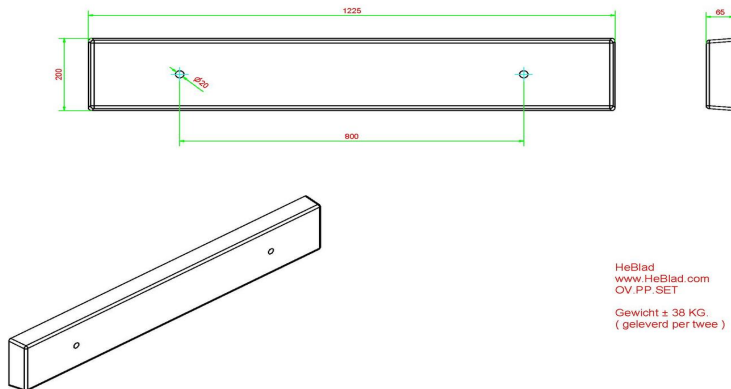

Anschrift der Hauptniederlassung

HeBlad BV
Diamantweg 22
NL - 5527 LC Hapert

Spezifikationen Set Betonfüßen für verschiedene Tische

Produktcode	OV.PP.SET
Gewicht	38 kg

Siehe auch zugehörige Produkte

Unsere Produkte werden von unserer Fabrik in den Niederlanden geliefert.