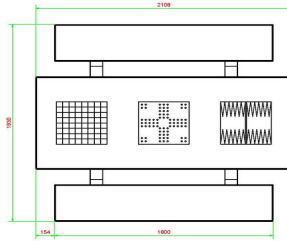

HeBlad
www.HeBlad.com
PS.ST.GT.134
± 950 KG.

Spezifikationen Multi-Spieltisch (1-3-4) Standard

Produktcode	PS.ST.GT.134	Tischhöhe	75 cm
Farbe	Beton Naturell	Sitzhöhe	50 cm
Abmessungen (L x B x H)	210 x 193 x 75 cm	Material der Sitzplätze	Beton
Abmessungen Tischplatte (L x B)	210 x 90 cm	Fußabstand	111 cm (Mitte-zu-Mitte-Abstand)
Dicke Tischblatt	7 cm	Gewicht	950 kg