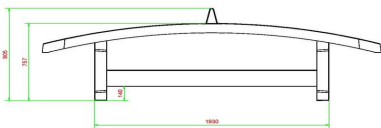

HeBlad BV
Diamantweg 22
NL - 5527 LC Hapert

HeBlad
www.HeBlad.com
VV.GR
±1385 KG

Spezifikationen Fuß-Volleyball Tisch in Grün

Produktcode	VV.GR	Spieltisch Höhe	76 cm
Farbe	Grün – RAL 6009	Höhe des Netzes	14,75 cm
Abmessungen Spielplatte (L x B)	274 x 152 cm	Gewicht	1385 kg
Maße der Unterseite des Spielbretts	278 x 156 cm	Fußabstand	183 cm (Mitte-zu-Mitte-Abstand)
Dicke Spielblatt	8,4 cm		