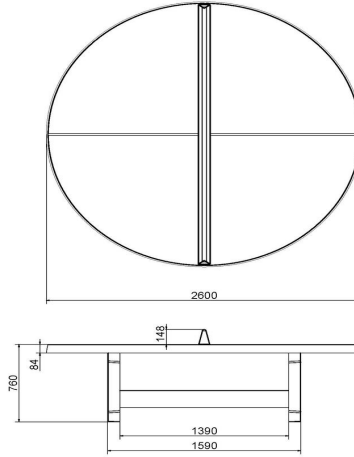

HeBlad
www.HeBlad.com
PP.R.BL
Gewicht ± 1570 KG

Spezifikationen Tischtennisplatte rund in Blau

Produktcode	PP.R.BL	Spieltisch Höhe	76 cm
Farbe	Blau – RAL 5005	Höhe des Netzes	14,75 cm
Abmessungen Spielplatte (L x B)	∅ 260 cm	Gewicht	1570 kg
Maße der Unterseite des Spielbretts	∅ 264 cm	Fußabstand	149 cm (Mitte-zu-Mitte-Abstand)
Dicke Spielblatt	8,4 cm		