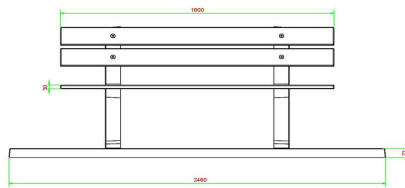

Anschrift der Hauptniederlassung

HeBlad BV
Diamantweg 22
NL - 5527 LC Hapert

HeBlad
www.HeBlad.com
BB.PB.OP
gewicht ± 700 KG.

Spezifikationen Parkbank in Naturell mit Rückenlehne und Unterplatte

Produktcode	BB.PB.OP	Material der Sitzplätze	Bambus
Farbe	Beton Naturell	Anzahl der Sitzplätze	4
Abmessungen (L x B x H)	248 x 120 x 103 cm	Maße der Bodenplatte (L x B x H)	248 x 120 x 7 cm
Abmessungen Sitzteil	180 x 30 cm	Ausführung der Bodenplatte	Antirutsch-Profil
Sitzhöhe	49 cm	Gewicht	700 kg