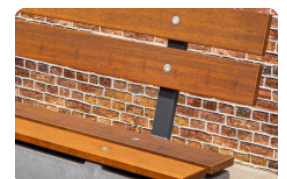

PS.Plank

Unsere Produkte werden von unserer Fabrik in den Niederlanden geliefert.