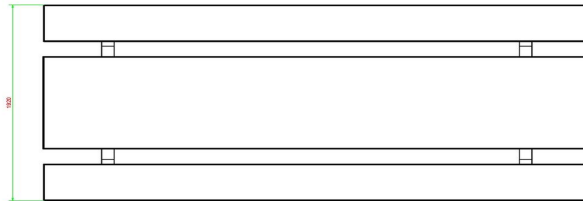

Anschrift der Hauptniederlassung

HeBlad BV
Diamantweg 22
NL - 5527 LC Hapert

HeBlad
www.HeBlad.com
PS.STAB.XL
± 2100 KG.

Spezifikationen Picknickset Standard XL Anthrazit-Beton

Produktcode	PS.STAB.XL	Dicke Tischblatt	7 cm
Farbe	Anthrazit-Beton	Sitzhöhe	50 cm
Abmessungen (L x B x H)	450 x 192 x 75 cm	Gewicht	2100 kg
Abmessungen Tischplatte (L x B)	450 x 90 cm	Material der Sitzplätze	Beton
Tischhöhe	75 cm	Fußabstand	355 (hart op hart)