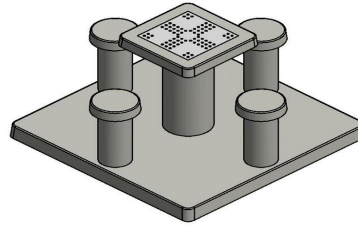

HeBlad BV
Diamantweg 22
NL - 5527 LC Hapert

HeBlad
www.HeBlad.com
GT.LD.4
± 900 KG.

Spezifikationen Ludo Spieltisch Beton Naturell

Produktcode	GT.LD.4	Tischhöhe	75 cm
Farbe	Beton Naturell	Sitzhöhe	50 cm
Abmessungen (L x B x H)	149 x 149 x 85 cm	Maße der Bodenplatte (L x B x H)	149 x 149 x 10 cm
Abmessungen Tischplatte (L x B)	60 x 60 cm	Gewicht	900 kg
Dicke Tischblatt	7 cm		