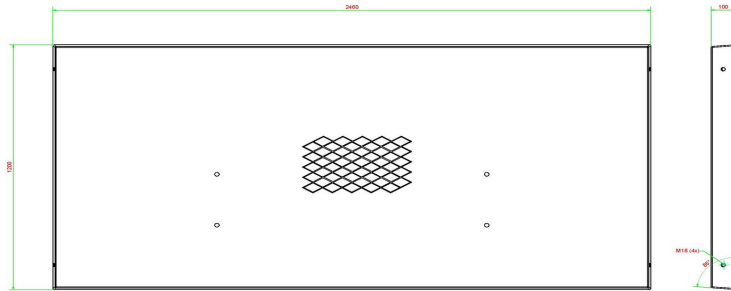

Anschrift der Hauptniederlassung

HeBlad BV
Diamantweg 22
NL - 5527 LC Hapert

HeBlad
www.HeBlad.com
OP.BB.AB
Gewicht ± 700

Spezifikationen Unterplatte Anthrazit-Beton betonbank

Produktcode	OP.BB.AB	Gewicht	525 kg
Farbe	Anthrazit-Beton	Ausführung der Bodenplatte	Antirutsch-Profil
Abmessungen (L x B x H)	248 x 120 x 7,2 cm	Hebevorrichtung	Verschraubungen M16 pro lange Seite 2 Stück