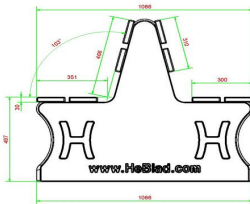

Anschrift der Hauptniederlassung

HeBlad BV
Diamantweg 22
NL - 5527 LC Hapert

HeBlad
www.HeBlad.com
BB.PB.DUO
±350 KG

Spezifikationen Parkbank Duo

Produktcode	BB.PB.DUO	Material der Sitzplätze	Bambus
Farbe	Beton Naturell	Sitzecke	103 Grad
Abmessungen (L x B x H)	180 x 106 x 94 cm	Anzahl der Sitzplätze	8
Sitzhöhe	50 cm	Gewicht	350 kg
Abmessungen Sitzteil	180 x 30 cm	Fußabstand	111 cm (Mitte-zu-Mitte-Abstand)