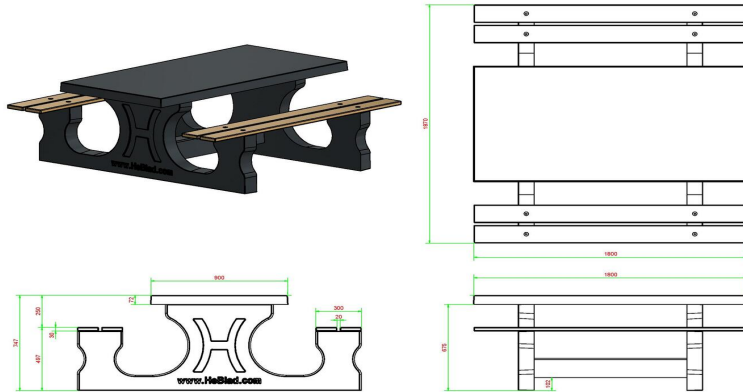

Anschrift der Hauptniederlassung

HeBlad BV
Diamantweg 22
NL - 5527 LC Hapert

HeBlad
www.HeBlad.com
PS.DL.AB
± 720 KG.

Spezifikationen Picknickset DeLuxe Anthrazit-Beton

Produktcode	PS.DL.AB	Sitzhöhe	50 cm
Farbe	Anthrazit-Beton	Material der Sitzplätze	Bambus
Abmessungen (L x B x H)	180 x 187 x 75 cm	Fußabstand	111 cm (Mitte-zu-Mitte-Abstand)
Abmessungen Tischplatte (L x B)	180 x 90 cm	Gewicht	720 kg
Dicke Tischblatt	7 cm	Anzahl der Sitzplätze	8
Tischhöhe	75 cm		

Siehe auch zugehörige Produkte

Unsere Produkte werden von unserer Fabrik in den Niederlanden geliefert.