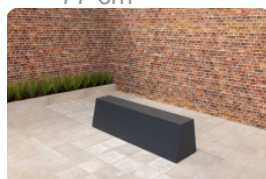

Anschrift der Hauptniederlassung

HeBlad BV
Diamantweg 22
NL - 5527 LC Hapert

Spezifikationen Picknickset DeLuxe Anthrazit rollstuhlgerecht

Produktcode	PS.DLA.RT	Sitzhöhe	50 cm
Farbe	Anthrazit lackiert, RAL 7016	Material der Sitzplätze	Bambus
Abmessungen (L x B x H)	210 x 187 x 77 cm	Fußabstand	111 cm (Mitte-zu-Mitte-Abstand)
Abmessungen Tischplatte (L x B)	210 x 90 cm	Gewicht	790 kg
Dicke Tischblatt	7 cm	Anzahl der Sitzplätze	7

Siehe auch zugehörige Produkte

BB.ST.A

Unsere Produkte werden von unserer Fabrik in den Niederlanden geliefert.