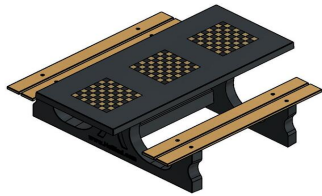

HeBlad
www.HeBlad.com
PS_DLAB_GT.111
± 780 KG.

Anschrift der Hauptniederlassung

HeBlad BV
Diamantweg 22
NL - 5527 LC Hapert

Spezifikationen Multispieltisch (1-1-1) DeLuxe Anthrazit-Beton

Produktcode	PS.DLAB.GT.111	Tischhöhe	75 cm
Farbe	Anthrazit-Beton	Sitzhöhe	50 cm
Abmessungen (L x B x H)	210 x 193 x 75 cm	Material der Sitzplätze	Bambus
Abmessungen Tischplatte (L x B)	210 x 90 cm	Fußabstand	111 cm (Mitte-zu-Mitte-Abstand)
Dicke Tischblatt	7 cm	Gewicht	780 kg