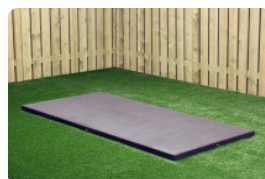

OP.BB.AB

Unsere Produkte werden von unserer Fabrik in den Niederlanden geliefert.