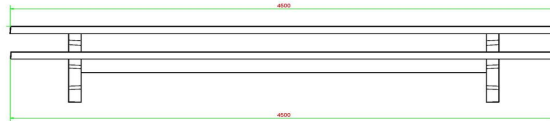

Anschrift der Hauptniederlassung

HeBlad BV
Diamantweg 22
NL - 5527 LC Hapert

HeBlad
www.HeBlad.com
PS.STAB.XL
± 2100 KG.

Spezifikationen Picknickset Standard XL Anthrazit-Beton

Produktcode	PS.STAB.XL	Dicke Tischblatt	7 cm
Farbe	Anthrazit-Beton	Sitzhöhe	50 cm
Abmessungen (L x B x H)	450 x 192 x 75 cm	Gewicht	2100 kg
Abmessungen Tischplatte (L x B)	450 x 90 cm	Material der Sitzplätze	Beton
Tischhöhe	75 cm	Fußabstand	355 (hart op hart)