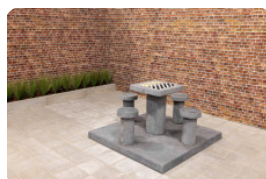

Anschrift der Hauptniederlassung

HeBlad BV
Diamantweg 22
NL - 5527 LC Hapert

Spezifikationen Spieltisch Schach Anthrazit-Beton 2 Personen

Produktcode	GT.CH.AB2	Tischhöhe	75 cm
Farbe	Anthrazit-Beton	Sitzhöhe	50 cm
Abmessungen (L x B x H)	149 x 60 x 85 cm	Maße der Bodenplatte (L x B x H)	149 x 60 x 10 cm
Abmessungen Tischplatte (L x B)	60 x 60 cm	Gewicht	425 kg
Dicke Tischblatt	7 cm		

Siehe auch zugehörige Produkte

GT.CK.AB4

Unsere Produkte werden von unserer Fabrik in den Niederlanden geliefert.