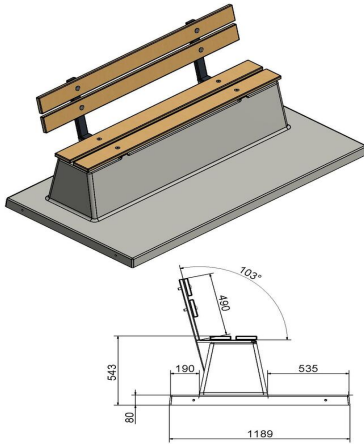

Anschrift der Hauptniederlassung

HeBlad BV
Diamantweg 22
NL - 5527 LC Hapert

HeBlad
www.HeBlad.com
BB.DL.OP
gewicht ± 1200 KG.

Spezifikationen Betonbank DeLuxe mit Unterplatte

Produktcode	BB.DL.OP	Sitzecke	103 Grad
Farbe	Beton Naturell	Anzahl der Sitzplätze	4
Abmessungen (L x B x H)	219,5 x 119 x 103 cm	Maße der Bodenplatte (L x B x H)	2195 x 119 x 8 cm
Sitzhöhe	45 cm	Ausführung der Bodenplatte	Glatter Beton
Abmessungen Sitzteil	180 x 30 cm	Gewicht	1230 kg
Material der Sitzplätze	Bambus		

Siehe auch zugehörige Produkte

Unsere Produkte werden von unserer Fabrik in den Niederlanden geliefert.