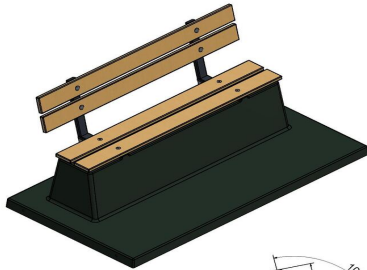

HeBlad
www.HeBlad.com
BB.DLAB.OP
gewicht ± 1200 KG.

Spezifikationen Betonbank DeLuxe Anthrazit-Beton mit Unterplatte

Produktcode	BB.DLAB.OP	Sitzecke	103 Grad
Farbe	Anthrazit-Beton	Anzahl der Sitzplätze	4
Abmessungen (L x B x H)	219,5 x 119 x 103 cm	Maße der Bodenplatte (L x B x H)	219,5 x 119 x 8 cm
Sitzhöhe	45 cm	Ausführung der Bodenplatte	Glatter Beton
Abmessungen Sitzteil	180 x 30 cm	Gewicht	1230 kg