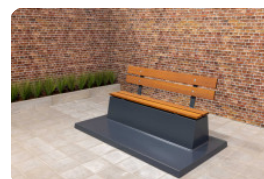

Anschrift der Hauptniederlassung

HeBlad BV
Diamantweg 22
NL - 5527 LC Hapert

HeBlad
www.HeBlad.com
BB.DLAB.OP.ZL
gewicht ± 1200 KG.

Spezifikationen Betonbank DeLuxe Anthrazit-Beton mit Unterplatte ohne Rückenlehne

Produktcode	BB.DLAB.OP.ZL	Material der Sitzplätze	Bambus
Farbe	Anthrazit-Beton	Anzahl der Sitzplätze	4
Abmessungen (L x B x H)	219,5 x 119 x 56,5 cm	Maße der Bodenplatte (L x B x H)	2195 x 119 x 8 cm
Sitzhöhe	45 cm	Ausführung der Bodenplatte	Glatte Beton
Abmessungen Sitzteil	180 x 30 cm	Gewicht	1200 kg

Siehe auch zugehörige Produkte

BB.DLA.OP

Unsere Produkte werden von unserer Fabrik in den Niederlanden geliefert.