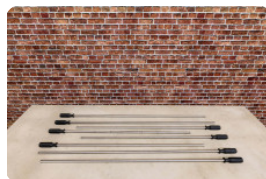

HB.FB.Rodset