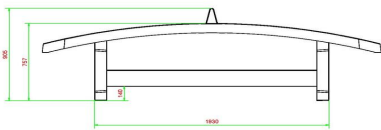

Anschrift der Hauptniederlassung

HeBlad BV
Diamantweg 22
NL - 5527 LC Hapert

HeBlad
www.HeBlad.com
VV.BL
±1385 KG

Spezifikationen Fuß-Volleyball Tisch in Blau

Produktcode	VV.BL	Spieltisch Höhe	76 cm
Farbe	Blau – RAL 5005	Höhe des Netzes	14,75 cm
Abmessungen Spielplatte (L x B)	274 x 152 cm	Gewicht	1385 kg
Maße der Unterseite des Spielbretts	278 x 156 cm	Fußabstand	183 cm (Mitte-zu-Mitte-Abstand)
Dicke Spielblatt	8,4 cm