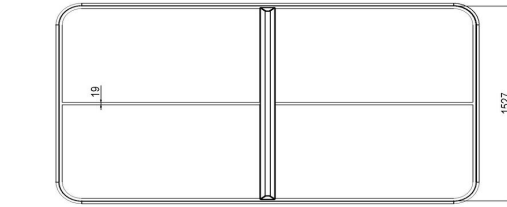

Anschrift der Hauptniederlassung

HeBlad BV
Diamantweg 22
NL - 5527 LC Hapert

HeBlad
www.HeBlad.com
PP.AR.GR
Gewicht ± 1360 KG

Spezifikationen Tischtennistisch abgerundet in Grün

Produktcode	PP.AR.GR	Spieltisch Höhe	76 cm
Farbe	Grün – RAL 6009	Höhe des Netzes	14,75 cm
Abmessungen Spielplatte (L x B)	274 x 152 cm	Gewicht	1360 kg
Maße der Unterseite des Spielbretts	279 x 157 cm	Fußabstand	183 cm (Mitte-zu-Mitte-Abstand)
Dicke Spielblatt	8,4 cm