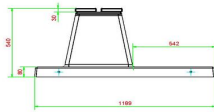

HeBlad
www.HeBlad.com
BB.DLAB.OP.ZL
gewicht ± 1200 KG.

Spezifikationen Betonbank DeLuxe Anthrazit-Beton mit Unterplatte ohne Rückenlehne

Produktcode	BB.DLAB.OP.ZL	Material der Sitzplätze	Bambus
Farbe	Anthrazit-Beton	Anzahl der Sitzplätze	4
Abmessungen (L x B x H)	219,5 x 119 x 56,5 cm	Maße der Bodenplatte (L x B x H)	2195 x 119 x 8 cm
Sitzhöhe	45 cm	Ausführung der Bodenplatte	Glatte Beton
Abmessungen Sitzteil	180 x 30 cm	Gewicht	1200 kg