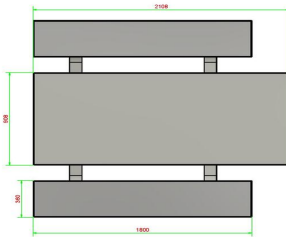

Anschrift der Hauptniederlassung

HeBlad BV
Diamantweg 22
NL - 5527 LC Hapert

HeBlad
www.HeBlad.com
PS.ST.RT
± 970 kg

Spezifikationen Picknickset Standard rollstuhlgerecht

Produktcode	PS.ST.RT	Sitzhöhe	50 cm
Farbe	Beton Naturell	Material der Sitzplätze	Beton
Abmessungen (L x B x H)	210 x 187 x 77 cm	Fußabstand	111 cm (Hart op Hart)
Abmessungen Tischplatte (L x B)	210 x 90	Gewicht	970 kg
Dicke Tischblatt	7 cm	Anzahl der Sitzplätze	7
Tischhöhe	77 cm