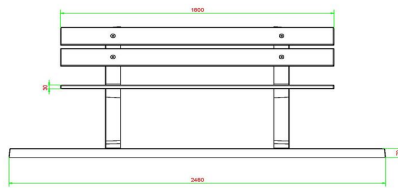

Anschrift der Hauptniederlassung

HeBlad BV
Diamantweg 22
NL - 5527 LC Hapert

HeBlad
www.HeBlad.com
BB.PBAB.OP
gewicht ± 700 KG.

Spezifikationen Parkbank Anthrazit-Beton mit Rückenlehne und Unterplatte

Produktcode	BB.PBAB.OP	Material der Sitzplätze	Bambus
Farbe	Anthrazit-Beton	Anzahl der Sitzplätze	4
Abmessungen (L x B x H)	248 x 120 x 103 cm	Maße der Bodenplatte (L x B x H)	1800 x 120 x 7 cm
Abmessungen Sitzteil	180 x 30 cm	Ausführung der Bodenplatte	Antirutsch-Profil
Sitzhöhe	49 cm	Gewicht	700 kg