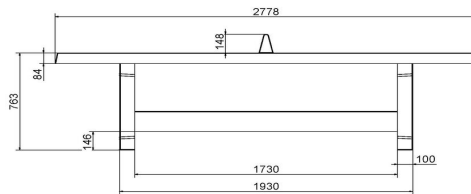

Anschrift der Hauptniederlassung

HeBlad BV
Diamantweg 22
NL - 5527 LC Hapert

HeBlad
www.HeBlad.com
PP.NT
Gewicht ± 1360 KG

Spezifikationen Tischtennistisch in Beton Naturell

Produktcode	PP.NT	Spieltisch Höhe	76 cm
Farbe	Beton Naturell	Höhe des Netzes	14,75 cm
Abmessungen Spielplatte (L x B)	274 x 152 cm	Gewicht	1360 kg
Maße der Unterseite des Spielbretts	278 x 156 cm	Fußabstand	183 cm (Mitte-zu-Mitte-Abstand)
Dicke Spielblatt	8,4 cm