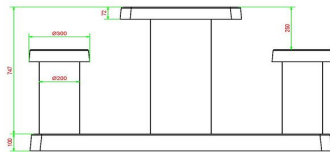

Anschrift der Hauptniederlassung

HeBlad BV
Diamantweg 22
NL - 5527 LC Hapert

HeBlad
www.HeBlad.com
GT.CK.2

Gewicht ± 490 KG.

Spezifikationen Spieltisch Dame Beton Naturell

Produktcode	GT.CK.2	Tischhöhe	75 cm
Farbe	Beton Naturell	Sitzhöhe	50 cm
Abmessungen (L x B x H)	149 x 59 x 85 cm	Maße der Bodenplatte (L x B x H)	1200 x 60 x 10 cm
Abmessungen Tischplatte (L x B)	60 x 60 cm	Gewicht	425 kg
Dicke Tischblatt	7 cm