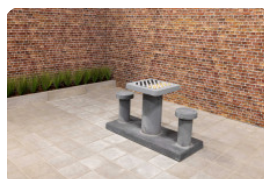

Anschrift der Hauptniederlassung

HeBlad BV
Diamantweg 22
NL - 5527 LC Hapert

HeBlad
www.HeBlad.com
BB.CK.AB
Gewicht ± 1140 KG.

Spezifikationen Sitzspielbank Dame Anthrazit-Beton

Produktcode	BB.CK.AB	Tischhöhe	70 cm
Farbe	Anthrazit-Beton	Gewicht	1140 kg
Abmessungen (L x B x H)	167 x 67 x 70 cm	Anzahl der Sitzplätze	2
Sitzhöhe	50 cm		

Siehe auch zugehörige Produkte

GT.CK.AB2

Unsere Produkte werden von unserer Fabrik in den Niederlanden geliefert.