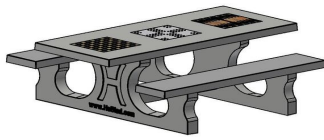

HeBlad
www.HeBlad.com
PS.ST.GT.134
± 950 KG.

Spezifikationen Multi-Spieltisch (1-3-4) Standard

Produktcode	PS.ST.GT.134	Tischhöhe	75 cm
Farbe	Beton Naturell	Sitzhöhe	50 cm
Abmessungen (L x B x H)	210 x 193 x 75 cm	Material der Sitzplätze	Beton
Abmessungen Tischplatte (L x B)	210 x 90 cm	Fußabstand	111 cm (Mitte-zu-Mitte-Abstand)
Dicke Tischblatt	7 cm	Gewicht	950 kg