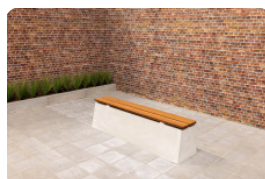

Anschrift der Hauptniederlassung

HeBlad BV
Diamantweg 22
NL - 5527 LC Hapert

HeBlad
www.HeBlad.com
BB.DL.A

gewicht ± 700 KG.

Spezifikationen Betonbank DeLuxe Anthrazit

Produktcode	BB.DL.A	Sitzhöhe	50 cm
Farbe	Anthrazit lackiert, RAL 7016	Material der Sitzplätze	Bambus
Abmessungen (L x B x H)	180 x 45 x 50 cm	Anzahl der Sitzplätze	4
Abmessungen Sitzteil	180 x 30 cm	Gewicht	700 kg

Siehe auch zugehörige Produkte

BB.DL

Unsere Produkte werden von unserer Fabrik in den Niederlanden geliefert.