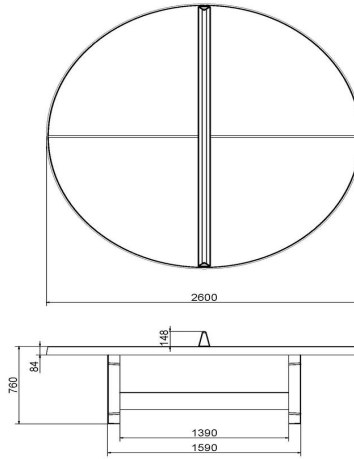

Anschrift der Hauptniederlassung

HeBlad BV
Diamantweg 22
NL - 5527 LC Hapert

HeBlad
www.HeBlad.com
PP.R.GR
Gewicht ± 1570 KG

Spezifikationen Tischtennistisch rund in Grün

Produktcode	PP.R.GR	Spieltisch Höhe	76 cm
Farbe	Grün – RAL 6009	Höhe des Netzes	14,75 cm
Abmessungen Spielplatte (L x B)	∅ 260 cm	Gewicht	1570 kg
Maße der Unterseite des Spielbretts	∅ 264 cm	Fußabstand	149 cm (Mitte-zu-Mitte-Abstand)
Dicke Spielblatt	8,4 cm		

Siehe auch zugehörige Produkte

Unsere Produkte werden von unserer Fabrik in den Niederlanden geliefert.