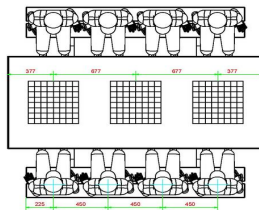

HeBlad
www.HeBlad.com
PS.DL.GT.111
± 780 KG.

Anschrift der Hauptniederlassung

HeBlad BV
Diamantweg 22
NL - 5527 LC Hapert

Spezifikationen Multi-Spieltisch(1-1-1) DeLuxe

Produktcode	PS.DL.GT.111	Tischhöhe	75 cm
Farbe	Beton Naturell	Sitzhöhe	50 cm
Abmessungen (L x B x H)	210 x 193 x 75 cm	Material der Sitzplätze	Bambus
Abmessungen Tischplatte (L x B)	210 x 90 cm	Fußabstand	111 cm (Mitte-zu-Mitte-Abstand)
Dicke Tischblatt	7 cm	Gewicht	780 kg