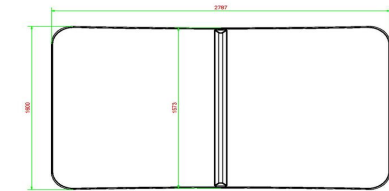

Anschrift der Hauptniederlassung

HeBlad BV
Diamantweg 22
NL - 5527 LC Hapert

HeBlad
www.HeBlad.com
VV.NT

±1385 KG

Spezifikationen Fuß-Volleyball Tisch Beton Naturell

Produktcode	VV.NT	Spieltisch Höhe	76 cm
Farbe	Beton Naturell	Höhe des Netzes	14,75 cm
Abmessungen Spielplatte (L x B)	274 x 152 cm	Gewicht	1385 kg
Maße der Unterseite des Spielbretts	278 x 156 cm	Fußabstand	183 cm (Mitte-zu-Mitte-Abstand)
Dicke Spielblatt	8,4 cm