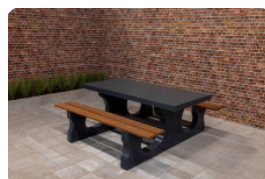

Anschrift der Hauptniederlassung

HeBlad BV
Diamantweg 22
NL - 5527 LC Hapert

HeBlad
www.HeBlad.com
PS.ST.A
± 905 KG.

Spezifikationen Picknickset Standard Anthrazit

Produktcode	PS.ST.A	Sitzhöhe	50 cm
Farbe	Anthrazit lackiert, RAL 7016	Material der Sitzplätze	Beton
Abmessungen (L x B x H)	180 x 192 x 75 cm	Fußabstand	111 cm (Mitte-zu-Mitte-Abstand)
Abmessungen Tischplatte (L x B)	180 x 90 cm	Gewicht	905 kg
Dicke Tischblatt	7 cm	Anzahl der Sitzplätze	8

Tischhöhe 75 cm
Siehe auch zugehörige Produkte

PS.DL.A

Unsere Produkte werden von unserer Fabrik in den Niederlanden geliefert.