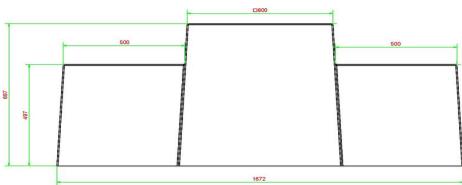

1 April 2025 - Preisänderungen vorbehalten

Unsere Produkte werden von unserer Fabrik in den Niederlanden geliefert.

Anschrift der Hauptniederlassung

HeBlad BV
Diamantweg 22
NL - 5527 LC Hapert

Ein Picknickset zusätzlich zu einer Schachtisch aus Beton
Ergänzen Sie ein Schachtisch aus anthrazitfarbenem Beton durch ein oder mehrere Picknicksets, um Besuchern oder Passanten zusätzliche Sitzgelegenheiten zu bieten. Kombinieren Sie Produkte in der gleichen Farbe oder lassen Sie gerade unterschiedliche Farben wirken.

Anschrift der Hauptniederlassung

HeBlad BV
Diamantweg 22
NL - 5527 LC Hapert

HeBlad
www.HeBlad.com
BB.CH.AB
Gewicht ± 1140 KG.

Spezifikationen Spielsitzbank Schach Anthrazit-Beton

Produktcode	BB.CH.AB	Tischhöhe	70 cm
Farbe	Antraciet-beton	Gewicht	1140 kg
Abmessungen (L x B x H)	167 x 67 x 70 cm	Anzahl der Sitzplätze	2
Sitzhöhe	50 cm		