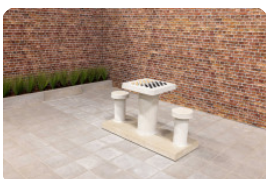

Siehe auch zugehörige Produkte

GT.CK.2