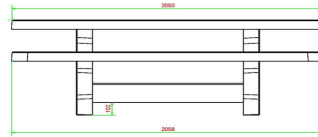

Anschrift der Hauptniederlassung

HeBlad BV
Diamantweg 22
NL - 5527 LC Hapert

HeBlad
www.HeBlad.com
PS.ST.OV
± 950 KG.

Spezifikationen Picknickset Standard oval

Produktcode	PS.ST.OV	Sitzhöhe	50 cm
Farbe	Beton Naturell	Material der Sitzplätze	Beton
Abmessungen (L x B x H)	211 x 205 x 75 cm	Fußabstand	110 cm (Mitte-zu-Mitte-Abstand)
Abmessungen Tischplatte (L x B)	205 x 110 cm	Gewicht	950 kg
Dicke Tischblatt	7 cm	Anzahl der Sitzplätze	8
Tischhöhe	75 cm