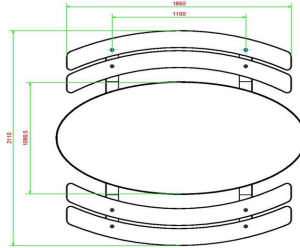

Anschrift der Hauptniederlassung

HeBlad BV
Diamantweg 22
NL - 5527 LC Hapert

HeBlad
www.HeBlad.com
PS.DLA.OV
± 750 KG.

Spezifikationen Picknickset DeLuxe oval Anthrazit

Produktcode	PS.DLA.OV	Sitzhöhe	50 cm
Farbe	Anthrazit lackiert, RAL 7016	Material der Sitzplätze	Bambus
Abmessungen (L x B x H)	211 x 205 x 75 cm	Fußabstand	110 cm (Mitte-zu-Mitte-Abstand)
Abmessungen Tischplatte (L x B)	205 x 110 cm	Gewicht	750 kg
Dicke Tischblatt	7 cm	Anzahl der Sitzplätze	8

Tischhöhe 75 cm
Siehe auch zugehörige Produkte