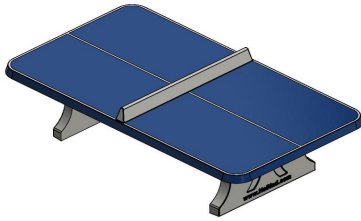

Anschrift der Hauptniederlassung

HeBlad BV
Diamantweg 22
NL - 5527 LC Hapert

HeBlad
www.HeBlad.com
PP.AR.BL
Gewicht ± 1360 KG

Spezifikationen Tischtennistisch abgerundet in Blau

Produktcode	PP.AR.BL	Spieltisch Höhe	76 cm
Farbe	Blau – RAL 5005	Höhe des Netzes	14,75 cm
Abmessungen Spielplatte (L x B)	274 x 152 cm	Gewicht	1360 kg
Maße der Unterseite des Spielbretts	279 x 157 cm	Fußabstand	183 cm (Mitte-zu-Mitte-Abstand)
Dicke Spielblatt	8,4 cm