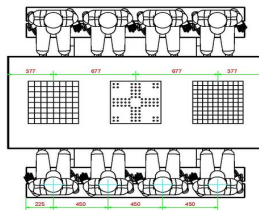

Unsere Produkte werden von unserer Fabrik in den Niederlanden geliefert.

HeBlad
www.HeBlad.com
PS, DL, GT, 132
± 780 KG.

Anschrift der Hauptniederlassung

HeBlad BV
Diamantweg 22
NL - 5527 LC Hapert

Spezifikationen Multi-Spieltisch(1-3-2) DeLuxe