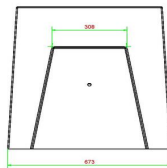

Anschrift der Hauptniederlassung

HeBlad BV
Diamantweg 22
NL - 5527 LC Hapert

HeBlad
www.HeBlad.com
BB.CH.AB
Gewicht ± 1140 KG.

Spezifikationen Spielsitzbank Schach Anthrazit-Beton

Produktcode	BB.CH.AB	Tischhöhe	70 cm
Farbe	Antraciet-beton	Gewicht	1140 kg
Abmessungen (L x B x H)	167 x 67 x 70 cm	Anzahl der Sitzplätze	2
Sitzhöhe	50 cm