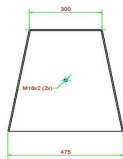

Anschrift der Hauptniederlassung

HeBlad BV
Diamantweg 22
NL - 5527 LC Hapert

HeBlad
www.HeBlad.com
BB-ST.AB
Gewicht ± 800 KG

Spezifikationen Betonbank Standard Anthrazit-Beton

Produktcode	BB.ST.AB	Sitzhöhe	50 cm
Farbe	Anthrazit-Beton	Material der Sitzplätze	Beton
Abmessungen (L x B x H)	180 x 47,5 x 50 cm	Anzahl der Sitzplätze	4
Abmessungen Sitzteil	175 x 30 cm	Gewicht	800 kg