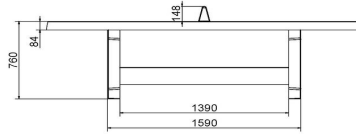

Anschrift der Hauptniederlassung

HeBlad BV
Diamantweg 22
NL - 5527 LC Hapert

HeBlad
www.HeBlad.com
PP.R.NT
Gewicht ± 1570 KG

Spezifikationen Tischtennistisch rund in Beton Naturell

Produktcode	PP.R.NT	Spieltisch Höhe	76 cm
Farbe	Beton Naturell	Höhe des Netzes	14,75 cm
Abmessungen Spielplatte (L x B)	∅ 260 cm	Gewicht	1570 kg
Maße der Unterseite des Spielbretts	∅ 264 cm	Fußabstand	149 cm (Mitte-zu-Mitte-Abstand)
Dicke Spielblatt	8,4 cm