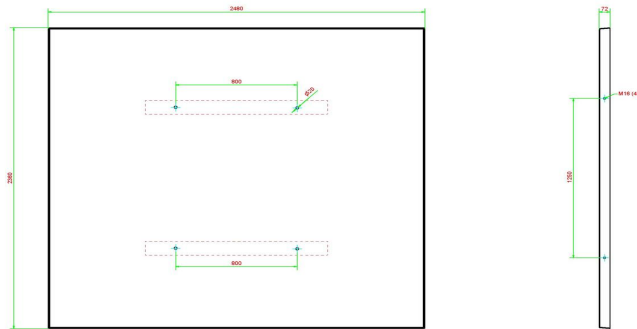

Anschrift der Hauptniederlassung

HeBlad BV
Diamantweg 22
NL - 5527 LC Hapert

HeBlad
www.HeBlad.com
OP.PS
Gewicht ± 1000 KG.

Spezifikationen Unterplatte Picknickset

Produktcode	OP.PS	Gewicht	1000 kg
Farbe	Beton Naturell	Hebevorrichtung	Verschraubungen M16 pro lange Seite 2 Stück
Abmessungen (L x B x H)	248 x 236 x 7 cm	Montage Vorbereitung	Löcher für Schrauben M16
Ausführung der Bodenplatte	Antirutsch-Profil		

Siehe auch zugehörige Produkte

Unsere Produkte werden von unserer Fabrik in den Niederlanden geliefert.