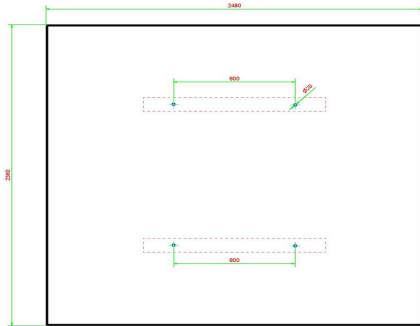

Anschrift der Hauptniederlassung

HeBlad BV
Diamantweg 22
NL - 5527 LC Hapert

HeBlad
www.HeBlad.com
OP.PS
Gewicht ± 1000 KG.

Spezifikationen Unterplatte Picknickset

Produktcode	OP.PS	Gewicht	1000 kg
Farbe	Beton Naturell	Hebevorrichtung	Verschraubungen M16 pro lange Seite 2 Stück
Abmessungen (L x B x H)	248 x 236 x 7 cm	Montage Vorbereitung	Löcher für Schrauben M16
Ausführung der Bodenplatte	Antirutsch-Profil		

Siehe auch zugehörige Produkte

Unsere Produkte werden von unserer Fabrik in den Niederlanden geliefert.