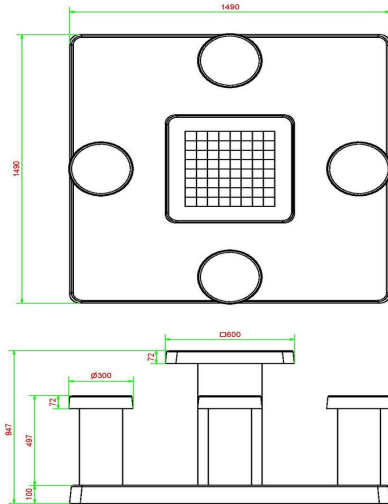

HeBlad
www.HeBlad.com
GT.CH.4

± 900 KG.

Spezifikationen Spieltisch Schach Beton Naturell für 4 Personen

Produktcode	GT.CH.4	Tischhöhe	75 cm
Farbe	Beton Naturell	Sitzhöhe	50 cm
Abmessungen (L x B x H)	149 x 149 x 85 cm	Maße der Bodenplatte (L x B x H)	149 x 149 x 10 cm
Abmessungen Tischplatte (L x B)	60 x 60 cm	Gewicht	900 kg
Dicke Tischblatt	7 cm		