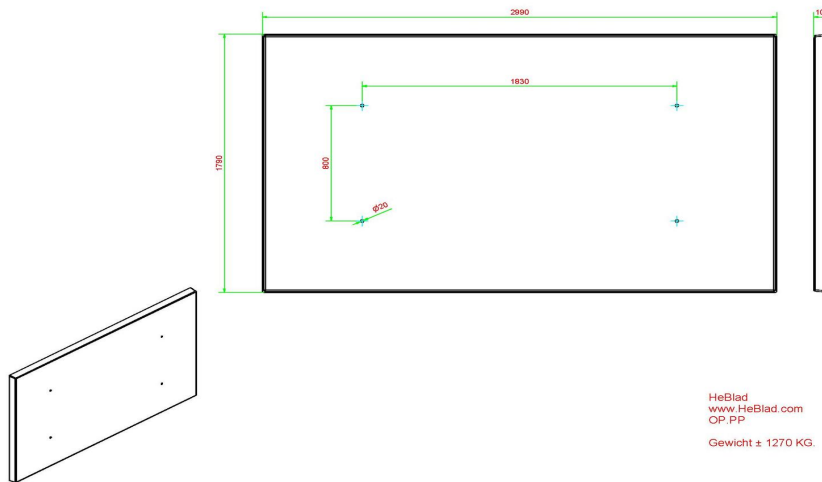

Anschrift der Hauptniederlassung

HeBlad BV
Diamantweg 22
NL - 5527 LC Hapert

Spezifikationen Unterplatte Tischtennistisch

Produktcode	OP.PP	Ausführung der Bodenplatte	Glatter Beton
Farbe	Beton Naturell	Hebevorrichtung	Verschraubungen M16 pro lange Seite 2 Stück
Abmessungen (L x B x H)	299 x 179 x 10 cm	Montage Vorbereitung	Löcher für Schrauben M16
Gewicht	1270 kg		

Siehe auch zugehörige Produkte

Unsere Produkte werden von unserer Fabrik in den Niederlanden geliefert.