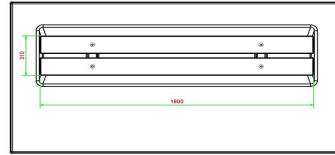

HeBlad
www.HeBlad.com
BB.DLAB.OP.ZL
gewicht ± 1200 KG.

Spezifikationen Betonbank DeLuxe Anthrazit-Beton mit Unterplatte ohne Rückenlehne

Produktcode	BB.DLAB.OP.ZL	Material der Sitzplätze	Bambus
Farbe	Anthrazit-Beton	Anzahl der Sitzplätze	4
Abmessungen (L x B x H)	219,5 x 119 x 56,5 cm	Maße der Bodenplatte (L x B x H)	2195 x 119 x 8 cm
Sitzhöhe	45 cm	Ausführung der Bodenplatte	Glatte Beton
Abmessungen Sitzteil	180 x 30 cm	Gewicht	1200 kg