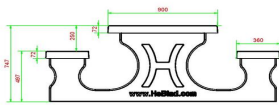

HeBlad
www.HeBlad.com
PS.ST.GT.134

± 950 KG.

Spezifikationen Multi-Spieltisch (1-3-4) Standard

Produktcode	PS.ST.GT.134	Tischhöhe	75 cm
Farbe	Beton Naturell	Sitzhöhe	50 cm
Abmessungen (L x B x H)	210 x 193 x 75 cm	Material der Sitzplätze	Beton
Abmessungen Tischplatte (L x B)	210 x 90 cm	Fußabstand	111 cm (Mitte-zu-Mitte-Abstand)
Dicke Tischblatt	7 cm	Gewicht	950 kg