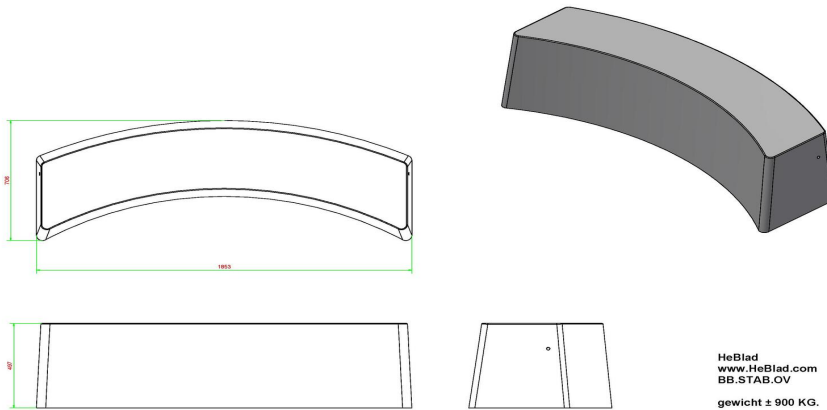

Anschrift der Hauptniederlassung

HeBlad BV
Diamantweg 22
NL - 5527 LC Hapert

Spezifikationen Standard Betonbank oval Anthrazit-Beton

Produktcode	BB.STAB.OV	Material der Sitzplätze	Beton
Farbe	Anthrazit-Beton	Anzahl der Sitzplätze	4
Abmessungen (L x B x H)	185 x 70 x 50 cm	Gewicht	900 kg
Sitzhöhe	50 cm		

Siehe auch zugehörige Produkte

Unsere Produkte werden von unserer Fabrik in den Niederlanden geliefert.