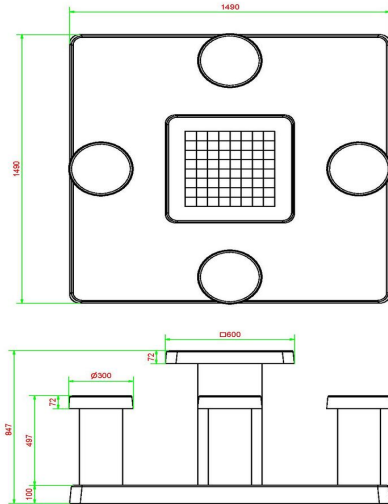

HeBlad
www.HeBlad.com
GT.CH.4

± 900 KG.

Spezifikationen Spieltisch Schach Beton Naturell für 4 Personen

Produktcode	GT.CH.4	Tischhöhe	75 cm
Farbe	Beton Naturell	Sitzhöhe	50 cm
Abmessungen (L x B x H)	149 x 149 x 85 cm	Maße der Bodenplatte (L x B x H)	1490 x 1490 x 10 cm
Abmessungen Tischplatte (L x B)	60 x 60 cm	Gewicht	900 kg
Dicke Tischblatt	7 cm		