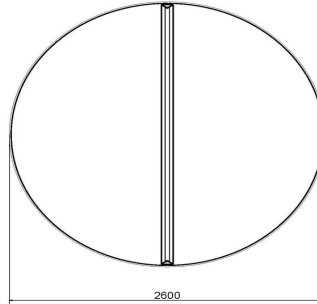

Anschrift der Hauptniederlassung

HeBlad BV
Diamantweg 22
NL - 5527 LC Hapert

HeBlad
www.HeBlad.com
PP.R.NT
Gewicht ± 1570 KG

Spezifikationen Tischtennistisch rund in Beton Naturell

Produktcode	PP.R.NT	Spieltisch Höhe	76 cm
Farbe	Beton Naturell	Höhe des Netzes	14,75 cm
Abmessungen Spielplatte (L x B)	∅ 260 cm	Gewicht	1570 kg
Maße der Unterseite des Spielbretts	∅ 264 cm	Fußabstand	149 cm (Mitte-zu-Mitte-Abstand)
Dicke Spielblatt	8,4 cm