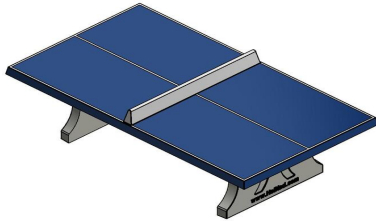

Anschrift der Hauptniederlassung

HeBlad BV
Diamantweg 22
NL - 5527 LC Hapert

HeBlad
www.HeBlad.com
PP.BL
Gewicht ± 1360 KG

Spezifikationen Tischtennistisch in Blau

Produktcode	PP.BL	Spieltisch Höhe	76 cm
Farbe	Blau – RAL 5005	Höhe des Netzes	14,75 cm
Abmessungen Spielplatte (L x B)	274 x 152 cm	Gewicht	1360 kg
Maße der Unterseite des Spielbretts	278 x 156 cm	Fußabstand	183 cm (Mitte-zu-Mitte-Abstand)
Dicke Spielblatt	8,4 cm