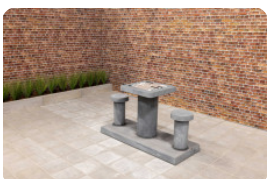

Siehe auch zugehörige Produkte

GT.BG.AB2