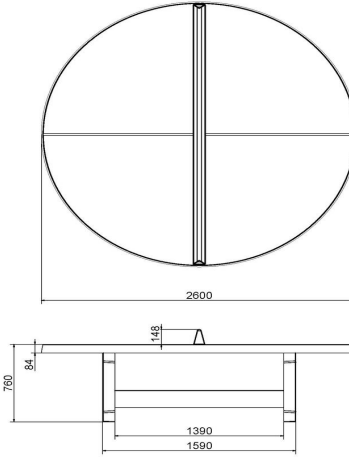

HeBlad
www.HeBlad.com
PP.R.BL
Gewicht ± 1570 KG

Spezifikationen Tischtennisplatte rund in Blau

Produktcode	PP.R.BL	Spieltisch Höhe	76 cm
Farbe	Blau – RAL 5005	Höhe des Netzes	14,75 cm
Abmessungen Spielplatte (L x B)	∅ 260 cm	Gewicht	1570 kg
Maße der Unterseite des Spielbretts	∅ 264 cm	Fußabstand	149 cm (Mitte-zu-Mitte-Abstand)
Dicke Spielblatt	8,4 cm		