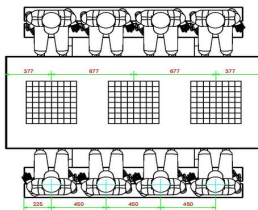

HeBlad
www.HeBlad.com
PS_DLAB_GT.111
± 780 KG.

Anschrift der Hauptniederlassung

HeBlad BV
Diamantweg 22
NL - 5527 LC Hapert

Spezifikationen Multispieltisch (1-1-1) DeLuxe Anthrazit-Beton

Produktcode	PS.DLAB.GT.111	Tischhöhe	75 cm
Farbe	Anthrazit-Beton	Sitzhöhe	50 cm
Abmessungen (L x B x H)	210 x 193 x 75 cm	Material der Sitzplätze	Bambus
Abmessungen Tischplatte (L x B)	210 x 90 cm	Fußabstand	111 cm (Mitte-zu-Mitte-Abstand)
Dicke Tischblatt	7 cm	Gewicht	780 kg