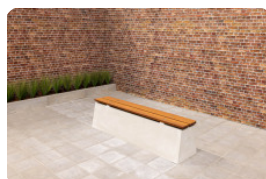

Anschrift der Hauptniederlassung

HeBlad BV
Diamantweg 22
NL - 5527 LC Hapert

HeBlad
www.HeBlad.com
BB.DL.OV
gewicht ± 825 KG.

Spezifikationen Betonbank DeLuxe oval

Produktcode	BB.DL.OV	Material der Sitzplätze	Bambus
Farbe	Beton Naturell	Anzahl der Sitzplätze	4
Abmessungen (L x B x H)	185 x 70 x 50 cm	Gewicht	825 kg
Sitzhöhe	50 cm		

Siehe auch zugehörige Produkte

BB.DL

Unsere Produkte werden von unserer Fabrik in den Niederlanden geliefert.