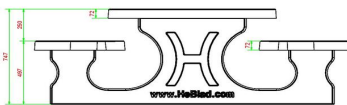

Anschrift der Hauptniederlassung

HeBlad BV
Diamantweg 22
NL - 5527 LC Hapert

HeBlad
www.HeBlad.com
PS.STA.OV
± 950 KG.

Spezifikationen Picknickset Standard Anthrazit oval

Produktcode	PS.STA.OV	Sitzhöhe	50 cm
Farbe	Anthrazit lackiert, RAL 7016	Material der Sitzplätze	Beton
Abmessungen (L x B x H)	211 x 205 x 75 cm	Fußabstand	110 cm (Mitte-zu-Mitte-Abstand)
Abmessungen Tischplatte (L x B)	205 x 110 cm	Gewicht	950 kg
Dicke Tischblatt	7 cm	Anzahl der Sitzplätze	8

Tischhöhe 75 cm
Siehe auch zugehörige Produkte