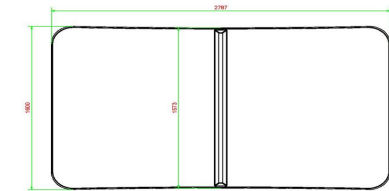

HeBlad BV
Diamantweg 22
NL - 5527 LC Hapert

HeBlad
www.HeBlad.com
VV.AB
±1385 KG

Spezifikationen Fuß-Volleyball Tisch Anthrazit-Beton

Produktcode	VV.AB	Spieltisch Höhe	76 cm
Farbe	Anthrazit-Beton	Höhe des Netzes	14,75 cm
Abmessungen Spielplatte (L x B)	274 x 152 cm	Gewicht	1385 kg
Maße der Unterseite des Spielbretts	278 x 156 cm	Fußabstand	183 cm (Mitte-zu-Mitte-Abstand)
Dicke Spielblatt	8,4 cm		