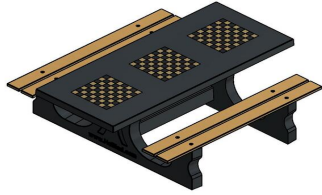

HeBlad
www.HeBlad.com
PS_DLAB_GT.111
± 780 KG.

Anschrift der Hauptniederlassung

HeBlad BV
Diamantweg 22
NL - 5527 LC Hapert

Spezifikationen Multispieltisch (1-1-1) DeLuxe Anthrazit-Beton

Produktcode	PS.DLAB.GT.111	Tischhöhe	75 cm
Farbe	Anthrazit-Beton	Sitzhöhe	50 cm
Abmessungen (L x B x H)	210 x 193 x 75 cm	Material der Sitzplätze	Bambus
Abmessungen Tischplatte (L x B)	210 x 90 cm	Fußabstand	111 cm (Mitte-zu-Mitte-Abstand)
Dicke Tischblatt	7 cm	Gewicht	780 kg