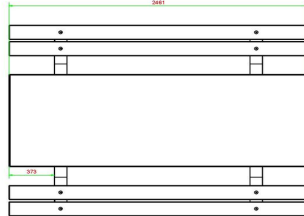

Anschrift der Hauptniederlassung

HeBlad BV
Diamantweg 22
NL - 5527 LC Hapert

HeBlad
www.HeBlad.com
PS.DL.246

± 875 KG.

Spezifikationen Picknickset DeLuxe 246cm

Produktcode	PS.DL.246	Sitzhöhe	50 cm
Farbe	Beton Naturell	Material der Sitzplätze	Bambus
Abmessungen (L x B x H)	246 x 193 x 75 cm	Fußabstand	161 cm (hart op hart)
Abmessungen Tischplatte (L x B)	246 x 90 cm	Gewicht	880 kg
Dicke Tischblatt	7 cm	Anzahl der Sitzplätze	10
Tischhöhe	75 cm