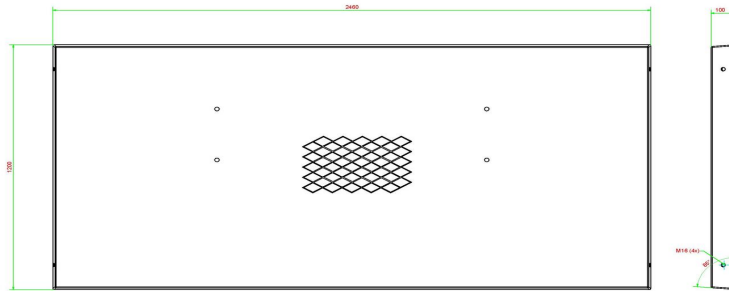

€ 900,00 exkl. MwSt.
(€ 1.071,00 inkl. MwSt.)

14 März 2025 - Preisänderungen vorbehalten

Unsere Produkte werden von unserer Fabrik in den Niederlanden geliefert.

Anschrift der Hauptniederlassung

HeBlad BV
Diamantweg 22
NL - 5527 LC Hapert