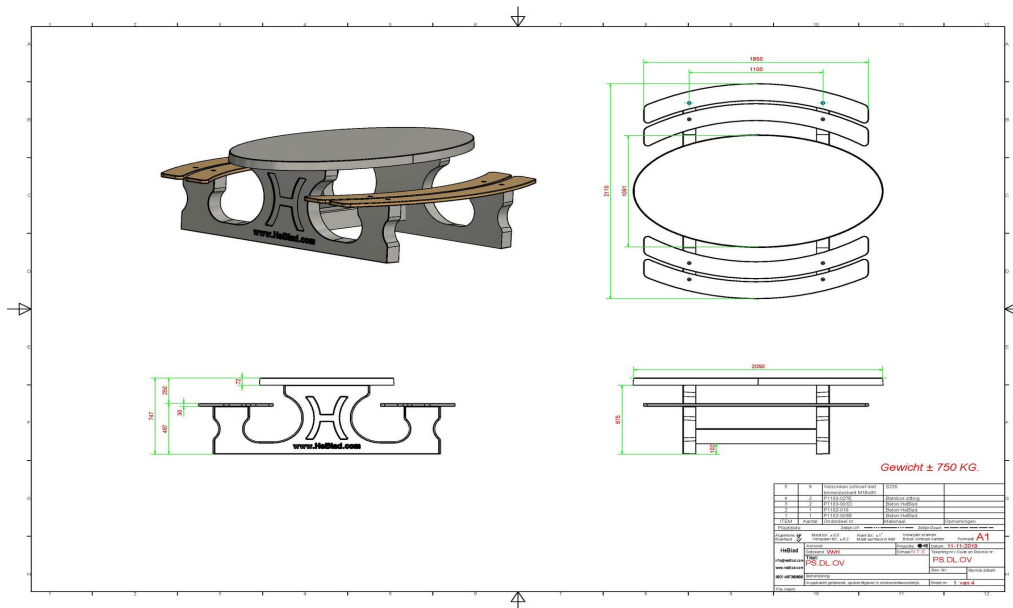

Anschrift der Hauptniederlassung

HeBlad BV
Diamantweg 22
NL - 5527 LC Hapert

Spezifikationen Picknickset DeLuxe oval

Produktcode	PS.DL.OV	Sitzhöhe	50 cm
Farbe	Beton Naturell	Material der Sitzplätze	Bambus
Abmessungen (L x B x H)	211 x 205 x 75 cm	Fußabstand	110 cm (Mitte-zu-Mitte-Abstand)
Abmessungen Tischplatte (L x B)	205 x 110 cm	Gewicht	750 kg
Dicke Tischblatt	7 cm	Anzahl der Sitzplätze	8
Tischhöhe	75 cm		

Siehe auch zugehörige Produkte

Unsere Produkte werden von unserer Fabrik in den Niederlanden geliefert.