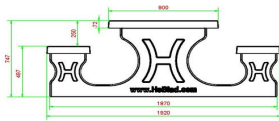

Anschrift der Hauptniederlassung

HeBlad BV
Diamantweg 22
NL - 5527 LC Hapert

HeBlad
www.HeBlad.com
PS.STAB.246
± 1100 KG.

Spezifikationen Picknickset Standard Anthrazit-Beton 246cm

Produktcode	PS.STAB.246	Sitzhöhe	50 cm
Farbe	Anthrazit-Beton	Material der Sitzplätze	Beton
Abmessungen (L x B x H)	246 x 193 x 75 cm	Fußabstand	161 cm (hart op hart)
Abmessungen Tischplatte (L x B)	246 x 90 cm	Gewicht	1135 kg
Dicke Tischblatt	7 cm	Anzahl der Sitzplätze	10