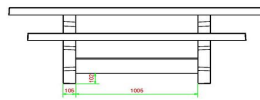

HeBlad
www.HeBlad.com
PS.ST.GT.134

± 950 KG.

Spezifikationen Multi-Spieltisch (1-3-4) Standard

Produktcode	PS.ST.GT.134	Tischhöhe	75 cm
Farbe	Beton Naturell	Sitzhöhe	50 cm
Abmessungen (L x B x H)	210 x 193 x 75 cm	Material der Sitzplätze	Beton
Abmessungen Tischplatte (L x B)	210 x 90 cm	Fußabstand	111 cm (Mitte-zu-Mitte-Abstand)
Dicke Tischblatt	7 cm	Gewicht	950 kg