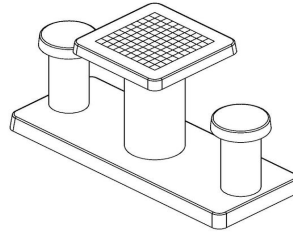

Anschrift der Hauptniederlassung

HeBlad BV
Diamantweg 22
NL - 5527 LC Hapert

HeBlad
www.HeBlad.com
GT.CK.2

Gewicht ± 490 KG.

Spezifikationen Spieltisch Dame Beton Naturell

Produktcode	GT.CK.2	Tischhöhe	75 cm
Farbe	Beton Naturell	Sitzhöhe	50 cm
Abmessungen (L x B x H)	149 x 59 x 85 cm	Maße der Bodenplatte (L x B x H)	149 x 60 x 10 cm
Abmessungen Tischplatte (L x B)	60 x 60 cm	Gewicht	425 kg
Dicke Tischblatt	7 cm