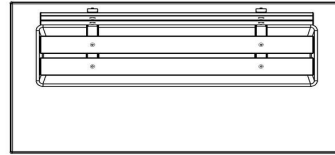

HeBlad
www.HeBlad.com
BB.DLAB.OP
gewicht ± 1200 KG.

Spezifikationen Betonbank DeLuxe Anthrazit-Beton mit Unterplatte

Produktcode	BB.DLAB.OP	Sitzecke	103 Grad
Farbe	Anthrazit-Beton	Anzahl der Sitzplätze	4
Abmessungen (L x B x H)	219,5 x 119 x 103 cm	Maße der Bodenplatte (L x B x H)	219,5 x 119 x 8 cm
Sitzhöhe	45 cm	Ausführung der Bodenplatte	Glatte Beton
Abmessungen Sitzteil	180 x 30 cm	Gewicht	1230 kg