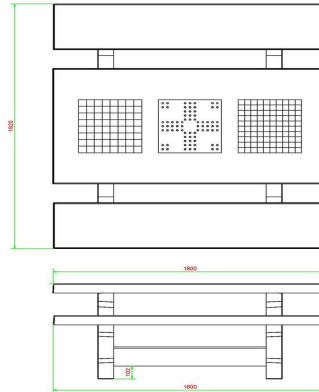

Anschrift der Hauptniederlassung

HeBlad BV
Diamantweg 22
NL - 5527 LC Hapert

HeBlad
www.HeBlad.com
PS.STAB.GT.132
± 950 KG.

Spezifikationen Multi-Spieltisch (1-3-2) standard Antrazit-Beton

Produktcode	PS.STAB.GT.132	Dicke Tischblatt	7 cm
Farbe	Anthrazit-Beton	Sitzhöhe	50 cm
Abmessungen (L x B x H)	210 x 193 x 75 cm	Gewicht	950 kg
Abmessungen Tischplatte (L x B)	210 x 90 cm	Material der Sitzplätze	Beton
Tischhöhe	75 cm	Fußabstand	111 cm (Mitte-zu-Mitte-Abstand)