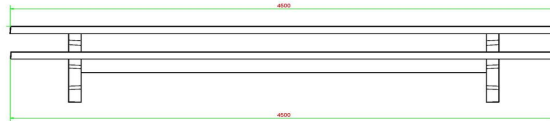

HeBlad
www.HeBlad.com
PS.STA.XL
± 2100 KG.

Spezifikationen Picknickset Standard Anthrazit XL

Produktcode	PS.STA.XL	Dicke Tischblatt	7 cm
Farbe	Anthrazit lackiert, RAL 7016	Sitzhöhe	50 cm
Abmessungen (L x B x H)	450 x 192 x 75 cm	Gewicht	2100 kg
Abmessungen Tischplatte (L x B)	450 x 90 cm	Material der Sitzplätze	Beton
Tischhöhe	75 cm	Fußabstand	355 (hart op hart)