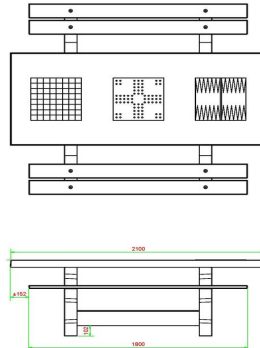

HeBlad
www.HeBlad.com
PS.DLAB.GT.134
± 780 KG.

Anschrift der Hauptniederlassung

HeBlad BV
Diamantweg 22
NL - 5527 LC Hapert

Spezifikationen Multi-Spieltisch (1-3-4) DeLuxe Anthrazit-Beton

Produktcode	PS.DLAB.GT.134	Tischhöhe	75 cm
Farbe	Anthrazit-Beton	Sitzhöhe	50 cm
Abmessungen (L x B x H)	210 x 193 x 75 cm	Material der Sitzplätze	Bambus
Abmessungen Tischplatte (L x B)	210 x 90 cm	Fußabstand	111 cm (Mitte-zu-Mitte-Abstand)
Dicke Tischblatt	7 cm	Gewicht	780 kg