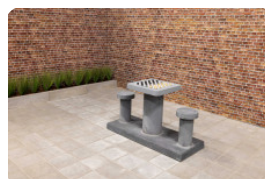

Anschrift der Hauptniederlassung

HeBlad BV
Diamantweg 22
NL - 5527 LC Hapert

HeBlad
www.HeBlad.com
BB.CK.AB
Gewicht ± 1140 KG.

Spezifikationen Sitzspielbank Dame Anthrazit-Beton

Produktcode	BB.CK.AB	Tischhöhe	70 cm
Farbe	Anthrazit-Beton	Gewicht	1140 kg
Abmessungen (L x B x H)	167 x 67 x 70 cm	Anzahl der Sitzplätze	2
Sitzhöhe	50 cm		

Siehe auch zugehörige Produkte

GT.CK.AB2

Unsere Produkte werden von unserer Fabrik in den Niederlanden geliefert.