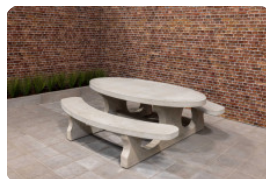

Anschrift der Hauptniederlassung

HeBlad BV
Diamantweg 22
NL - 5527 LC Hapert

Spezifikationen Standard Betonbank oval Anthrazit-Beton

Produktcode	BB.STAB.OV	Material der Sitzplätze	Beton
Farbe	Anthrazit-Beton	Anzahl der Sitzplätze	4
Abmessungen (L x B x H)	185 x 70 x 50 cm	Gewicht	900 kg
Sitzhöhe	50 cm		

Siehe auch zugehörige Produkte

PS.ST.OV

Unsere Produkte werden von unserer Fabrik in den Niederlanden geliefert.