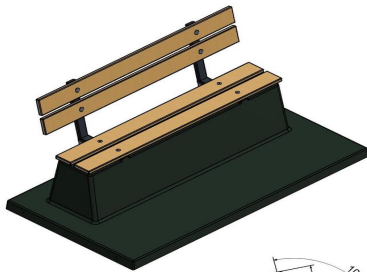

HeBlad
www.HeBlad.com
BB.DLAB.OP
gewicht ± 1200 KG.

Spezifikationen Betonbank DeLuxe Anthrazit-Beton mit Unterplatte

Produktcode	BB.DLAB.OP	Sitzecke	103 Grad
Farbe	Anthrazit-Beton	Anzahl der Sitzplätze	4
Abmessungen (L x B x H)	219,5 x 119 x 103 cm	Maße der Bodenplatte (L x B x H)	219,5 x 119 x 8 cm
Sitzhöhe	45 cm	Ausführung der Bodenplatte	Glatte Beton
Abmessungen Sitzteil	180 x 30 cm	Gewicht	1230 kg