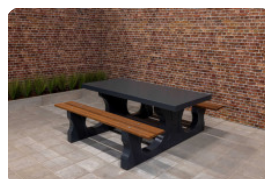

Anschrift der Hauptniederlassung

HeBlad BV
Diamantweg 22
NL - 5527 LC Hapert

HeBlad
www.HeBlad.com
OP.BB
Gewicht ± 700

Spezifikationen Unterplatte für Betonbank

Produktcode	OP.BB	Gewicht	525 kg
Farbe	Naturel beton	Ausführung der Bodenplatte	Antirutsch-Profil
Abmessungen (L x B x H)	248 x 120 x 7 cm	Hebevorrichtung	Verschraubungen M16 pro lange Seite 2 Stück

Siehe auch zugehörige Produkte

PS.DL.A

Unsere Produkte werden von unserer Fabrik in den Niederlanden geliefert.