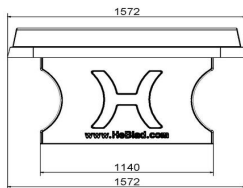

Anschrift der Hauptniederlassung

HeBlad BV
Diamantweg 22
NL - 5527 LC Hapert

HeBlad
www.HeBlad.com
PP.AR.NT
Gewicht ± 1360 KG

Spezifikationen Tischtennistisch abgerundet in Beton Naturell

Produktcode	PP.AR.NT	Spieltisch Höhe	76 cm
Farbe	Beton Naturell	Höhe des Netzes	14,75 cm
Abmessungen Spielplatte (L x B)	274 x 152 cm	Gewicht	1360 kg
Maße der Unterseite des Spielbretts	279 x 157 cm	Fußabstand	183 cm (Mitte-zu-Mitte-Abstand)
Dicke Spielblatt	8,4 cm