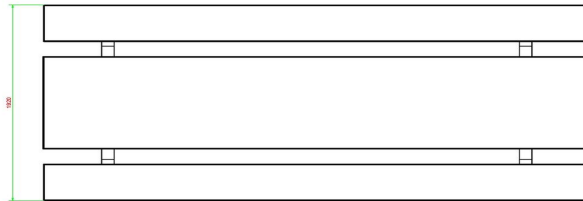

HeBlad
www.HeBlad.com
PS.STA.XL
± 2100 KG.

Spezifikationen Picknickset Standard Anthrazit XL

Produktcode	PS.STA.XL	Dicke Tischblatt	7 cm
Farbe	Anthrazit lackiert, RAL 7016	Sitzhöhe	50 cm
Abmessungen (L x B x H)	450 x 192 x 75 cm	Gewicht	2100 kg
Abmessungen Tischplatte (L x B)	450 x 90 cm	Material der Sitzplätze	Beton
Tischhöhe	75 cm	Fußabstand	355 (hart op hart)