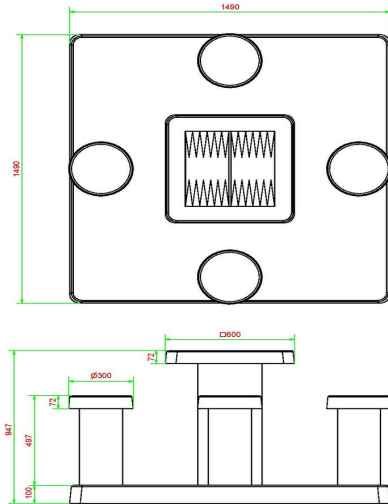

Anschrift der Hauptniederlassung

HeBlad BV
Diamantweg 22
NL - 5527 LC Hapert

HeBlad
www.HeBlad.com
GT.BG.4

± 900 KG.

Spezifikationen Backgammon Naturel-Beton für 4 Personen

Produktcode	GT.BG.4	Tischhöhe	75 cm
Farbe	Beton Naturell	Sitzhöhe	50 cm
Abmessungen (L x B x H)	149 x 149 x 85 cm	Maße der Bodenplatte (L x B x H)	149 x 149 x 10 cm
Abmessungen Tischplatte (L x B)	60 x 60 cm	Gewicht	900 kg
Dicke Tischblatt	7 cm		

Siehe auch zugehörige Produkte

Unsere Produkte werden von unserer Fabrik in den Niederlanden geliefert.