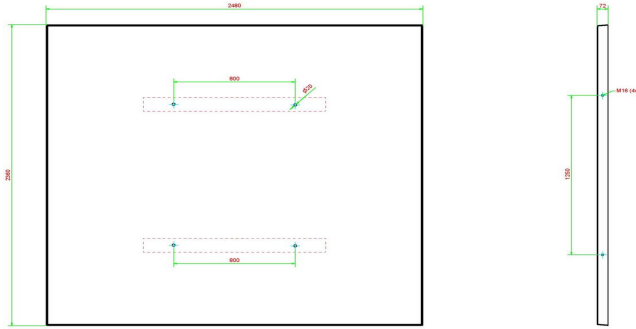

Anschrift der Hauptniederlassung

HeBlad BV
Diamantweg 22
NL - 5527 LC Hapert

HeBlad
www.HeBlad.com
OP.PS
Gewicht ± 1000 KG.

Spezifikationen Unterplatte Picknickset

Produktcode	OP.PS	Gewicht	1000 kg
Farbe	Beton Naturell	Hebevorrichtung	Verschraubungen M16 pro lange Seite 2 Stück
Abmessungen (L x B x H)	248 x 236 x 7 cm	Montage Vorbereitung	Löcher für Schrauben M16
Ausführung der Bodenplatte	Antirutsch-Profil		

Siehe auch zugehörige Produkte

Unsere Produkte werden von unserer Fabrik in den Niederlanden geliefert.