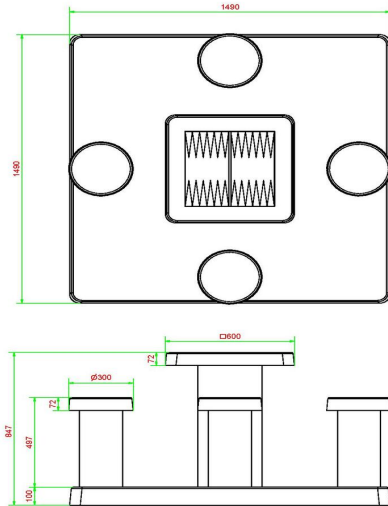

Anschrift der Hauptniederlassung

HeBlad BV
Diamantweg 22
NL - 5527 LC Hapert

HeBlad
www.HeBlad.com
GT.BG.AB4

± 900 KG.

Spezifikationen Backgammon Tisch Anthrazit-Beton für 4 Personen

Produktcode	GT.BG.AB4	Tischhöhe	75 cm
Farbe	Anthrazit-Beton	Sitzhöhe	50 cm
Abmessungen (L x B x H)	149 x 149 x 85 cm	Maße der Bodenplatte (L x B x H)	149 x 149 x 10 cm
Abmessungen Tischplatte (L x B)	60 x 60 cm	Gewicht	900 kg
Dicke Tischblatt	7 cm		