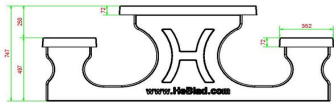

Anschrift der Hauptniederlassung

HeBlad BV
Diamantweg 22
NL - 5527 LC Hapert

HeBlad
www.HeBlad.com
PS.ST.A
± 905 KG.

Spezifikationen Picknickset Standard Anthrazit

Produktcode	PS.ST.A	Sitzhöhe	50 cm
Farbe	Anthrazit lackiert, RAL 7016	Material der Sitzplätze	Beton
Abmessungen (L x B x H)	180 x 192 x 75 cm	Fußabstand	111 cm (Mitte-zu-Mitte-Abstand)
Abmessungen Tischplatte (L x B)	180 x 90 cm	Gewicht	905 kg
Dicke Tischblatt	7 cm	Anzahl der Sitzplätze	8

Tischhöhe 75 cm
Siehe auch zugehörige Produkte