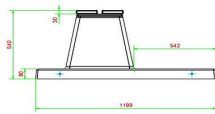

HeBlad
www.HeBlad.com
BB.DLAB.OP.ZL
gewicht ± 1200 KG.

Spezifikationen Betonbank DeLuxe Anthrazit-Beton mit Unterplatte ohne Rückenlehne

Produktcode	BB.DLAB.OP.ZL	Material der Sitzplätze	Bambus
Farbe	Anthrazit-Beton	Anzahl der Sitzplätze	4
Abmessungen (L x B x H)	219,5 x 119 x 56,5 cm	Maße der Bodenplatte (L x B x H)	2195 x 119 x 8 cm
Sitzhöhe	45 cm	Ausführung der Bodenplatte	Glatte Beton
Abmessungen Sitzteil	180 x 30 cm	Gewicht	1200 kg