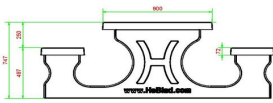

Anschrift der Hauptniederlassung

HeBlad BV
Diamantweg 22
NL - 5527 LC Hapert

HeBlad
www.HeBlad.com
PS.STAB.XL
± 2100 KG.

Spezifikationen Picknickset Standard XL Anthrazit-Beton

Produktcode	PS.STAB.XL	Dicke Tischblatt	7 cm
Farbe	Anthrazit-Beton	Sitzhöhe	50 cm
Abmessungen (L x B x H)	450 x 192 x 75 cm	Gewicht	2100 kg
Abmessungen Tischplatte (L x B)	450 x 90 cm	Material der Sitzplätze	Beton
Tischhöhe	75 cm	Fußabstand	355 (hart op hart)