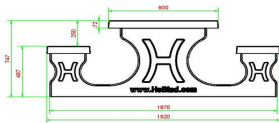

Anschrift der Hauptniederlassung

HeBlad BV
Diamantweg 22
NL - 5527 LC Hapert

HeBlad
www.HeBlad.com
PS.STA.246

± 1100 KG.

Spezifikationen Picknickset Standard Anthrazit 246cm

Produktcode	PS.STA.246	Sitzhöhe	50 cm
Farbe	Anthrazit lackiert, RAL 7016	Material der Sitzplätze	Beton
Abmessungen (L x B x H)	246 x 193 x 75 cm	Fußabstand	161 cm (hart op hart)
Abmessungen Tischplatte (L x B)	246 x 90 cm	Gewicht	1135 kg
Dicke Tischblatt	7 cm	Anzahl der Sitzplätze	10

Tischhöhe 75 cm
Siehe auch zugehörige Produkte