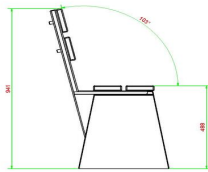

Anschrift der Hauptniederlassung

HeBlad BV
Diamantweg 22
NL - 5527 LC Hapert

HeBlad
www.HeBlad.com
BB.DLAB.ML
gewicht ± 480 KG.

Spezifikationen Bank DeLuxe Anthrazit-Beton mit Rückenlehne

Produktcode	BB.DLAB.ML	Material der Sitzplätze	Bambus
Farbe	Anthrazit-Beton	Sitzecke	103 Grad
Abmessungen (L x B x H)	180 x 45 x 95 cm	Anzahl der Sitzplätze	4
Sitzhöhe	48,5 cm	Gewicht	630 kg
Abmessungen Sitzteil	180 x 30 cm