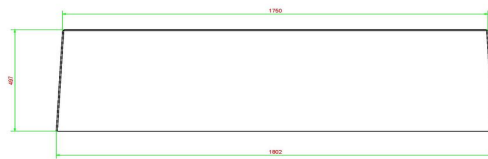

Anschrift der Hauptniederlassung

HeBlad BV
Diamantweg 22
NL - 5527 LC Hapert

HeBlad
www.HeBlad.nl
BB.ST
Gewicht ± 800 KG

Spezifikationen Betonbank Standard

Produktcode	BB.ST	Sitzhöhe	47,5 cm
Farbe	Beton Naturell	Material der Sitzplätze	Beton
Abmessungen (L x B x H)	180 x 50 x 47,5 cm	Anzahl der Sitzplätze	4
Abmessungen Sitzteil	175 x 30 cm	Gewicht	800 kg