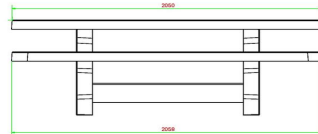

Anschrift der Hauptniederlassung

HeBlad BV
Diamantweg 22
NL - 5527 LC Hapert

HeBlad
www.HeBlad.com
PS.STA.OV
± 950 KG.

Spezifikationen Picknickset Standard Anthrazit oval

Produktcode	PS.STA.OV	Sitzhöhe	50 cm
Farbe	Anthrazit lackiert, RAL 7016	Material der Sitzplätze	Beton
Abmessungen (L x B x H)	211 x 205 x 75 cm	Fußabstand	110 cm (Mitte-zu-Mitte-Abstand)
Abmessungen Tischplatte (L x B)	205 x 110 cm	Gewicht	950 kg
Dicke Tischblatt	7 cm	Anzahl der Sitzplätze	8

Tischhöhe 75 cm
Siehe auch zugehörige Produkte