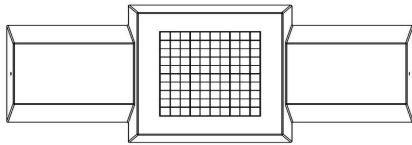

Anschrift der Hauptniederlassung

HeBlad BV
Diamantweg 22
NL - 5527 LC Hapert

HeBlad
www.HeBlad.com
BB.CK.AB
Gewicht ± 1140 KG.

Spezifikationen Sitzspielbank Dame Anthrazit-Beton

Produktcode	BB.CK.AB	Tischhöhe	70 cm
Farbe	Anthrazit-Beton	Gewicht	1140 kg
Abmessungen (L x B x H)	167 x 67 x 70 cm	Anzahl der Sitzplätze	2
Sitzhöhe	50 cm