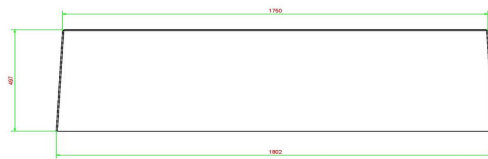

Anschrift der Hauptniederlassung

HeBlad BV
Diamantweg 22
NL - 5527 LC Hapert

HeBlad
www.HeBlad.com
BB-ST.A
Gewicht ± 800 KG

Spezifikationen Betonbank Standard Anthrazit

Produktcode	BB.ST.A	Sitzhöhe	50 cm
Farbe	Anthrazit lackiert, RAL 7016	Material der Sitzplätze	Beton
Abmessungen (L x B x H)	180 x 47,5 x 50 cm	Anzahl der Sitzplätze	4
Abmessungen Sitzteil	175 x 30 cm	Gewicht	800 kg