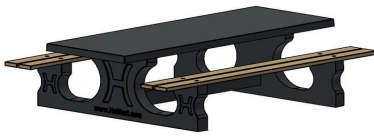

Anschrift der Hauptniederlassung

HeBlad BV
Diamantweg 22
NL - 5527 LC Hapert

HeBlad
www.HeBlad.com
PS.DLA.246
± 875 KG.

Spezifikationen Picknickset DeLuxe Anthrazit 246cm

Produktcode	PS.DLA.246	Sitzhöhe	50 cm
Farbe	Anthrazit lackiert, RAL 7016	Material der Sitzplätze	Bambus
Abmessungen (L x B x H)	246 x 193 x 75 cm	Fußabstand	161 cm (hart op hart)
Abmessungen Tischplatte (L x B)	246 x 90 cm	Gewicht	880 kg
Dicke Tischblatt	7 cm	Anzahl der Sitzplätze	10