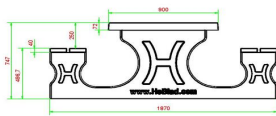

Anschrift der Hauptniederlassung

HeBlad BV
Diamantweg 22
NL - 5527 LC Hapert

HeBlad
www.HeBlad.com
PS.DLA.246
± 875 KG.

Spezifikationen Picknickset DeLuxe Anthrazit 246cm

Produktcode	PS.DLA.246	Sitzhöhe	50 cm
Farbe	Anthrazit lackiert, RAL 7016	Material der Sitzplätze	Bambus
Abmessungen (L x B x H)	246 x 193 x 75 cm	Fußabstand	161 cm (hart op hart)
Abmessungen Tischplatte (L x B)	246 x 90 cm	Gewicht	880 kg
Dicke Tischblatt	7 cm	Anzahl der Sitzplätze	10