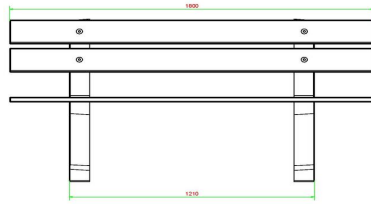

Anschrift der Hauptniederlassung

HeBlad BV
Diamantweg 22
NL - 5527 LC Hapert

HeBlad
www.HeBlad.com
BB.PB.DUO
±350 KG

Spezifikationen Parkbank Duo

Produktcode	BB.PB.DUO	Material der Sitzplätze	Bambus
Farbe	Beton Naturell	Sitzecke	103 Grad
Abmessungen (L x B x H)	180 x 106 x 94 cm	Anzahl der Sitzplätze	8
Sitzhöhe	50 cm	Gewicht	350 kg
Abmessungen Sitzteil	180 x 30 cm	Fußabstand	111 cm (Mitte-zu-Mitte-Abstand)