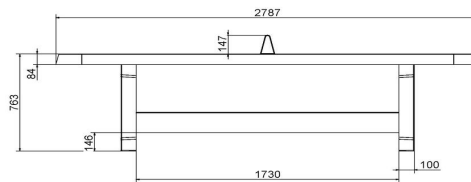

Anschrift der Hauptniederlassung

HeBlad BV
Diamantweg 22
NL - 5527 LC Hapert

HeBlad
www.HeBlad.com
PP.AR.NT
Gewicht ± 1360 KG

Spezifikationen Tischtennistisch abgerundet in Beton Naturell

Produktcode	PP.AR.NT	Spieltisch Höhe	76 cm
Farbe	Beton Naturell	Höhe des Netzes	14,75 cm
Abmessungen Spielplatte (L x B)	274 x 152 cm	Gewicht	1360 kg
Maße der Unterseite des Spielbretts	279 x 157 cm	Fußabstand	183 cm (Mitte-zu-Mitte-Abstand)
Dicke Spielblatt	8,4 cm		