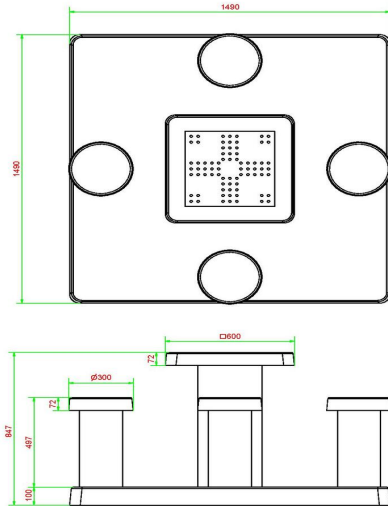

Anschrift der Hauptniederlassung

HeBlad BV
Diamantweg 22
NL - 5527 LC Hapert

HeBlad
www.HeBlad.com
GT.LD.AB4
± 900 KG.

Spezifikationen Ludo Spieltisch Anthrazit-Beton

Produktcode	GT.LD.AB4	Tischhöhe	75 cm
Farbe	Anthrazit-Beton	Sitzhöhe	50 cm
Abmessungen (L x B x H)	149 x 149 x 85 cm	Maße der Bodenplatte (L x B x H)	149 x 149 x 10 cm
Abmessungen Tischplatte (L x B)	60 x 60 cm	Gewicht	900 kg
Dicke Tischblatt	7 cm		

Siehe auch zugehörige Produkte

Unsere Produkte werden von unserer Fabrik in den Niederlanden geliefert.