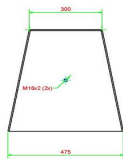

Anschrift der Hauptniederlassung

HeBlad BV
Diamantweg 22
NL - 5527 LC Hapert

HeBlad
www.HeBlad.com
BB-ST.A
Gewicht ± 800 KG

Spezifikationen Betonbank Standard Anthrazit

Produktcode	BB.ST.A	Sitzhöhe	50 cm
Farbe	Anthrazit lackiert, RAL 7016	Material der Sitzplätze	Beton
Abmessungen (L x B x H)	180 x 47,5 x 50 cm	Anzahl der Sitzplätze	4
Abmessungen Sitzteil	175 x 30 cm	Gewicht	800 kg