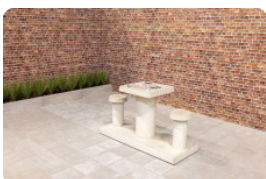

Siehe auch zugehörige Produkte

GT.BG.2