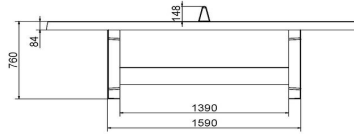

Anschrift der Hauptniederlassung

HeBlad BV
Diamantweg 22
NL - 5527 LC Hapert

HeBlad
www.HeBlad.com
PP.R.NT
Gewicht ± 1570 KG

Spezifikationen Tischtennistisch rund in Beton Naturell

Produktcode	PP.R.NT	Spieltisch Höhe	76 cm
Farbe	Beton Naturell	Höhe des Netzes	14,75 cm
Abmessungen Spielplatte (L x B)	∅ 260 cm	Gewicht	1570 kg
Maße der Unterseite des Spielbretts	∅ 264 cm	Fußabstand	149 cm (Mitte-zu-Mitte-Abstand)
Dicke Spielblatt	8,4 cm