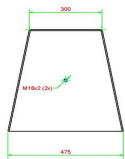

Anschrift der Hauptniederlassung

HeBlad BV
Diamantweg 22
NL - 5527 LC Hapert

HeBlad
www.HeBlad.nl
BB.ST
Gewicht ± 800 KG

Spezifikationen Betonbank Standard

Produktcode	BB.ST	Sitzhöhe	47,5 cm
Farbe	Beton Naturell	Material der Sitzplätze	Beton
Abmessungen (L x B x H)	180 x 50 x 47,5 cm	Anzahl der Sitzplätze	4
Abmessungen Sitzteil	175 x 30 cm	Gewicht	800 kg