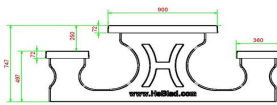

Anschrift der Hauptniederlassung

HeBlad BV
Diamantweg 22
NL - 5527 LC Hapert

HeBlad
www.HeBlad.com
PS.ST.GT.132
± 950 KG.

Spezifikationen Multi-Spieltisch(1-3-2) Standard

Produktcode	PS.ST.GT.132	Tischhöhe	75 cm
Farbe	Beton Naturell	Sitzhöhe	50 cm
Abmessungen (L x B x H)	210 x 193 x 75 cm	Material der Sitzplätze	Beton
Abmessungen Tischplatte (L x B)	210 x 90 cm	Fußabstand	111 cm (Mitte-zu-Mitte-Abstand)
Dicke Tischblatt	7 cm	Gewicht	950 kg