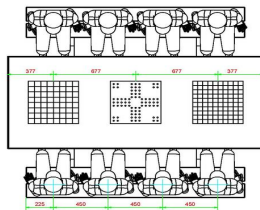

HeBlad
www.HeBlad.com
PS,DLAB,GT.132
± 780 KG.

Anschrift der Hauptniederlassung

HeBlad BV
Diamantweg 22
NL - 5527 LC Hapert

Spezifikationen Multi-Spieltisch (1-3-2) DeLuxe Anthrazit-Beton

Produktcode	PS.DLAB.GT.132	Tischhöhe	75 cm
Farbe	Anthrazit-Beton	Sitzhöhe	50 cm
Abmessungen (L x B x H)	210 x 193 x 75 cm	Material der Sitzplätze	Bambus
Abmessungen Tischplatte (L x B)	210 x 90 cm	Fußabstand	111 cm (Mitte-zu-Mitte-Abstand)
Dicke Tischblatt	7 cm	Gewicht	780 kg