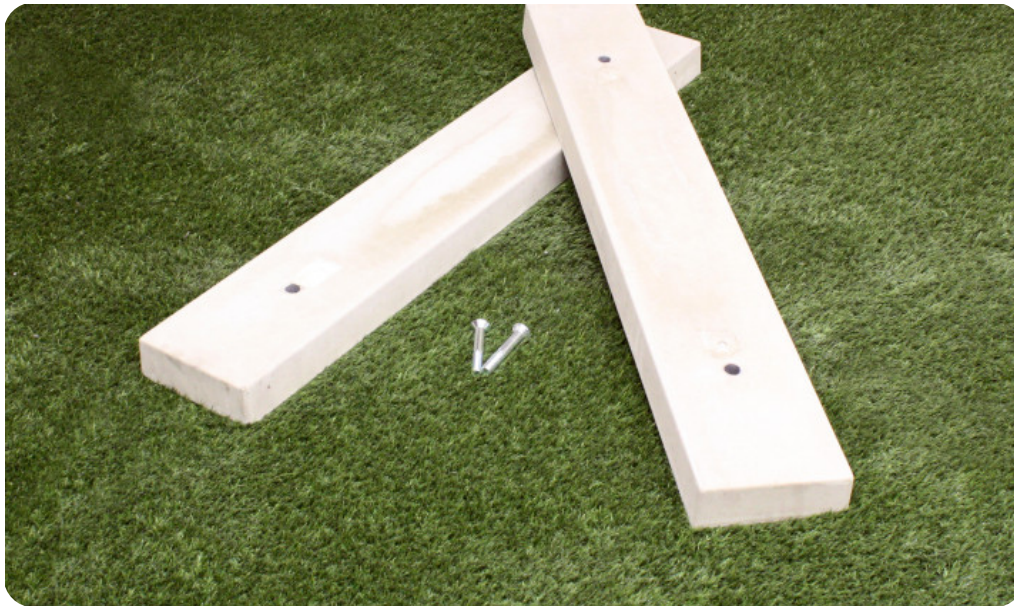

Anschrift der Hauptniederlassung

HeBlad BV
Diamantweg 22
NL - 5527 LC Hapert

Set Betonfüßen für verschiedene Tische

Produktcode: OV.PP.SET

€ 100,00 exkl. MwSt.
(€ 119,00 inkl. MwSt.)

Set Betonfüßen in Naturel Beton für verschiedene Tische

Die Abmessungen betragen 122,5 x 20 x 6,5 cm.

Dieses Set besteht aus 2 Betonplatten, die zur Montage an der Unterseite von Tischtennisbeinen geeignet sind.

Die Füßen eignen sich für alle unsere Tischtennisplatten, Fußballvolleyballtische und Fußballtische.

Da die Betonplatten nach dem Einbau 5 cm größer als die Tischbeine sind, ist der Druck pro cm² mehr als halbiert, so dass der Tisch auf weichen Oberflächen nicht so schnell sinken kann. Denken Sie an die Oberfläche von Holzspäne oder im Spielsand.

Ein Vorteil ist auch, wenn Sie diese unter den Füßen unter die Tischbeine im Gras legen, es ist dann viel einfacher, das Gras gegen das Fußgestell zu schneiden.

Preis nur gültig in Kombination mit einer Tischtennisplatte.

14 März 2025 - Preisänderungen vorbehalten

Unsere Produkte werden von unserer Fabrik in den Niederlanden geliefert.