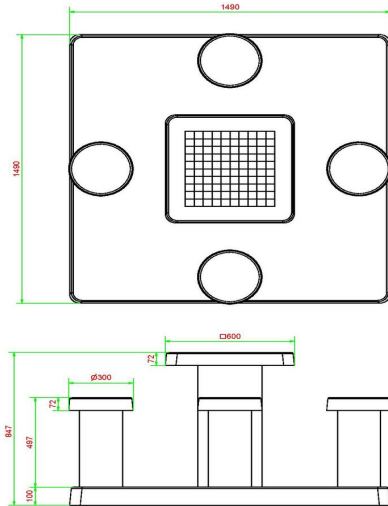

Anschrift der Hauptniederlassung

HeBlad BV
Diamantweg 22
NL - 5527 LC Hapert

HeBlad
www.HeBlad.com
GT.CK.AB4

± 900 KG.

Spezifikationen Spieltisch Dame Anthrazit-Beton für 4 Personen

Produktcode	GT.CK.AB4	Tischhöhe	75 cm
Farbe	Anthrazit-Beton	Sitzhöhe	50 cm
Abmessungen (L x B x H)	149 x 149 x 85 cm	Maße der Bodenplatte (L x B x H)	149 x 149 x 10 cm
Abmessungen Tischplatte (L x B)	60 x 60 cm	Gewicht	900 kg
Dicke Tischblatt	7 cm		

Siehe auch zugehörige Produkte

Unsere Produkte werden von unserer Fabrik in den Niederlanden geliefert.