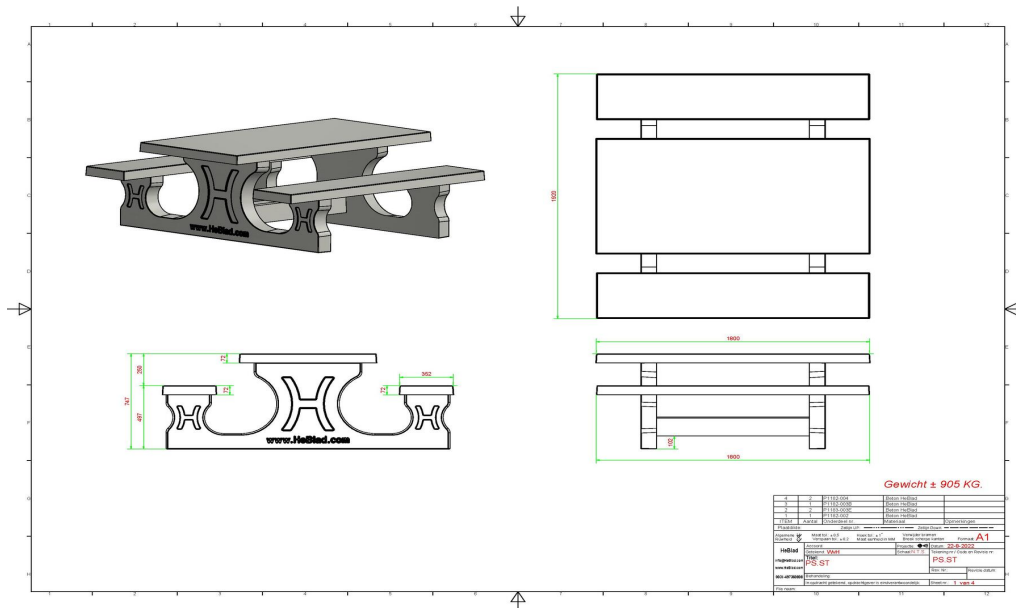

Anschrift der Hauptniederlassung

HeBlad BV
Diamantweg 22
NL - 5527 LC Hapert

Spezifikationen Picknickset Standard

Produktcode	PS.ST	Sitzhöhe	50 cm
Farbe	Beton Naturell	Material der Sitzplätze	Beton
Abmessungen (L x B x H)	180 x 192 x 75 cm	Fußabstand	111 cm (Mitte-zu-Mitte-Abstand)
Abmessungen Tischplatte (L x B)	180 x 90 cm	Gewicht	905 kg
Dicke Tischblatt	7 cm	Anzahl der Sitzplätze	8
Tischhöhe	75 cm		

Siehe auch zugehörige Produkte

Unsere Produkte werden von unserer Fabrik in den Niederlanden geliefert.