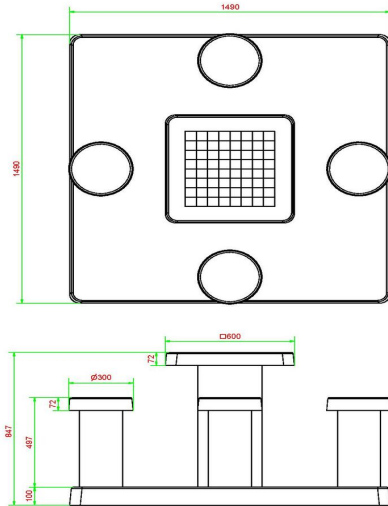

Anschrift der Hauptniederlassung

HeBlad BV
Diamantweg 22
NL - 5527 LC Hapert

HeBlad
www.HeBlad.com
GT.CH.AB4

± 900 KG.

Spezifikationen Spieltisch Schach Anthrazit-Beton für 4 Personen

Produktcode	GT.CH.AB4	Tischhöhe	75 cm
Farbe	Anthrazit-Beton	Sitzhöhe	50 cm
Abmessungen (L x B x H)	149 x 149 x 85 cm	Maße der Bodenplatte (L x B x H)	149 x 149 x 10 cm
Abmessungen Tischplatte (L x B)	60 x 60 cm	Gewicht	900 kg
Dicke Tischblatt	7 cm		

Siehe auch zugehörige Produkte

Unsere Produkte werden von unserer Fabrik in den Niederlanden geliefert.