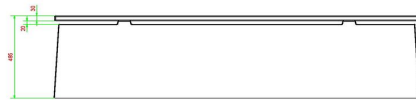

Anschrift der Hauptniederlassung

HeBlad BV
Diamantweg 22
NL - 5527 LC Hapert

HeBlad
www.HeBlad.com
BB.DL.AB

gewicht ± 700 KG.

Spezifikationen Betonbank DeLuxe Anthrazit-Beton

Produktcode	BB.DL.AB	Sitzhöhe	50 cm
Farbe	Anthrazit-Beton	Material der Sitzplätze	Bambus
Abmessungen (L x B x H)	180 x 45 x 50 cm	Anzahl der Sitzplätze	4
Abmessungen Sitzteil	180 x 30 cm	Gewicht	700 kg