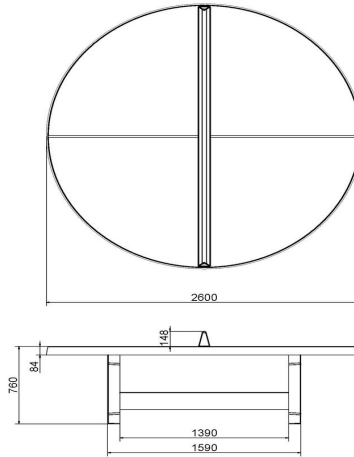

Anschrift der Hauptniederlassung

HeBlad BV
Diamantweg 22
NL - 5527 LC Hapert

HeBlad
www.HeBlad.com
PP.R.GR
Gewicht ± 1570 KG

Spezifikationen Tischtennistisch rund in Grün

Produktcode	PP.R.GR	Spieltisch Höhe	76 cm
Farbe	Grün – RAL 6009	Höhe des Netzes	14,75 cm
Abmessungen Spielplatte (L x B)	∅ 260 cm	Gewicht	1570 kg
Maße der Unterseite des Spielbretts	∅ 264 cm	Fußabstand	149 cm (Mitte-zu-Mitte-Abstand)
Dicke Spielblatt	8,4 cm		

Siehe auch zugehörige Produkte

Unsere Produkte werden von unserer Fabrik in den Niederlanden geliefert.