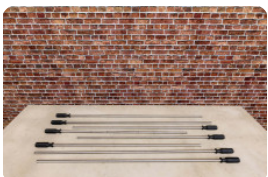

Spezifikationen Schraube + Mutter 30 mm für Fußballpuppen (13)

Produktcode

FB.S30 set13

Anschrift der Hauptniederlassung

HeBlad BV
Diamantweg 22
NL - 5527 LC Hapert

Siehe auch zugehörige Produkte

HB.FB.Rodset