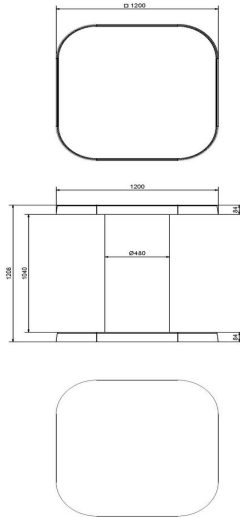

Anschrift der Hauptniederlassung

HeBlad BV
Diamantweg 22
NL - 5527 LC Hapert

HeBlad
www.HeBlad.com
HB.ST

Gewicht ± 830 KG

Spezifikationen HeBlad Stehtisch

Produktcode	HB.ST	Tischhöhe	113 cm
Farbe	Beton Naturell	Dicke Tischblatt	8,5 cm
Abmessungen (L x B x H)	120 x 120 x 113 cm	Gewicht	985 kg
Abmessungen Tischplatte (L x B)	120 x 120 cm		

Siehe auch zugehörige Produkte

Unsere Produkte werden von unserer Fabrik in den Niederlanden geliefert.