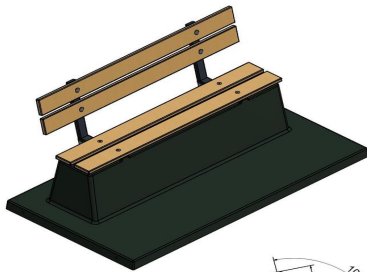

Anschrift der Hauptniederlassung

HeBlad BV
Diamantweg 22
NL - 5527 LC Hapert