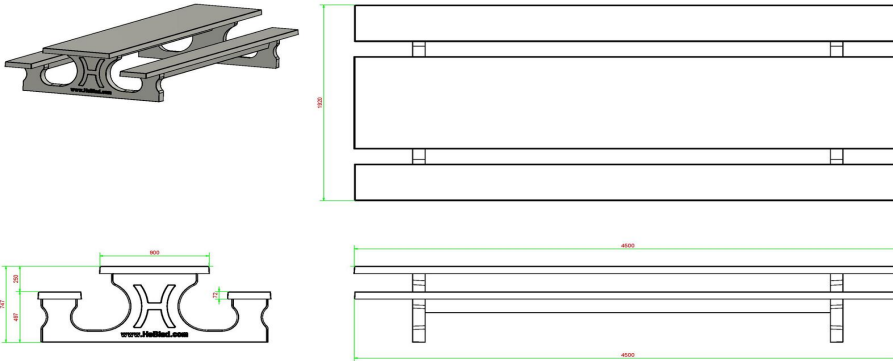

Anschrift der Hauptniederlassung

HeBlad BV
Diamantweg 22
NL - 5527 LC Hapert

HeBlad
www.HeBlad.com
PS.ST.XL
± 2100 KG.

Spezifikationen Picknickset Standard XL

Produktcode	PS.ST.XL	Dicke Tischblatt	7 cm
Farbe	Beton Naturell	Sitzhöhe	50 cm
Abmessungen (L x B x H)	450 x 192 x 75 cm	Gewicht	2100 kg
Abmessungen Tischplatte (L x B)	450 x 90 cm	Material der Sitzplätze	Beton
Tischhöhe	75 cm	Fußabstand	355 cm (hart op hart)

Siehe auch zugehörige Produkte

Unsere Produkte werden von unserer Fabrik in den Niederlanden geliefert.