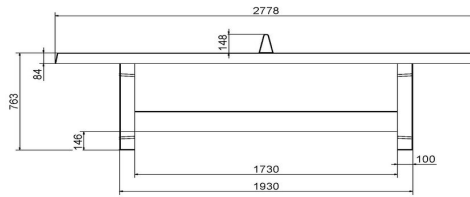

Anschrift der Hauptniederlassung

HeBlad BV
Diamantweg 22
NL - 5527 LC Hapert

HeBlad
www.HeBlad.com
PP.GR
Gewicht ± 1360 KG

Spezifikationen Tischtennisplatte Beton in Grün

Produktcode	PP.GR	Spieltisch Höhe	76 cm
Farbe	Grün – RAL 6009	Höhe des Netzes	14,75 cm
Abmessungen Spielplatte (L x B)	274 x 152 cm	Gewicht	1360 kg
Maße der Unterseite des Spielbretts	278 x 156 cm	Fußabstand	183 cm (Mitte-zu-Mitte-Abstand)
Dicke Spielblatt	8,4 cm		