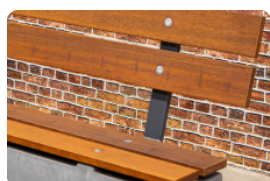

Spezifikationen Set ovale Bretter

Produktcode	PS.Plank.OV
Abmessungen (L x B x H)	185 x 79 x 3 cm
Material	FSC Bambus
Gewicht	2 x 12 kg

Anschrift der Hauptniederlassung

HeBlad BV
Diamantweg 22
NL - 5527 LC Hapert

Siehe auch zugehörige Produkte

PS.Plank