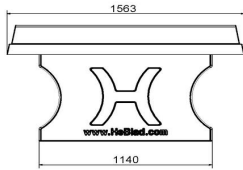

Anschrift der Hauptniederlassung

HeBlad BV
Diamantweg 22
NL - 5527 LC Hapert

HeBlad
www.HeBlad.com
PP.GR
Gewicht ± 1360 KG

Spezifikationen Tischtennisplatte Beton in Grün

Produktcode	PP.GR	Spieltisch Höhe	76 cm
Farbe	Grün – RAL 6009	Höhe des Netzes	14,75 cm
Abmessungen Spielplatte (L x B)	274 x 152 cm	Gewicht	1360 kg
Maße der Unterseite des Spielbretts	278 x 156 cm	Fußabstand	183 cm (Mitte-zu-Mitte-Abstand)
Dicke Spielblatt	8,4 cm		