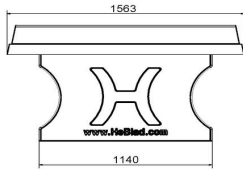

Unsere Produkte werden von unserer Fabrik in den Niederlanden geliefert.

Anschrift der Hauptniederlassung

HeBlad BV
Diamantweg 22
NL - 5527 LC Hapert

HeBlad
www.HeBlad.com
PP.NT
Gewicht ± 1360 KG

Spezifikationen Tischtennistisch in Beton Naturell