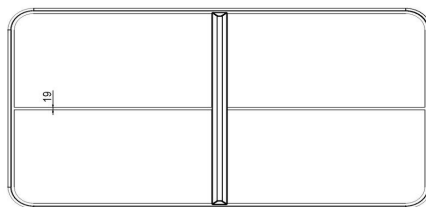

Anschrift der Hauptniederlassung

HeBlad BV
Diamantweg 22
NL - 5527 LC Hapert

HeBlad
www.HeBlad.com
PP.AR.BL
Gewicht ± 1360 KG

Spezifikationen Tischtennistisch abgerundet in Blau

Produktcode	PP.AR.BL	Spieltisch Höhe	76 cm
Farbe	Blau – RAL 5005	Höhe des Netzes	14,75 cm
Abmessungen Spielplatte (L x B)	274 x 152 cm	Gewicht	1360 kg
Maße der Unterseite des Spielbretts	279 x 157 cm	Fußabstand	183 cm (Mitte-zu-Mitte-Abstand)
Dicke Spielblatt	8,4 cm