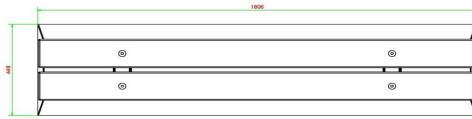

Anschrift der Hauptniederlassung

HeBlad BV
Diamantweg 22
NL - 5527 LC Hapert

HeBlad
www.HeBlad.com
BB.DL

gewicht ± 700 KG.

Spezifikationen Betonbank DeLuxe

Produktcode	BB.DL	Sitzhöhe	50 cm
Farbe	Beton Naturell	Material der Sitzplätze	Bambus
Abmessungen (L x B x H)	180 x 45 x 50 cm	Anzahl der Sitzplätze	4
Abmessungen Sitzteil	180 x 30 cm	Gewicht	700 kg