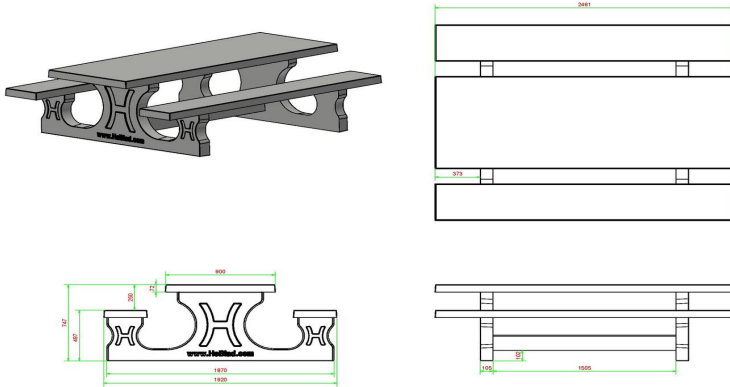

Anschrift der Hauptniederlassung

HeBlad BV
Diamantweg 22
NL - 5527 LC Hapert

HeBlad
www.HeBlad.com
PS.ST.246
± 1100 KG.

Spezifikationen Picknickset Standard 246cm

Produktcode	PS.ST.246	Sitzhöhe	50 cm
Farbe	Beton Naturell	Material der Sitzplätze	Beton
Abmessungen (L x B x H)	246 x 193 x 75 cm	Fußabstand	161 cm (hart op hart)
Abmessungen Tischplatte (L x B)	246 x 90 cm	Gewicht	1135 kg
Dicke Tischblatt	7 cm	Anzahl der Sitzplätze	10
Tischhöhe	75 cm		

Siehe auch zugehörige Produkte

Unsere Produkte werden von unserer Fabrik in den Niederlanden geliefert.