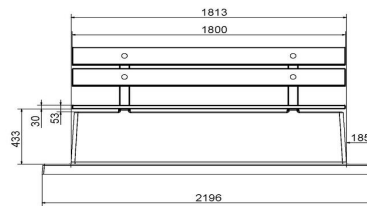

Anschrift der Hauptniederlassung

HeBlad BV
Diamantweg 22
NL - 5527 LC Hapert

HeBlad
www.HeBlad.com
BB.DLAB.OP
gewicht ± 1200 KG.

Spezifikationen Betonbank DeLuxe Anthrazit-Beton mit Unterplatte

Produktcode	BB.DLAB.OP	Sitzecke	103 Grad
Farbe	Anthrazit-Beton	Anzahl der Sitzplätze	4
Abmessungen (L x B x H)	219,5 x 119 x 103 cm	Maße der Bodenplatte (L x B x H)	219,5 x 119 x 8 cm
Sitzhöhe	45 cm	Ausführung der Bodenplatte	Glatte Beton
Abmessungen Sitzteil	180 x 30 cm	Gewicht	1230 kg