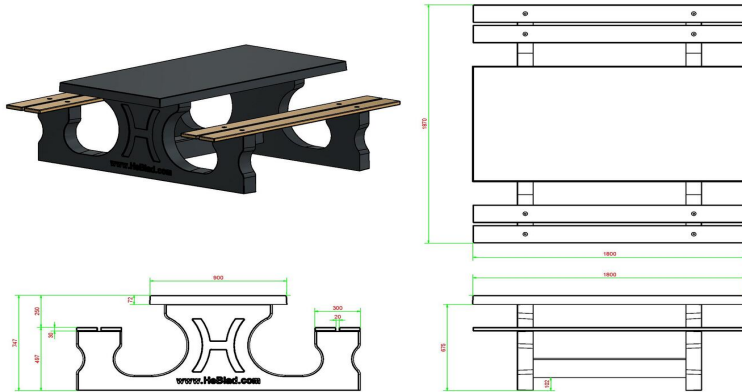

Anschrift der Hauptniederlassung

HeBlad BV
Diamantweg 22
NL - 5527 LC Hapert

HeBlad
www.HeBlad.com
PS.DL.AB
± 720 KG.

Spezifikationen Picknickset DeLuxe Anthrazit-Beton

Produktcode	PS.DL.AB	Sitzhöhe	50 cm
Farbe	Anthrazit-Beton	Material der Sitzplätze	Bambus
Abmessungen (L x B x H)	180 x 187 x 75 cm	Fußabstand	111 cm (Mitte-zu-Mitte-Abstand)
Abmessungen Tischplatte (L x B)	180 x 90 cm	Gewicht	720 kg
Dicke Tischblatt	7 cm	Anzahl der Sitzplätze	8
Tischhöhe	75 cm		

Siehe auch zugehörige Produkte

Unsere Produkte werden von unserer Fabrik in den Niederlanden geliefert.