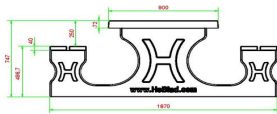

Anschrift der Hauptniederlassung

HeBlad BV
Diamantweg 22
NL - 5527 LC Hapert

HeBlad
www.HeBlad.com
PS.DLAB.246
± 875 KG.

Spezifikationen Picknickset DeLuxe Anthrazit-Beton 246cm

Produktcode	PS.DLAB.246	Sitzhöhe	50 cm
Farbe	Anthrazit-Beton	Material der Sitzplätze	Bambus
Abmessungen (L x B x H)	246 x 193 x 75 cm	Fußabstand	161 cm (hart op hart)
Abmessungen Tischplatte (L x B)	246 x 90 cm	Gewicht	880 kg
Dicke Tischblatt	7 cm	Anzahl der Sitzplätze	10