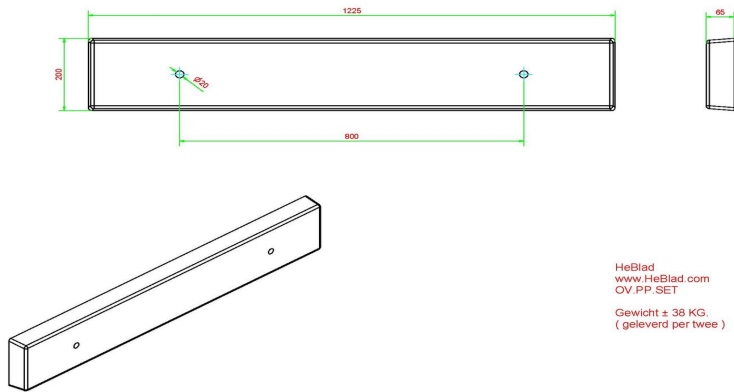

Anschrift der Hauptniederlassung

HeBlad BV
Diamantweg 22
NL - 5527 LC Hapert

Spezifikationen Set Betonfüßen für verschiedene Tische

Produktcode	OV.PP.SET
Gewicht	38 kg

Siehe auch zugehörige Produkte

Unsere Produkte werden von unserer Fabrik in den Niederlanden geliefert.