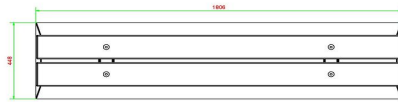

Anschrift der Hauptniederlassung

HeBlad BV
Diamantweg 22
NL - 5527 LC Hapert

HeBlad
www.HeBlad.com
BB.DL.AB

gewicht ± 700 KG.

Spezifikationen Betonbank DeLuxe Anthrazit-Beton

Produktcode	BB.DL.AB	Sitzhöhe	50 cm
Farbe	Anthrazit-Beton	Material der Sitzplätze	Bambus
Abmessungen (L x B x H)	180 x 45 x 50 cm	Anzahl der Sitzplätze	4
Abmessungen Sitzteil	180 x 30 cm	Gewicht	700 kg