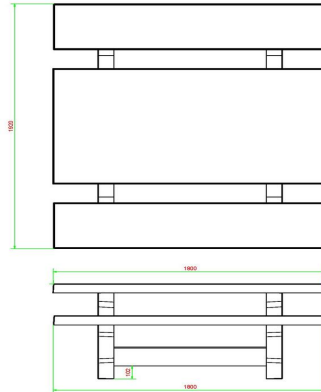

Anschrift der Hauptniederlassung

HeBlad BV
Diamantweg 22
NL - 5527 LC Hapert

HeBlad
www.HeBlad.com
PS.ST.AB
± 905 KG.

Spezifikationen PicknickSet Standard Anthrazit-Beton

Produktcode	PS.ST.AB	Sitzhöhe	50 cm
Farbe	Anthrazit-Beton	Material der Sitzplätze	Beton
Abmessungen (L x B x H)	180 x 192 x 75 cm	Fußabstand	111 cm (Mitte-zu-Mitte-Abstand)
Abmessungen Tischplatte (L x B)	180 x 90 cm	Gewicht	905 kg
Dicke Tischblatt	7 cm	Anzahl der Sitzplätze	8
Tischhöhe	75 cm