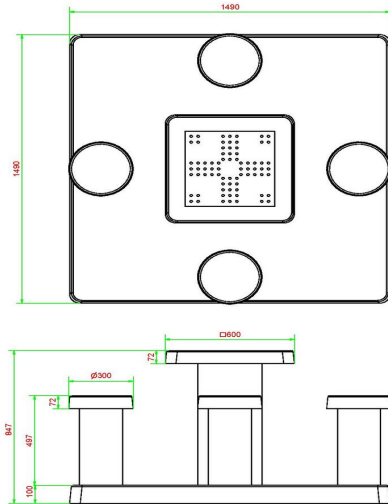

Anschrift der Hauptniederlassung

HeBlad BV
Diamantweg 22
NL - 5527 LC Hapert

HeBlad
www.HeBlad.com
GT.LD.4
± 900 KG.

Spezifikationen Ludo Spieltisch Beton Naturell

Produktcode	GT.LD.4	Tischhöhe	75 cm
Farbe	Beton Naturell	Sitzhöhe	50 cm
Abmessungen (L x B x H)	149 x 149 x 85 cm	Maße der Bodenplatte (L x B x H)	149 x 149 x 10 cm
Abmessungen Tischplatte (L x B)	60 x 60 cm	Gewicht	900 kg
Dicke Tischblatt	7 cm		

Siehe auch zugehörige Produkte

Unsere Produkte werden von unserer Fabrik in den Niederlanden geliefert.