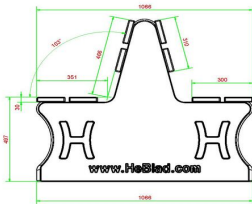

Anschrift der Hauptniederlassung

HeBlad BV
Diamantweg 22
NL - 5527 LC Hapert

HeBlad
www.HeBlad.com
BB.PB.DUO
±350 KG

Spezifikationen Parkbank Duo

Produktcode	BB.PB.DUO	Material der Sitzplätze	Bambus
Farbe	Beton Naturell	Sitzecke	103 Grad
Abmessungen (L x B x H)	180 x 106 x 94 cm	Anzahl der Sitzplätze	8
Sitzhöhe	50 cm	Gewicht	350 kg
Abmessungen Sitzteil	180 x 30 cm	Fußabstand	111 cm (Mitte-zu-Mitte-Abstand)