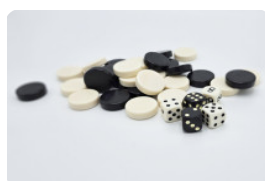

GT.BG.pieces

Unsere Produkte werden von unserer Fabrik in den Niederlanden geliefert.