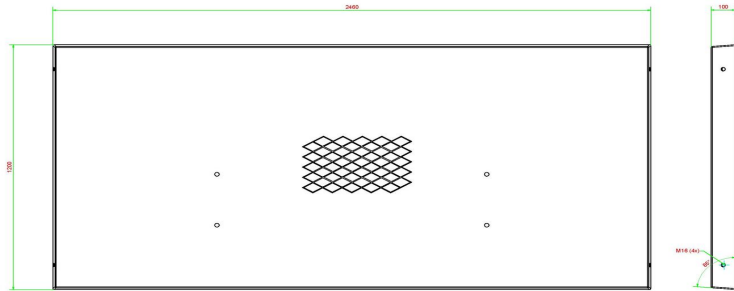

Anschrift der Hauptniederlassung

HeBlad BV
Diamantweg 22
NL - 5527 LC Hapert

HeBlad
www.HeBlad.com
OP.BB.AB
Gewicht ± 700

Spezifikationen Unterplatte Anthrazit-Beton betonbank

Produktcode	OP.BB.AB	Gewicht	525 kg
Farbe	Anthrazit-Beton	Ausführung der Bodenplatte	Antirutsch-Profil
Abmessungen (L x B x H)	248 x 120 x 7,2 cm	Hebevorrichtung	Verschraubungen M16 pro lange Seite 2 Stück