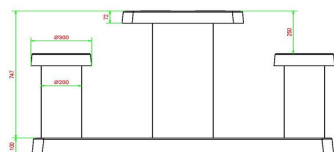

HeBlad BV
Diamantweg 22
NL - 5527 LC Hapert

HeBlad
www.HeBlad.com
GT.BG.AB2

Gewicht ± 490 KG.

Spezifikationen Backgammon Tisch Anthrazit-beton für 2 personen

Produktcode	GT.BG.AB2	Tischhöhe	75 cm
Farbe	Anthrazit-Beton	Sitzhöhe	50 cm
Abmessungen (L x B x H)	149 x 59 x 85 cm	Maße der Bodenplatte (L x B x H)	1200 x 60 x 10 cm
Abmessungen Tischplatte (L x B)	60 x 60 cm	Gewicht	425 kg
Dicke Tischblatt	7 cm		