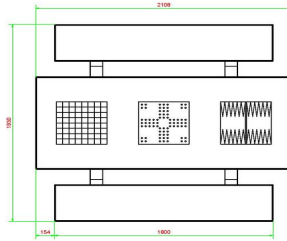

HeBlad
www.HeBlad.com
PS.ST.GT.134

± 950 KG.

Spezifikationen Multi-Spieltisch (1-3-4) Standard

Produktcode	PS.ST.GT.134	Tischhöhe	75 cm
Farbe	Beton Naturell	Sitzhöhe	50 cm
Abmessungen (L x B x H)	210 x 193 x 75 cm	Material der Sitzplätze	Beton
Abmessungen Tischplatte (L x B)	210 x 90 cm	Fußabstand	111 cm (Mitte-zu-Mitte-Abstand)
Dicke Tischblatt	7 cm	Gewicht	950 kg