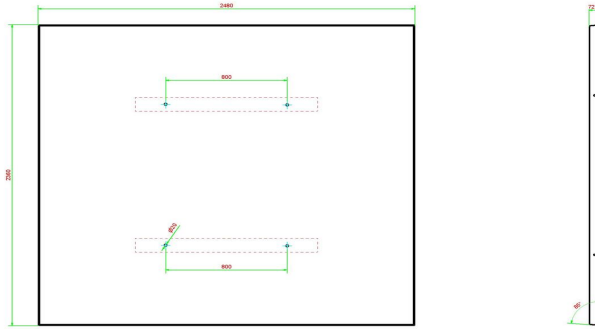

Anschrift der Hauptniederlassung

HeBlad BV
Diamantweg 22
NL - 5527 LC Hapert

HeBlad
www.HeBlad.com
OP.PS.AB
Gewicht ± 1000 KG.

Spezifikationen Unterplatte aus Anthrazit-Beton für den Picknickset

Produktcode	OP.PS.AB	Gewicht	1000 kg
Farbe	Anthrazit-Beton	Hebevorrichtung	Verschraubungen M16 pro lange Seite 2 Stück
Abmessungen (L x B x H)	248 x 236 x 7 cm	Montage Vorbereitung	Löcher für Schrauben M16
Ausführung der Bodenplatte	Antirutsch-Profil		

Siehe auch zugehörige Produkte

Unsere Produkte werden von unserer Fabrik in den Niederlanden geliefert.