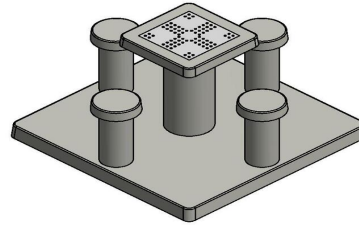

HeBlad BV
Diamantweg 22
NL - 5527 LC Hapert

HeBlad
www.HeBlad.com
GT.LD.4
± 900 KG.

Spezifikationen Ludo Spieltisch Beton Naturell

Produktcode	GT.LD.4	Tischhöhe	75 cm
Farbe	Beton Naturell	Sitzhöhe	50 cm
Abmessungen (L x B x H)	149 x 149 x 85 cm	Maße der Bodenplatte (L x B x H)	149 x 149 x 10 cm
Abmessungen Tischplatte (L x B)	60 x 60 cm	Gewicht	900 kg
Dicke Tischblatt	7 cm		