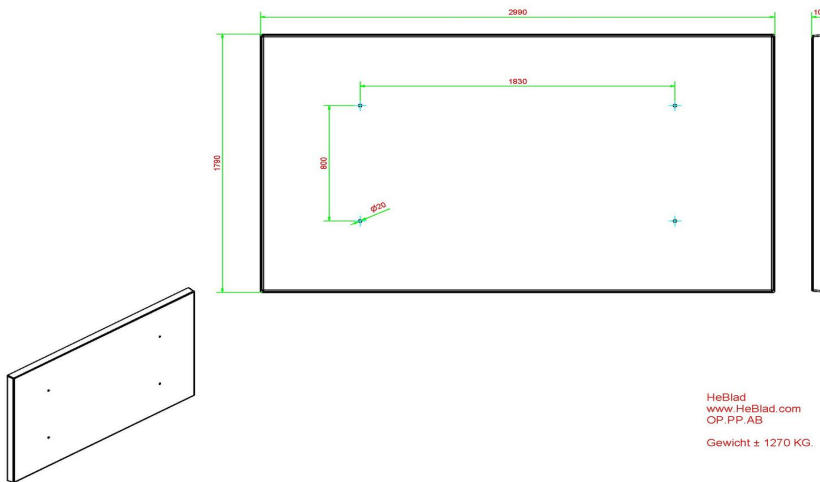

Spezifikationen Unterplatte Tischtennistisch Anthrazit-Beton

Produktcode	OP.PP.AB	Ausführung der Bodenplatte	Glatter Beton
Farbe	Anthrazit-Beton	Hebevorrichtung	Verschraubungen M16 pro lange Seite 2 Stück
Abmessungen (L x B x H)	299 x 179 x 10 cm	Montage Vorbereitung	Löcher für Schrauben M16
Gewicht	1270 kg		