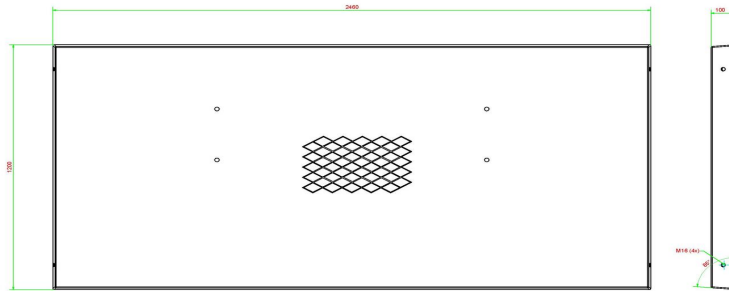

Anschrift der Hauptniederlassung

HeBlad BV
Diamantweg 22
NL - 5527 LC Hapert

HeBlad
www.HeBlad.com
OP.BB
Gewicht ± 700

Spezifikationen Unterplatte für Betonbank

Produktcode	OP.BB	Gewicht	525 kg
Farbe	Naturel beton	Ausführung der Bodenplatte	Antirutsch-Profil
Abmessungen (L x B x H)	248 x 120 x 7 cm	Hebevorrichtung	Verschraubungen M16 pro lange Seite 2 Stück

Siehe auch zugehörige Produkte

Unsere Produkte werden von unserer Fabrik in den Niederlanden geliefert.