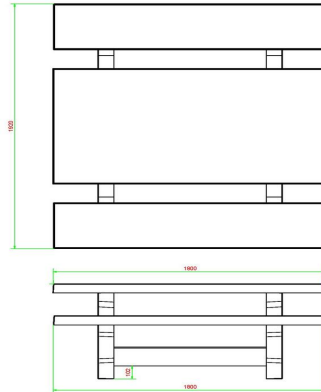

Anschrift der Hauptniederlassung

HeBlad BV
Diamantweg 22
NL - 5527 LC Hapert

HeBlad
www.HeBlad.com
PS.ST.A
± 905 KG.

Spezifikationen Picknickset Standard Anthrazit

Produktcode	PS.ST.A	Sitzhöhe	50 cm
Farbe	Anthrazit lackiert, RAL 7016	Material der Sitzplätze	Beton
Abmessungen (L x B x H)	180 x 192 x 75 cm	Fußabstand	111 cm (Mitte-zu-Mitte-Abstand)
Abmessungen Tischplatte (L x B)	180 x 90 cm	Gewicht	905 kg
Dicke Tischblatt	7 cm	Anzahl der Sitzplätze	8

Tischhöhe 75 cm
Siehe auch zugehörige Produkte