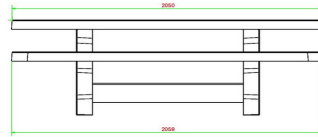

Anschrift der Hauptniederlassung

HeBlad BV
Diamantweg 22
NL - 5527 LC Hapert

HeBlad
www.HeBlad.com
PS.STAB.OV
± 950 KG.

Spezifikationen Picknickset Standard oval Anthrazit-Beton

Produktcode	PS.STAB.OV	Sitzhöhe	50 cm
Farbe	Anthrazit-Beton	Material der Sitzplätze	Beton
Abmessungen (L x B x H)	211 x 205 x 75 cm	Fußabstand	110 cm (Mitte-zu-Mitte-Abstand)
Abmessungen Tischplatte (L x B)	205 x 110 cm	Gewicht	950 kg
Dicke Tischblatt	7 cm	Anzahl der Sitzplätze	8