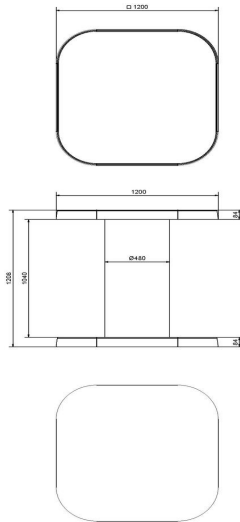

Anschrift der Hauptniederlassung

HeBlad BV
Diamantweg 22
NL - 5527 LC Hapert

HeBlad
www.HeBlad.com
HB.ST.A
Gewicht ± 830 KG

Spezifikationen HeBlad Stehtisch Anthrazit

Produktcode	HB.ST.A	Tischhöhe	113 cm
Farbe	Anthrazit lackiert, RAL 7016	Dicke Tischblatt	8.4 cm
Abmessungen (L x B x H)	120 x 120 x 113 cm	Gewicht	985 kg
Abmessungen Tischplatte (L x B)	120 x 120 cm		

Siehe auch zugehörige Produkte

Unsere Produkte werden von unserer Fabrik in den Niederlanden geliefert.