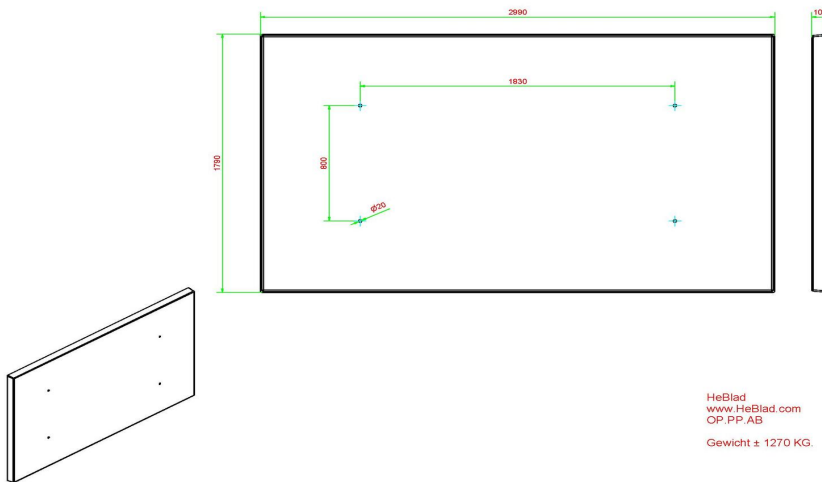

Anschrift der Hauptniederlassung

HeBlad BV
Diamantweg 22
NL - 5527 LC Hapert

Spezifikationen Unterplatte Tischtennistisch Anthrazit-Beton

Produktcode	OP.PP.AB	Ausführung der Bodenplatte	Glatter Beton
Farbe	Anthrazit-Beton	Hebevorrichtung	Verschraubungen M16 pro lange Seite 2 Stück
Abmessungen (L x B x H)	299 x 179 x 10 cm	Montage Vorbereitung	Löcher für Schrauben M16
Gewicht	1270 kg		

Siehe auch zugehörige Produkte

Unsere Produkte werden von unserer Fabrik in den Niederlanden geliefert.