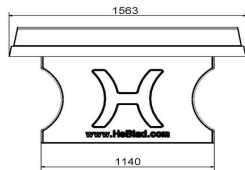

Beim Kauf einer Tischtennisplatte von HeBlad ist bereits ein Schlägerset inklusive.

Schau hier unsere Tischtennisplatten in der Farbe Blau oder in Beton Naturell lieferbar.

Unterplatte nicht erhalten

Unsere Produkte werden von unserer Fabrik in den Niederlanden geliefert.

Anschrift der Hauptniederlassung

HeBlad BV
Diamantweg 22
NL - 5527 LC Hapert

HeBlad
www.HeBlad.com
PP.A
Gewicht ± 1360 KG

Spezifikationen Tischtennisplatte Beton in Anthrazit

Produktcode	PP.A	Spieltisch Höhe	76 cm
Farbe	Anthrazit – RAL 7016	Höhe des Netzes	14,75 cm
Abmessungen Spielplatte (L x B)	274 x 152 cm	Gewicht	1360 kg
Maße der Unterseite des Spielbretts	278 x 156 cm	Fußabstand	183 cm (Mitte-zu-Mitte-Abstand)
Dicke Spielblatt	8,4 cm		