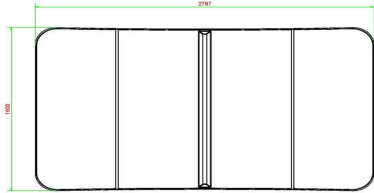

Anschrift der Hauptniederlassung

HeBlad BV
Diamantweg 22
NL - 5527 LC Hapert

Sie möchten schnell loslegen?

Die Lieferzeit für diesen Tisch beträgt maximal vier Wochen, doch im Durchschnitt liefern wir innerhalb von 11 Tagen. Das bedeutet, dass Sie schon bald eine Partie Footvolley an unserem Fuß-volleyballtisch aus Beton spielen können. Bestellen Sie einfach online oder fragen Sie uns nach den Möglichkeiten.

HeBlad BV
Diamantweg 22
NL - 5527 LC Hapert

HeBlad
www.HeBlad.com
VV.GR
±1385 KG

Spezifikationen Fuß-Volleyball Tisch in Grün

Produktcode	VV.GR	Spieltisch Höhe	76 cm
Farbe	Grün – RAL 6009	Höhe des Netzes	14,75 cm
Abmessungen Spielplatte (L x B)	274 x 152 cm	Gewicht	1385 kg
Maße der Unterseite des Spielbretts	278 x 156 cm	Fußabstand	183 cm (Mitte-zu-Mitte-Abstand)
Dicke Spielblatt	8,4 cm		