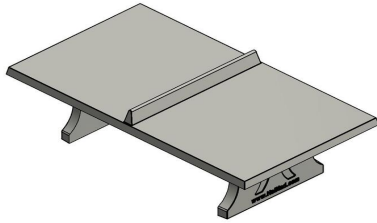

Unsere Produkte werden von unserer Fabrik in den Niederlanden geliefert.

Anschrift der Hauptniederlassung

HeBlad BV
Diamantweg 22
NL - 5527 LC Hapert

HeBlad
www.HeBlad.com
PP.NT
Gewicht ± 1360 KG

Spezifikationen Tischtennistisch in Beton Naturell