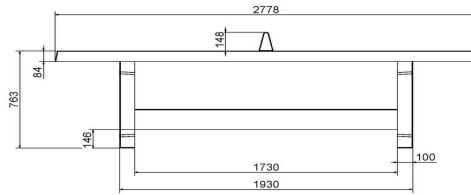

Anschrift der Hauptniederlassung

HeBlad BV
Diamantweg 22
NL - 5527 LC Hapert

HeBlad
www.HeBlad.com
PP.NT
Gewicht ± 1360 KG

Spezifikationen Tischtennistisch in Beton Naturell

Produktcode	PP.NT	Spieltisch Höhe	76 cm
Farbe	Beton Naturell	Höhe des Netzes	14,75 cm
Abmessungen Spielplatte (L x B)	274 x 152 cm	Gewicht	1360 kg
Maße der Unterseite des Spielbretts	278 x 156 cm	Fußabstand	183 cm (Mitte-zu-Mitte-Abstand)
Dicke Spielblatt	8,4 cm