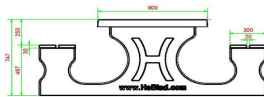

HeBlad
www.HeBlad.com
PS,DLAB,GT.132
± 780 KG.

Anschrift der Hauptniederlassung

HeBlad BV
Diamantweg 22
NL - 5527 LC Hapert

Spezifikationen Multi-Spieltisch (1-3-2) DeLuxe Anthrazit-Beton

Produktcode	PS.DLAB.GT.132	Tischhöhe	75 cm
Farbe	Anthrazit-Beton	Sitzhöhe	50 cm
Abmessungen (L x B x H)	210 x 193 x 75 cm	Material der Sitzplätze	Bambus
Abmessungen Tischplatte (L x B)	210 x 90 cm	Fußabstand	111 cm (Mitte-zu-Mitte-Abstand)
Dicke Tischblatt	7 cm	Gewicht	780 kg