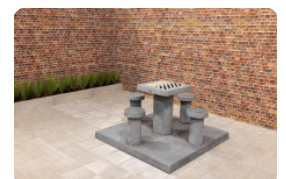

GT.CK.AB4

Unsere Produkte werden von unserer Fabrik in den Niederlanden geliefert.