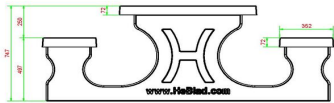

Anschrift der Hauptniederlassung

HeBlad BV
Diamantweg 22
NL - 5527 LC Hapert

HeBlad
www.HeBlad.com
PS.ST.AB
± 905 KG.

Spezifikationen PicknickSet Standard Anthrazit-Beton

Produktcode	PS.ST.AB	Sitzhöhe	50 cm
Farbe	Anthrazit-Beton	Material der Sitzplätze	Beton
Abmessungen (L x B x H)	180 x 192 x 75 cm	Fußabstand	111 cm (Mitte-zu-Mitte-Abstand)
Abmessungen Tischplatte (L x B)	180 x 90 cm	Gewicht	905 kg
Dicke Tischblatt	7 cm	Anzahl der Sitzplätze	8
Tischhöhe	75 cm