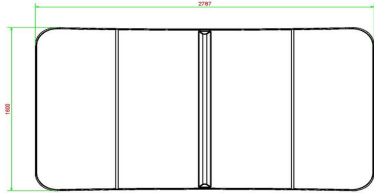

Anschrift der Hauptniederlassung

HeBlad BV
Diamantweg 22
NL - 5527 LC Hapert

HeBlad
www.HeBlad.com
VV.BL
±1385 KG

Spezifikationen Fuß-Volleyball Tisch in Blau

Produktcode	VV.BL	Spieltisch Höhe	76 cm
Farbe	Blau – RAL 5005	Höhe des Netzes	14,75 cm
Abmessungen Spielplatte (L x B)	274 x 152 cm	Gewicht	1385 kg
Maße der Unterseite des Spielbretts	278 x 156 cm	Fußabstand	183 cm (Mitte-zu-Mitte-Abstand)
Dicke Spielblatt	8,4 cm