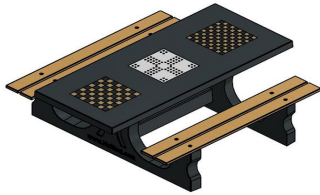

Unsere Produkte werden von unserer Fabrik in den Niederlanden geliefert.

HeBlad
www.HeBlad.com
PS,DLAB,GT.132
± 780 KG.

Anschrift der Hauptniederlassung

HeBlad BV
Diamantweg 22
NL - 5527 LC Hapert

Spezifikationen Multi-Spieltisch (1-3-2) DeLuxe Anthrazit-Beton