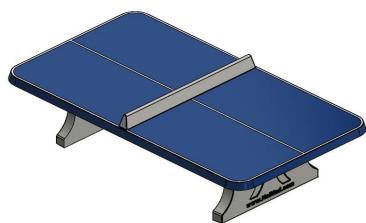

Anschrift der Hauptniederlassung

HeBlad BV
Diamantweg 22
NL - 5527 LC Hapert

HeBlad
www.HeBlad.com
PP.AR.BL
Gewicht ± 1360 KG

Spezifikationen Tischtennistisch abgerundet in Blau

Produktcode	PP.AR.BL	Spieltisch Höhe	76 cm
Farbe	Blau – RAL 5005	Höhe des Netzes	14,75 cm
Abmessungen Spielplatte (L x B)	274 x 152 cm	Gewicht	1360 kg
Maße der Unterseite des Spielbretts	279 x 157 cm	Fußabstand	183 cm (Mitte-zu-Mitte-Abstand)
Dicke Spielblatt	8,4 cm