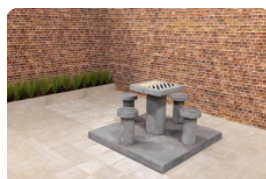

Spezifikationen Damesteine

Produktcode	GT.CK.Pieces
Material	Holz

Anschrift der Hauptniederlassung

HeBlad BV
Diamantweg 22
NL - 5527 LC Hapert

Siehe auch zugehörige Produkte

GT.CK.AB4

Unsere Produkte werden von unserer Fabrik in den Niederlanden geliefert.