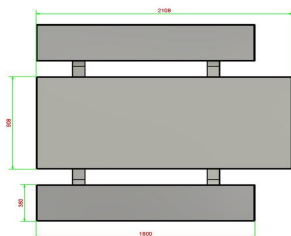

Anschrift der Hauptniederlassung

HeBlad BV
Diamantweg 22
NL - 5527 LC Hapert

HeBlad
www.HeBlad.com
PS.ST.RT
± 970 kg

Spezifikationen Picknickset Standard rollstuhlgerecht

Produktcode	PS.ST.RT	Sitzhöhe	50 cm
Farbe	Beton Naturell	Material der Sitzplätze	Beton
Abmessungen (L x B x H)	210 x 187 x 77 cm	Fußabstand	111 cm (Hart op Hart)
Abmessungen Tischplatte (L x B)	210 x 90	Gewicht	970 kg
Dicke Tischblatt	7 cm	Anzahl der Sitzplätze	7
Tischhöhe	77 cm