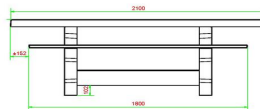

HeBlad
www.HeBlad.com
PS,DLAB,GT.132
± 780 KG.

Anschrift der Hauptniederlassung

HeBlad BV
Diamantweg 22
NL - 5527 LC Hapert

Spezifikationen Multi-Spieltisch (1-3-2) DeLuxe Anthrazit-Beton

Produktcode	PS.DLAB.GT.132	Tischhöhe	75 cm
Farbe	Anthrazit-Beton	Sitzhöhe	50 cm
Abmessungen (L x B x H)	210 x 193 x 75 cm	Material der Sitzplätze	Bambus
Abmessungen Tischplatte (L x B)	210 x 90 cm	Fußabstand	111 cm (Mitte-zu-Mitte-Abstand)
Dicke Tischblatt	7 cm	Gewicht	780 kg