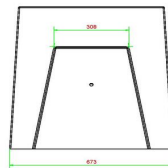

Anschrift der Hauptniederlassung

HeBlad BV
Diamantweg 22
NL - 5527 LC Hapert

HeBlad
www.HeBlad.com
BB.CK
Gewicht ± 1140 KG.

Spezifikationen Sitzspielbank Dame Beton Naturell

Produktcode	BB.CK	Tischhöhe	70 cm
Farbe	Beton Naturell	Gewicht	1140 kg
Abmessungen (L x B x H)	167 x 67 x 70 cm	Anzahl der Sitzplätze	2
Sitzhöhe	50 cm		