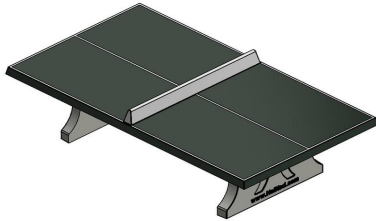

Beim Kauf einer Tischtennisplatte von HeBlad ist bereits ein Schlägerset inklusive.

Schau hier unsere Tischtennisplatten in der Farbe Blau oder in Beton Naturell lieferbar.

Unterplatte nicht erhalten

Unsere Produkte werden von unserer Fabrik in den Niederlanden geliefert.

Anschrift der Hauptniederlassung

HeBlad BV
Diamantweg 22
NL - 5527 LC Hapert

HeBlad
www.HeBlad.com
PP.GR
Gewicht ± 1360 KG

Spezifikationen Tischtennisplatte Beton in Grün

Produktcode	PP.GR	Spieltisch Höhe	76 cm
Farbe	Grün – RAL 6009	Höhe des Netzes	14,75 cm
Abmessungen Spielplatte (L x B)	274 x 152 cm	Gewicht	1360 kg
Maße der Unterseite des Spielbretts	278 x 156 cm	Fußabstand	183 cm (Mitte-zu-Mitte-Abstand)
Dicke Spielblatt	8,4 cm		