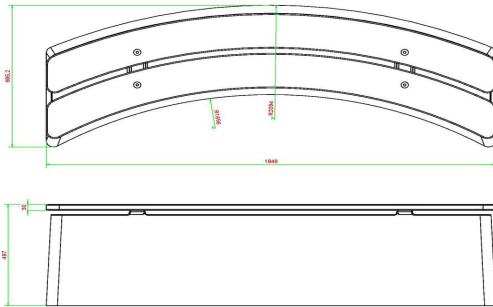

HeBlad BV
Diamantweg 22
NL - 5527 LC Hapert

HeBlad
www.HeBlad.com
BB.DLA.OV
gewicht ± 825 KG.

Spezifikationen Betonbank DeLuxe oval Anthrazit

Produktcode	BB.DLA.OV	Material der Sitzplätze	Bambus
Farbe	Anthrazit lackiert, RAL 7016	Anzahl der Sitzplätze	4
Abmessungen (L x B x H)	185 x 70 x 50 cm	Gewicht	825 kg
Sitzhöhe	50 cm		