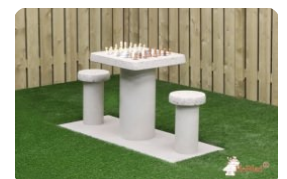

GT.CH.G2

Unsere Produkte werden von unserer Fabrik in den Niederlanden geliefert.