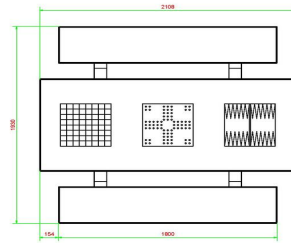

Anschrift der Hauptniederlassung

HeBlad BV
Diamantweg 22
NL - 5527 LC Hapert

HeBlad
www.HeBlad.com
PS.STAB.GT.134
± 950 KG.

Spezifikationen Multi-Spieltisch (1-3-4) Standaard Anthrazite-Beton

Produktcode	PS.STAB.GT.134	Tischhöhe	75 cm
Farbe	Anthrazit-Beton	Sitzhöhe	50 cm
Abmessungen (L x B x H)	210 x 193 x 75 cm	Material der Sitzplätze	Beton
Abmessungen Tischplatte (L x B)	210 x 90 cm	Fußabstand	111 cm (Mitte-zu-Mitte-Abstand)
Dicke Tischblatt	7 cm	Gewicht	950 kg