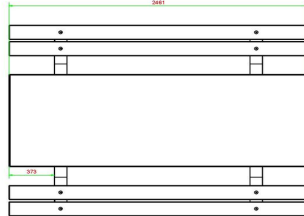

Anschrift der Hauptniederlassung

HeBlad BV
Diamantweg 22
NL - 5527 LC Hapert

HeBlad
www.HeBlad.com
PS.DLAB.246
± 875 KG.

Spezifikationen Picknickset DeLuxe Anthrazit-Beton 246cm

Produktcode	PS.DLAB.246	Sitzhöhe	50 cm
Farbe	Anthrazit-Beton	Material der Sitzplätze	Bambus
Abmessungen (L x B x H)	246 x 193 x 75 cm	Fußabstand	161 cm (hart op hart)
Abmessungen Tischplatte (L x B)	246 x 90 cm	Gewicht	880 kg
Dicke Tischblatt	7 cm	Anzahl der Sitzplätze	10