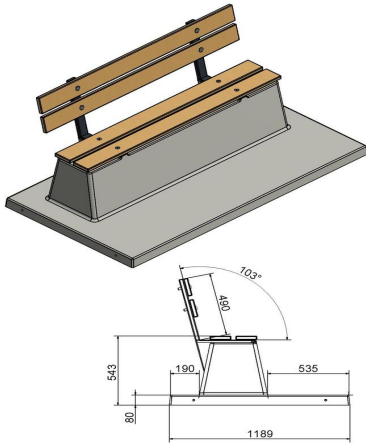

Anschrift der Hauptniederlassung

HeBlad BV
Diamantweg 22
NL - 5527 LC Hapert

HeBlad
www.HeBlad.com
BB.DL.OP
gewicht ± 1200 KG.

Spezifikationen Betonbank DeLuxe mit Unterplatte

Produktcode	BB.DL.OP	Sitzecke	103 Grad
Farbe	Beton Naturell	Anzahl der Sitzplätze	4
Abmessungen (L x B x H)	219,5 x 119 x 103 cm	Maße der Bodenplatte (L x B x H)	2195 x 119 x 8 cm
Sitzhöhe	45 cm	Ausführung der Bodenplatte	Glatter Beton
Abmessungen Sitzteil	180 x 30 cm	Gewicht	1230 kg
Material der Sitzplätze	Bambus		

Siehe auch zugehörige Produkte

Unsere Produkte werden von unserer Fabrik in den Niederlanden geliefert.