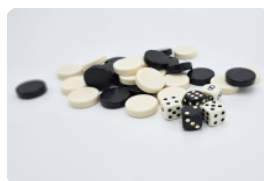

GT.BG.pieces

Unsere Produkte werden von unserer Fabrik in den Niederlanden geliefert.