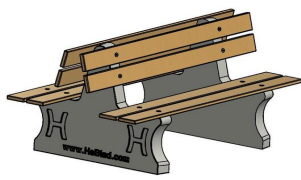

Anschrift der Hauptniederlassung

HeBlad BV
Diamantweg 22
NL - 5527 LC Hapert

HeBlad
www.HeBlad.com
BB.PB.DUO
±350 KG

Spezifikationen Parkbank Duo

Produktcode	BB.PB.DUO	Material der Sitzplätze	Bambus
Farbe	Beton Naturell	Sitzecke	103 Grad
Abmessungen (L x B x H)	180 x 106 x 94 cm	Anzahl der Sitzplätze	8
Sitzhöhe	50 cm	Gewicht	350 kg
Abmessungen Sitzteil	180 x 30 cm	Fußabstand	111 cm (Mitte-zu-Mitte-Abstand)