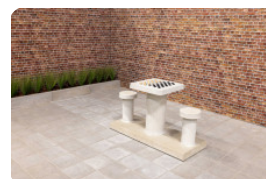

HeBlad
www.HeBlad.com
PS, DL, GT, 132
± 780 KG.

Anschrift der Hauptniederlassung

HeBlad BV
Diamantweg 22
NL - 5527 LC Hapert

Spezifikationen Multi-Spieltisch(1-3-2) DeLuxe

Produktcode	PS.DL.GT.132	Tischhöhe	75 cm
Farbe	Beton Naturell	Sitzhöhe	50 cm
Abmessungen (L x B x H)	210 x 193 x 75 cm	Material der Sitzplätze	Bambus
Abmessungen Tischplatte (L x B)	210 x 90 cm	Fußabstand	111 cm (Mitte-zu-Mitte-Abstand)
Dicke Tischblatt	7 cm	Gewicht	780 kg

Siehe auch zugehörige Produkte

GT.CK.2

Unsere Produkte werden von unserer Fabrik in den Niederlanden geliefert.