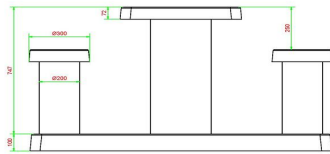

Anschrift der Hauptniederlassung

HeBlad BV
Diamantweg 22
NL - 5527 LC Hapert

HeBlad
www.HeBlad.com
GT.CK.2

Gewicht ± 490 KG.

Spezifikationen Spieltisch Dame Beton Naturell

Produktcode	GT.CK.2	Tischhöhe	75 cm
Farbe	Beton Naturell	Sitzhöhe	50 cm
Abmessungen (L x B x H)	149 x 59 x 85 cm	Maße der Bodenplatte (L x B x H)	149 x 60 x 10 cm
Abmessungen Tischplatte (L x B)	60 x 60 cm	Gewicht	425 kg
Dicke Tischblatt	7 cm