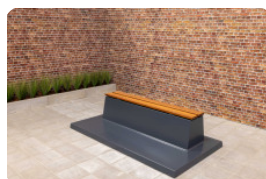

BB.DLA.OP.ZL