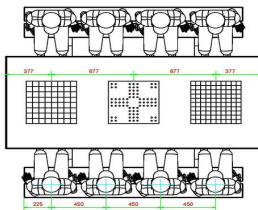

Unsere Produkte werden von unserer Fabrik in den Niederlanden geliefert.

HeBlad
www.HeBlad.com
PS, DL, GT, 132
± 780 KG.

Anschrift der Hauptniederlassung

HeBlad BV
Diamantweg 22
NL - 5527 LC Hapert

Spezifikationen Multi-Spieltisch(1-3-2) DeLuxe