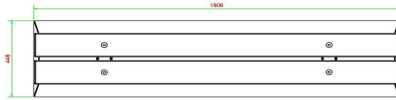

Anschrift der Hauptniederlassung

HeBlad BV
Diamantweg 22
NL - 5527 LC Hapert

HeBlad
www.HeBlad.com
BB.DL.A

gewicht ± 700 KG.

Spezifikationen Betonbank DeLuxe Anthrazit

Produktcode	BB.DL.A	Sitzhöhe	50 cm
Farbe	Anthrazit lackiert, RAL 7016	Material der Sitzplätze	Bambus
Abmessungen (L x B x H)	180 x 45 x 50 cm	Anzahl der Sitzplätze	4
Abmessungen Sitzteil	180 x 30 cm	Gewicht	700 kg