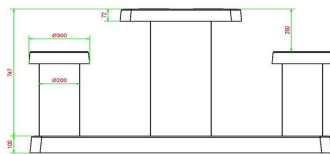

HeBlad BV
Diamantweg 22
NL - 5527 LC Hapert

HeBlad
www.HeBlad.com
GT.BG.2

Gewicht ± 490 KG.

Spezifikationen Backgammon Tisch Naturel-Beton für 2 Personen

Produktcode	GT.BG.2	Tischhöhe	75 cm
Farbe	Beton Naturell	Sitzhöhe	50 cm
Abmessungen (L x B x H)	149 x 59 x 85 cm	Maße der Bodenplatte (L x B x H)	600 x 60 x 10 cm
Abmessungen Tischplatte (L x B)	60 x 60 cm	Gewicht	425 kg
Dicke Tischblatt	7 cm		