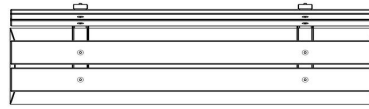

Anschrift der Hauptniederlassung

HeBlad BV
Diamantweg 22
NL - 5527 LC Hapert

HeBlad
www.HeBlad.com
BB.DLAB.ML
gewicht ± 480 KG.

Spezifikationen Bank DeLuxe Anthrazit-Beton mit Rückenlehne

Produktcode	BB.DLAB.ML	Material der Sitzplätze	Bambus
Farbe	Anthrazit-Beton	Sitzecke	103 Grad
Abmessungen (L x B x H)	180 x 45 x 95 cm	Anzahl der Sitzplätze	4
Sitzhöhe	48,5 cm	Gewicht	630 kg
Abmessungen Sitzteil	180 x 30 cm