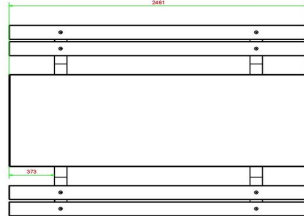

Anschrift der Hauptniederlassung

HeBlad BV
Diamantweg 22
NL - 5527 LC Hapert

HeBlad
www.HeBlad.com
PS.DLA.246
± 875 KG.

Spezifikationen Picknickset DeLuxe Anthrazit 246cm

Produktcode	PS.DLA.246	Sitzhöhe	50 cm
Farbe	Anthrazit lackiert, RAL 7016	Material der Sitzplätze	Bambus
Abmessungen (L x B x H)	246 x 193 x 75 cm	Fußabstand	161 cm (hart op hart)
Abmessungen Tischplatte (L x B)	246 x 90 cm	Gewicht	880 kg
Dicke Tischblatt	7 cm	Anzahl der Sitzplätze	10