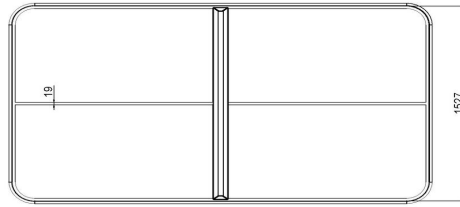

Anschrift der Hauptniederlassung

HeBlad BV
Diamantweg 22
NL - 5527 LC Hapert

HeBlad
www.HeBlad.com
PP.AR.GR
Gewicht ± 1360 KG

Spezifikationen Tischtennistisch abgerundet in Grün

Produktcode	PP.AR.GR	Spieltisch Höhe	76 cm
Farbe	Grün – RAL 6009	Höhe des Netzes	14,75 cm
Abmessungen Spielplatte (L x B)	274 x 152 cm	Gewicht	1360 kg
Maße der Unterseite des Spielbretts	279 x 157 cm	Fußabstand	183 cm (Mitte-zu-Mitte-Abstand)
Dicke Spielblatt	8,4 cm