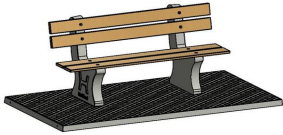

Anschrift der Hauptniederlassung

HeBlad BV
Diamantweg 22
NL - 5527 LC Hapert

HeBlad
www.HeBlad.com
BB.PB.OP
gewicht ± 700 KG.

Spezifikationen Parkbank in Naturell mit Rückenlehne und Unterplatte

Produktcode	BB.PB.OP	Material der Sitzplätze	Bambus
Farbe	Beton Naturell	Anzahl der Sitzplätze	4
Abmessungen (L x B x H)	248 x 120 x 103 cm	Maße der Bodenplatte (L x B x H)	248 x 120 x 7 cm
Abmessungen Sitzteil	180 x 30 cm	Ausführung der Bodenplatte	Antirutsch-Profil
Sitzhöhe	49 cm	Gewicht	700 kg