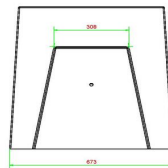

Anschrift der Hauptniederlassung

HeBlad BV
Diamantweg 22
NL - 5527 LC Hapert

HeBlad
www.HeBlad.com
BB.CH.AB
Gewicht ± 1140 KG.

Spezifikationen Spielsitzbank Schach Anthrazit-Beton

Produktcode	BB.CH.AB	Tischhöhe	70 cm
Farbe	Antraciet-beton	Gewicht	1140 kg
Abmessungen (L x B x H)	167 x 67 x 70 cm	Anzahl der Sitzplätze	2
Sitzhöhe	50 cm