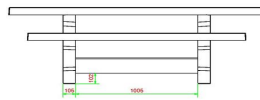

Anschrift der Hauptniederlassung

HeBlad BV
Diamantweg 22
NL - 5527 LC Hapert

HeBlad
www.HeBlad.com
PS.ST.GT.132
± 950 KG.

Spezifikationen Multi-Spieltisch(1-3-2) Standard

Produktcode	PS.ST.GT.132	Tischhöhe	75 cm
Farbe	Beton Naturell	Sitzhöhe	50 cm
Abmessungen (L x B x H)	210 x 193 x 75 cm	Material der Sitzplätze	Beton
Abmessungen Tischplatte (L x B)	210 x 90 cm	Fußabstand	111 cm (Mitte-zu-Mitte-Abstand)
Dicke Tischblatt	7 cm	Gewicht	950 kg