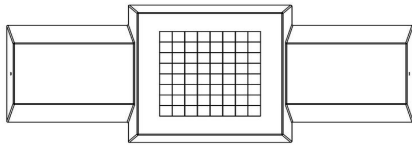

Anschrift der Hauptniederlassung

HeBlad BV
Diamantweg 22
NL - 5527 LC Hapert

HeBlad
www.HeBlad.com
BB.CH
Gewicht ± 1140 KG.

Spezifikationen Sitzspielbank Schach Beton Naturell

Produktcode	BB.CH	Tischhöhe	70 cm
Farbe	Beton Naturell	Gewicht	1140 kg
Abmessungen (L x B x H)	167 x 67 x 70 cm	Anzahl der Sitzplätze	2
Sitzhöhe	50 cm