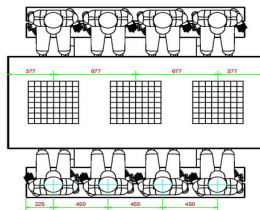

HeBlad
www.HeBlad.com
PS.DL.GT.111
± 780 KG.

Anschrift der Hauptniederlassung

HeBlad BV
Diamantweg 22
NL - 5527 LC Hapert

Spezifikationen Multi-Spieltisch(1-1-1) DeLuxe

Produktcode	PS.DL.GT.111	Tischhöhe	75 cm
Farbe	Beton Naturell	Sitzhöhe	50 cm
Abmessungen (L x B x H)	210 x 193 x 75 cm	Material der Sitzplätze	Bambus
Abmessungen Tischplatte (L x B)	210 x 90 cm	Fußabstand	111 cm (Mitte-zu-Mitte-Abstand)
Dicke Tischblatt	7 cm	Gewicht	780 kg