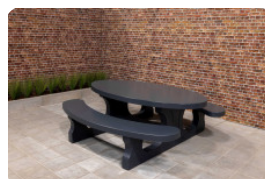

Anschrift der Hauptniederlassung

HeBlad BV
Diamantweg 22
NL - 5527 LC Hapert

HeBlad
www.HeBlad.com
PS.DLA.OV
± 750 KG.

Spezifikationen Picknickset DeLuxe oval Anthrazit

Produktcode	PS.DLA.OV	Sitzhöhe	50 cm
Farbe	Anthrazit lackiert, RAL 7016	Material der Sitzplätze	Bambus
Abmessungen (L x B x H)	211 x 205 x 75 cm	Fußabstand	110 cm (Mitte-zu-Mitte-Abstand)
Abmessungen Tischplatte (L x B)	205 x 110 cm	Gewicht	750 kg
Dicke Tischblatt	7 cm	Anzahl der Sitzplätze	8

Tischhöhe 75 cm
Siehe auch zugehörige Produkte

PS.STA.OV

Unsere Produkte werden von unserer Fabrik in den Niederlanden geliefert.