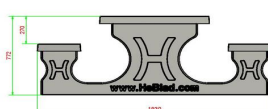

Anschrift der Hauptniederlassung

HeBlad BV
Diamantweg 22
NL - 5527 LC Hapert

HeBlad
www.HeBlad.com
PS.ST.RT
± 970 kg

Spezifikationen Picknickset Standard rollstuhlgerecht

Produktcode	PS.ST.RT	Sitzhöhe	50 cm
Farbe	Beton Naturell	Material der Sitzplätze	Beton
Abmessungen (L x B x H)	210 x 187 x 77 cm	Fußabstand	111 cm (Hart op Hart)
Abmessungen Tischplatte (L x B)	210 x 90	Gewicht	970 kg
Dicke Tischblatt	7 cm	Anzahl der Sitzplätze	7
Tischhöhe	77 cm