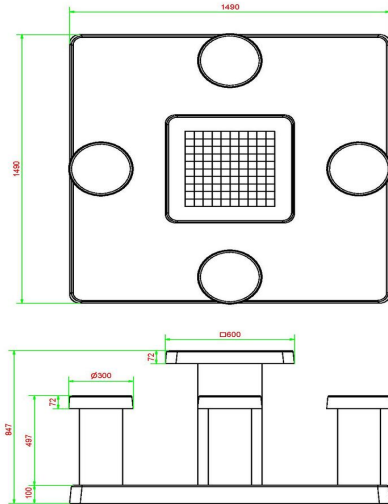

HeBlad
www.HeBlad.com
GT.CK.4

± 900 KG.

Spezifikationen Spieltisch Dame Beton Naturell für 4 Personen

Produktcode	GT.CK.4	Tischhöhe	75 cm
Farbe	Beton Naturell	Sitzhöhe	50 cm
Abmessungen (L x B x H)	149 x 149 x 85 cm	Maße der Bodenplatte (L x B x H)	1490 x 1490 x 100 mm
Abmessungen Tischplatte (L x B)	60 x 60 cm	Gewicht	900 kg
Dicke Tischblatt	7 cm		