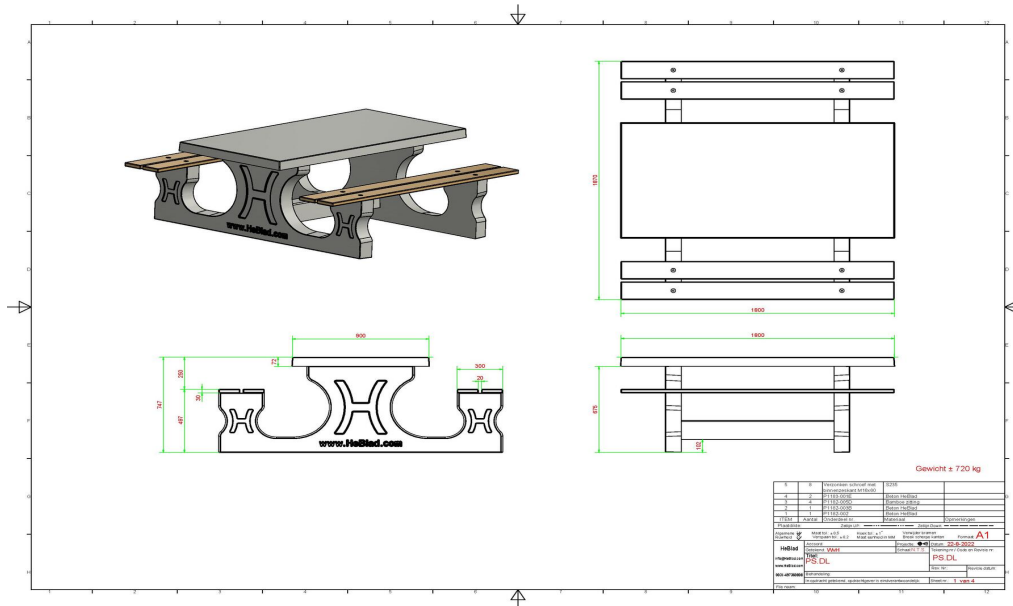

Anschrift der Hauptniederlassung

HeBlad BV
Diamantweg 22
NL - 5527 LC Hapert

Spezifikationen Picknickset DeLuxe

Produktcode	PS.DL	Sitzhöhe	50 cm
Farbe	Beton Naturell	Material der Sitzplätze	Bambus
Abmessungen (L x B x H)	180 x 187 x 75 cm	Fußabstand	111 cm (Mitte-zu-Mitte-Abstand)
Abmessungen Tischplatte (L x B)	180 x 90 cm	Gewicht	720 kg
Dicke Tischblatt	7 cm	Anzahl der Sitzplätze	8
Tischhöhe	75 cm		

Siehe auch zugehörige Produkte

Unsere Produkte werden von unserer Fabrik in den Niederlanden geliefert.