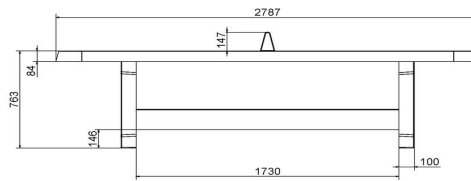

Anschrift der Hauptniederlassung

HeBlad BV
Diamantweg 22
NL - 5527 LC Hapert

HeBlad
www.HeBlad.com
PP.AR.GR
Gewicht ± 1360 KG

Spezifikationen Tischtennistisch abgerundet in Grün

Produktcode	PP.AR.GR	Spieltisch Höhe	76 cm
Farbe	Grün – RAL 6009	Höhe des Netzes	14,75 cm
Abmessungen Spielplatte (L x B)	274 x 152 cm	Gewicht	1360 kg
Maße der Unterseite des Spielbretts	279 x 157 cm	Fußabstand	183 cm (Mitte-zu-Mitte-Abstand)
Dicke Spielblatt	8,4 cm