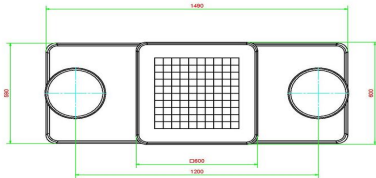

Anschrift der Hauptniederlassung

HeBlad BV
Diamantweg 22
NL - 5527 LC Hapert

HeBlad
www.HeBlad.com
GT.CK.AB2

Gewicht ± 490 KG.

Spezifikationen Spieltisch Dame Anthrazit-Beton

Produktcode	GT.CK.AB2	Tischhöhe	75 cm
Farbe	Anthrazit-Beton	Sitzhöhe	50 cm
Abmessungen (L x B x H)	149 x 59 x 85 cm	Maße der Bodenplatte (L x B x H)	1200 x 60 x 10 cm
Abmessungen Tischplatte (L x B)	60 x 60 cm	Gewicht	425 kg
Dicke Tischblatt	7 cm