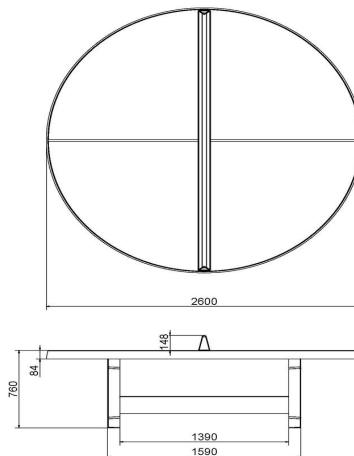

Anschrift der Hauptniederlassung

HeBlad BV
Diamantweg 22
NL - 5527 LC Hapert

HeBlad
www.HeBlad.com
PP.R.A
Gewicht ± 1570 KG

Spezifikationen Tischtennistisch rund in Anthrazit

Produktcode	PP.R.A	Spieltisch Höhe	76 cm
Farbe	Anthrazit – RAL 7016	Höhe des Netzes	14,75 cm
Abmessungen Spielplatte (L x B)	∅ 260 cm	Gewicht	1570 kg
Maße der Unterseite des Spielbretts	∅ 264 cm	Fußabstand	149 cm (Mitte-zu-Mitte-Abstand)
Dicke Spielblatt	8,4 cm		

Siehe auch zugehörige Produkte

Unsere Produkte werden von unserer Fabrik in den Niederlanden geliefert.