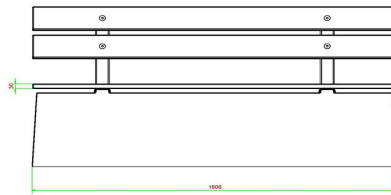

Anschrift der Hauptniederlassung

HeBlad BV
Diamantweg 22
NL - 5527 LC Hapert

HeBlad
www.HeBlad.com
BB.DLAB.ML
gewicht ± 480 KG.

Spezifikationen Bank DeLuxe Anthrazit-Beton mit Rückenlehne

Produktcode	BB.DLAB.ML	Material der Sitzplätze	Bambus
Farbe	Anthrazit-Beton	Sitzecke	103 Grad
Abmessungen (L x B x H)	180 x 45 x 95 cm	Anzahl der Sitzplätze	4
Sitzhöhe	48,5 cm	Gewicht	630 kg
Abmessungen Sitzteil	180 x 30 cm