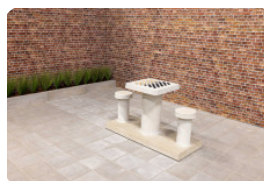

Anschrift der Hauptniederlassung

HeBlad BV
Diamantweg 22
NL - 5527 LC Hapert

HeBlad
www.HeBlad.com
BB.CK
Gewicht ± 1140 KG.

Spezifikationen Sitzspielbank Dame Beton Naturell

Produktcode	BB.CK	Tischhöhe	70 cm
Farbe	Beton Naturell	Gewicht	1140 kg
Abmessungen (L x B x H)	167 x 67 x 70 cm	Anzahl der Sitzplätze	2
Sitzhöhe	50 cm		

Siehe auch zugehörige Produkte

GT.CK.2

Unsere Produkte werden von unserer Fabrik in den Niederlanden geliefert.