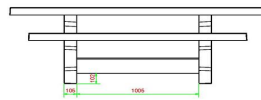

Anschrift der Hauptniederlassung

HeBlad BV
Diamantweg 22
NL - 5527 LC Hapert

HeBlad
www.HeBlad.com
PS.STAB.GT.134
± 950 KG.

Spezifikationen Multi-Spieltisch (1-3-4) Standaard Anthrazite-Beton

Produktcode	PS.STAB.GT.134	Tischhöhe	75 cm
Farbe	Anthrazit-Beton	Sitzhöhe	50 cm
Abmessungen (L x B x H)	210 x 193 x 75 cm	Material der Sitzplätze	Beton
Abmessungen Tischplatte (L x B)	210 x 90 cm	Fußabstand	111 cm (Mitte-zu-Mitte-Abstand)
Dicke Tischblatt	7 cm	Gewicht	950 kg