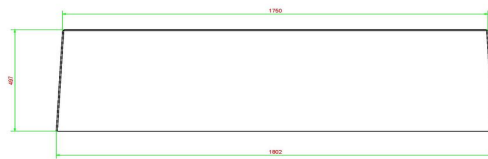

Anschrift der Hauptniederlassung

HeBlad BV
Diamantweg 22
NL - 5527 LC Hapert

HeBlad
www.HeBlad.com
BB-ST.AB
Gewicht ± 800 KG

Spezifikationen Betonbank Standard Anthrazit-Beton

Produktcode	BB.ST.AB	Sitzhöhe	50 cm
Farbe	Anthrazit-Beton	Material der Sitzplätze	Beton
Abmessungen (L x B x H)	180 x 47,5 x 50 cm	Anzahl der Sitzplätze	4
Abmessungen Sitzteil	175 x 30 cm	Gewicht	800 kg