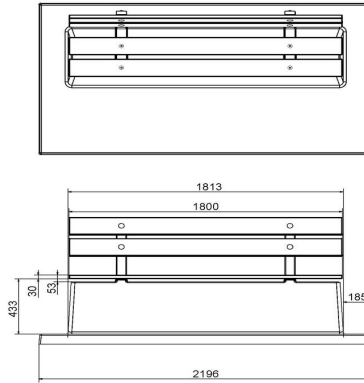

Anschrift der Hauptniederlassung

HeBlad BV
Diamantweg 22
NL - 5527 LC Hapert

HeBlad
www.HeBlad.com
BB.DL.OP
gewicht ± 1200 KG.

Spezifikationen Betonbank DeLuxe mit Unterplatte

Produktcode	BB.DL.OP	Sitzecke	103 Grad
Farbe	Beton Naturell	Anzahl der Sitzplätze	4
Abmessungen (L x B x H)	219,5 x 119 x 103 cm	Maße der Bodenplatte (L x B x H)	2195 x 119 x 8 cm
Sitzhöhe	45 cm	Ausführung der Bodenplatte	Glatter Beton
Abmessungen Sitzteil	180 x 30 cm	Gewicht	1230 kg
Material der Sitzplätze	Bambus		

Siehe auch zugehörige Produkte

Unsere Produkte werden von unserer Fabrik in den Niederlanden geliefert.