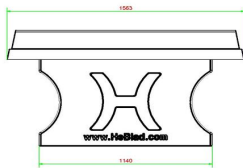

Anschrift der Hauptniederlassung

HeBlad BV
Diamantweg 22
NL - 5527 LC Hapert

HeBlad
www.HeBlad.com
PP.AB
Gewicht ± 1360 KG

Spezifikationen Tischtennisplatte in Anthrazit-Beton

Produktcode	PP.AB	Spieltisch Höhe	76 cm
Farbe	Anthrazit-Beton	Höhe des Netzes	14,75 cm
Abmessungen Spielplatte (L x B)	274 x 152 cm	Gewicht	1360 kg
Maße der Unterseite des Spielbretts	278 x 156 cm	Fußabstand	183 cm (Mitte-zu-Mitte-Abstand)
Dicke Spielblatt	8,4 cm