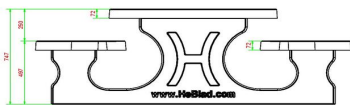

Anschrift der Hauptniederlassung

HeBlad BV
Diamantweg 22
NL - 5527 LC Hapert

HeBlad
www.HeBlad.com
PS.ST.OV
± 950 KG.

Spezifikationen Picknickset Standard oval

Produktcode	PS.ST.OV	Sitzhöhe	50 cm
Farbe	Beton Naturell	Material der Sitzplätze	Beton
Abmessungen (L x B x H)	211 x 205 x 75 cm	Fußabstand	110 cm (Mitte-zu-Mitte-Abstand)
Abmessungen Tischplatte (L x B)	205 x 110 cm	Gewicht	950 kg
Dicke Tischblatt	7 cm	Anzahl der Sitzplätze	8
Tischhöhe	75 cm