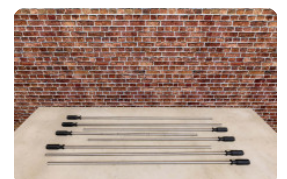

HB.FB.Rodset

Unsere Produkte werden von unserer Fabrik in den Niederlanden geliefert.