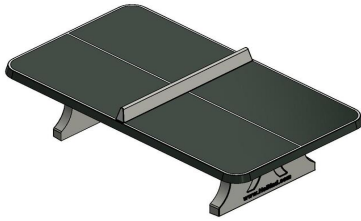

Anschrift der Hauptniederlassung

HeBlad BV
Diamantweg 22
NL - 5527 LC Hapert

HeBlad
www.HeBlad.com
PP.AR.GR
Gewicht ± 1360 KG

Spezifikationen Tischtennistisch abgerundet in Grün

Produktcode	PP.AR.GR	Spieltisch Höhe	76 cm
Farbe	Grün – RAL 6009	Höhe des Netzes	14,75 cm
Abmessungen Spielplatte (L x B)	274 x 152 cm	Gewicht	1360 kg
Maße der Unterseite des Spielbretts	279 x 157 cm	Fußabstand	183 cm (Mitte-zu-Mitte-Abstand)
Dicke Spielblatt	8,4 cm