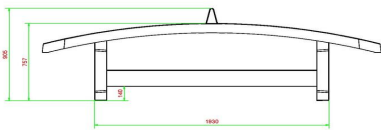

Anschrift der Hauptniederlassung

HeBlad BV
Diamantweg 22
NL - 5527 LC Hapert

HeBlad
www.HeBlad.com
VV.A

±1385 KG

Spezifikationen Fuß-Volleyball Tisch in Anthrazit

Produktcode	VV.A	Spieltisch Höhe	76 cm
Farbe	Anthrazit – RAL 7016	Höhe des Netzes	14,75 cm
Abmessungen Spielplatte (L x B)	274 x 152 cm	Gewicht	1385 kg
Maße der Unterseite des Spielbretts	278 x 156 cm	Fußabstand	183 cm (Mitte-zu-Mitte-Abstand)
Dicke Spielblatt	8,4 cm