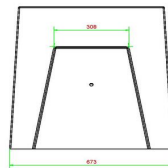

HeBlad
www.HeBlad.com
BB.CH
Gewicht ± 1140 KG.

Spezifikationen Sitzspielbank Schach Beton Naturell

Produktcode	BB.CH	Tischhöhe	70 cm
Farbe	Beton Naturell	Gewicht	1140 kg
Abmessungen (L x B x H)	167 x 67 x 70 cm	Anzahl der Sitzplätze	2
Sitzhöhe	50 cm		