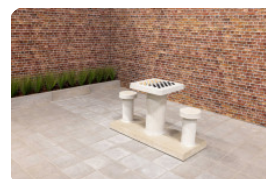

HeBlad
www.HeBlad.com
PS,DLAB,GT.132
± 780 KG.

Anschrift der Hauptniederlassung

HeBlad BV
Diamantweg 22
NL - 5527 LC Hapert

Spezifikationen Multi-Spieltisch (1-3-2) DeLuxe Anthrazit-Beton

Produktcode	PS.DLAB.GT.132	Tischhöhe	75 cm
Farbe	Anthrazit-Beton	Sitzhöhe	50 cm
Abmessungen (L x B x H)	210 x 193 x 75 cm	Material der Sitzplätze	Bambus
Abmessungen Tischplatte (L x B)	210 x 90 cm	Fußabstand	111 cm (Mitte-zu-Mitte-Abstand)
Dicke Tischblatt	7 cm	Gewicht	780 kg

Siehe auch zugehörige Produkte

GT.CK.2

Unsere Produkte werden von unserer Fabrik in den Niederlanden geliefert.