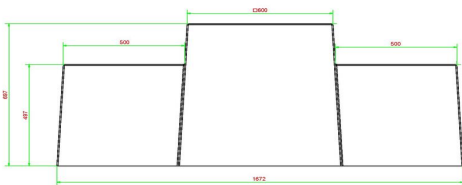

14 März 2025 - Preisänderungen vorbehalten

Unsere Produkte werden von unserer Fabrik in den Niederlanden geliefert.

Anschrift der Hauptniederlassung

HeBlad BV
Diamantweg 22
NL - 5527 LC Hapert

Ein Picknickset zusätzlich zu einer Schachtisch aus Beton
Ergänzen Sie ein Schachtisch aus anthrazitfarbenem Beton durch ein oder mehrere Picknicksets, um Besuchern oder Passanten zusätzliche Sitzgelegenheiten zu bieten. Kombinieren Sie Produkte in der gleichen Farbe oder lassen Sie gerade unterschiedliche Farben wirken.

Anschrift der Hauptniederlassung

HeBlad BV
Diamantweg 22
NL - 5527 LC Hapert

HeBlad
www.HeBlad.com
BB.CH.AB
Gewicht ± 1140 KG.

Spezifikationen Spielsitzbank Schach Anthrazit-Beton

Produktcode	BB.CH.AB	Tischhöhe	70 cm
Farbe	Antraciet-beton	Gewicht	1140 kg
Abmessungen (L x B x H)	167 x 67 x 70 cm	Anzahl der Sitzplätze	2
Sitzhöhe	50 cm		