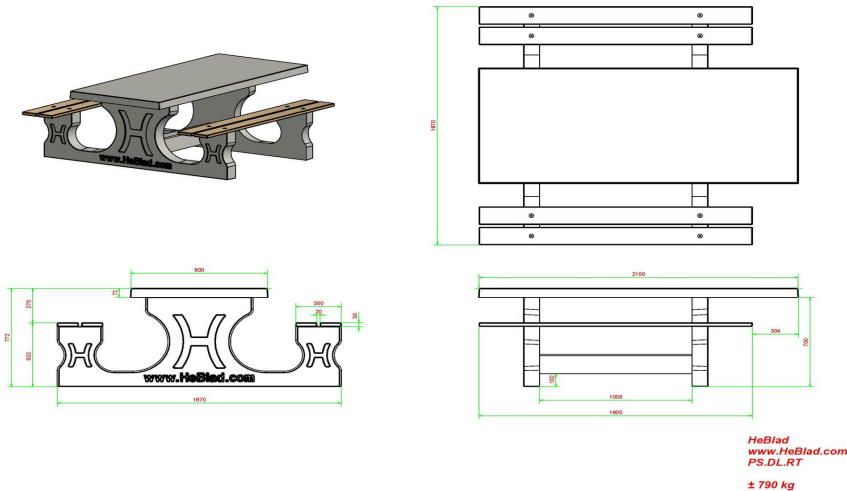

Anschrift der Hauptniederlassung

HeBlad BV
Diamantweg 22
NL - 5527 LC Hapert

Spezifikationen Picknickset DeLuxe rollstuhlgerecht

Produktcode	PS.DL.RT	Sitzhöhe	50 cm
Farbe	Beton Naturell	Material der Sitzplätze	Bambus
Abmessungen (L x B x H)	210 x 187 x 77 cm	Fußabstand	111 cm (Mitte-zu-Mitte-Abstand)
Abmessungen Tischplatte (L x B)	210 x 90 cm	Gewicht	790 kg
Dicke Tischblatt	7 cm	Anzahl der Sitzplätze	7
Tischhöhe	77 cm		

Siehe auch zugehörige Produkte

Unsere Produkte werden von unserer Fabrik in den Niederlanden geliefert.