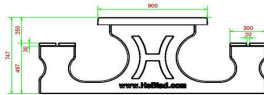

HeBlad
www.HeBlad.com
PS_DLAB_GT.111
± 780 KG.

Anschrift der Hauptniederlassung

HeBlad BV
Diamantweg 22
NL - 5527 LC Hapert

Spezifikationen Multispieltisch (1-1-1) DeLuxe Anthrazit-Beton

Produktcode	PS.DLAB.GT.111	Tischhöhe	75 cm
Farbe	Anthrazit-Beton	Sitzhöhe	50 cm
Abmessungen (L x B x H)	210 x 193 x 75 cm	Material der Sitzplätze	Bambus
Abmessungen Tischplatte (L x B)	210 x 90 cm	Fußabstand	111 cm (Mitte-zu-Mitte-Abstand)
Dicke Tischblatt	7 cm	Gewicht	780 kg