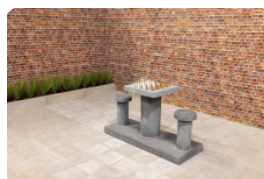

Anschrift der Hauptniederlassung

HeBlad BV
Diamantweg 22
NL - 5527 LC Hapert

HeBlad
www.HeBlad.com
BB.CH.AB
Gewicht ± 1140 KG.

Spezifikationen Spielsitzbank Schach Anthrazit-Beton

Produktcode	BB.CH.AB	Tischhöhe	70 cm
Farbe	Antraciet-beton	Gewicht	1140 kg
Abmessungen (L x B x H)	167 x 67 x 70 cm	Anzahl der Sitzplätze	2
Sitzhöhe	50 cm		

Siehe auch zugehörige Produkte

GT.CH.AB2

Unsere Produkte werden von unserer Fabrik in den Niederlanden geliefert.