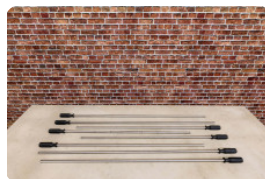

HB.FB.Rodset