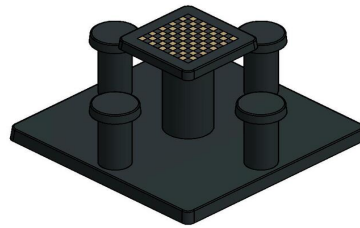

Anschrift der Hauptniederlassung

HeBlad BV
Diamantweg 22
NL - 5527 LC Hapert

HeBlad
www.HeBlad.com
GT.CK.AB4

± 900 KG.

Spezifikationen Spieltisch Dame Anthrazit-Beton für 4 Personen

Produktcode	GT.CK.AB4	Tischhöhe	75 cm
Farbe	Anthrazit-Beton	Sitzhöhe	50 cm
Abmessungen (L x B x H)	149 x 149 x 85 cm	Maße der Bodenplatte (L x B x H)	149 x 149 x 10 cm
Abmessungen Tischplatte (L x B)	60 x 60 cm	Gewicht	900 kg
Dicke Tischblatt	7 cm