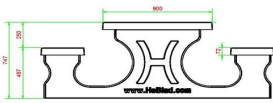

HeBlad
www.HeBlad.com
PS.STA.XL
± 2100 KG.

Spezifikationen Picknickset Standard Anthrazit XL

Produktcode	PS.STA.XL	Dicke Tischblatt	7 cm
Farbe	Anthrazit lackiert, RAL 7016	Sitzhöhe	50 cm
Abmessungen (L x B x H)	450 x 192 x 75 cm	Gewicht	2100 kg
Abmessungen Tischplatte (L x B)	450 x 90 cm	Material der Sitzplätze	Beton
Tischhöhe	75 cm	Fußabstand	355 (hart op hart)