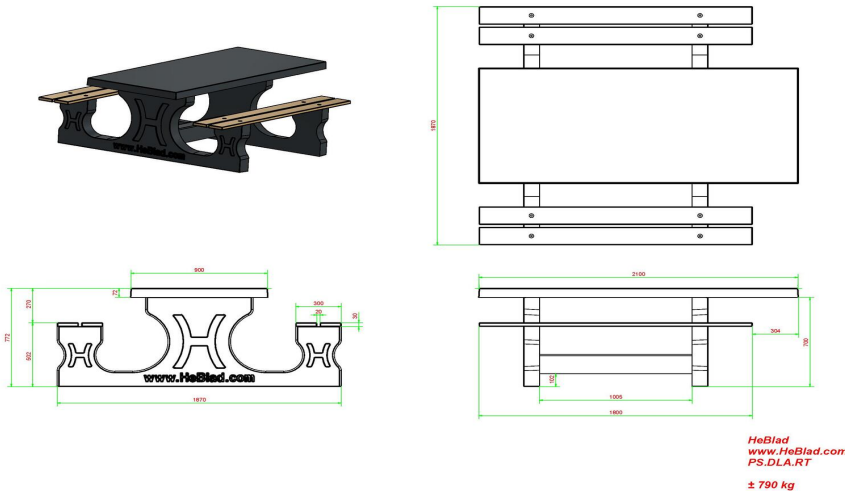

Anschrift der Hauptniederlassung

HeBlad BV
Diamantweg 22
NL - 5527 LC Hapert

Spezifikationen Picknickset DeLuxe Anthrazit rollstuhlgerecht

Produktcode	PS.DLA.RT	Sitzhöhe	50 cm
Farbe	Anthrazit lackiert, RAL 7016	Material der Sitzplätze	Bambus
Abmessungen (L x B x H)	210 x 187 x 77 cm	Fußabstand	111 cm (Mitte-zu-Mitte-Abstand)
Abmessungen Tischplatte (L x B)	210 x 90 cm	Gewicht	790 kg
Dicke Tischblatt	7 cm	Anzahl der Sitzplätze	7

Siehe auch zugehörige Produkte

Unsere Produkte werden von unserer Fabrik in den Niederlanden geliefert.