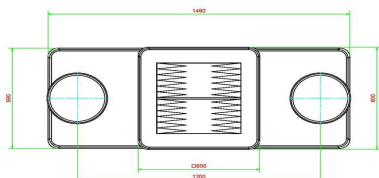

HeBlad BV
Diamantweg 22
NL - 5527 LC Hapert

HeBlad
www.HeBlad.com
GT.BG.AB2

Gewicht ± 490 KG.

Spezifikationen Backgammon Tisch Anthrazit-beton für 2 personen

Produktcode	GT.BG.AB2	Tischhöhe	75 cm
Farbe	Anthrazit-Beton	Sitzhöhe	50 cm
Abmessungen (L x B x H)	149 x 59 x 85 cm	Maße der Bodenplatte (L x B x H)	1200 x 60 x 10 cm
Abmessungen Tischplatte (L x B)	60 x 60 cm	Gewicht	425 kg
Dicke Tischblatt	7 cm		