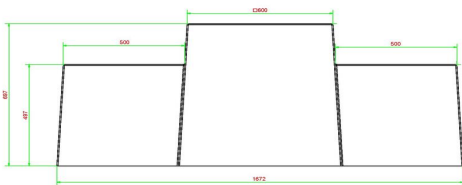

Anschrift der Hauptniederlassung

HeBlad BV
Diamantweg 22
NL - 5527 LC Hapert

HeBlad
www.HeBlad.com
BB.CK
Gewicht ± 1140 KG.

Spezifikationen Sitzspielbank Dame Beton Naturell

Produktcode	BB.CK	Tischhöhe	70 cm
Farbe	Beton Naturell	Gewicht	1140 kg
Abmessungen (L x B x H)	167 x 67 x 70 cm	Anzahl der Sitzplätze	2
Sitzhöhe	50 cm		