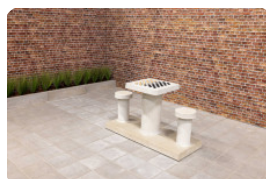

Anschrift der Hauptniederlassung

HeBlad BV
Diamantweg 22
NL - 5527 LC Hapert

HeBlad
www.HeBlad.com
GT.LD.4
± 900 KG.

Spezifikationen Ludo Spieltisch Beton Naturell

Produktcode	GT.LD.4	Tischhöhe	75 cm
Farbe	Beton Naturell	Sitzhöhe	50 cm
Abmessungen (L x B x H)	149 x 149 x 85 cm	Maße der Bodenplatte (L x B x H)	149 x 149 x 10 cm
Abmessungen Tischplatte (L x B)	60 x 60 cm	Gewicht	900 kg
Dicke Tischblatt	7 cm		

Siehe auch zugehörige Produkte

GT.CK.2

Unsere Produkte werden von unserer Fabrik in den Niederlanden geliefert.