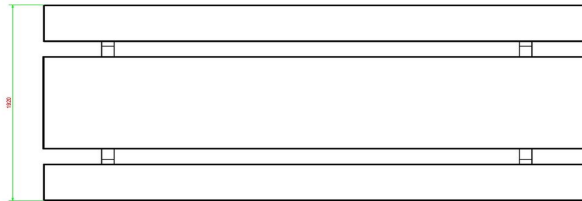

Anschrift der Hauptniederlassung

HeBlad BV
Diamantweg 22
NL - 5527 LC Hapert

HeBlad
www.HeBlad.com
PS.STAB.XL
± 2100 KG.

Spezifikationen Picknickset Standard XL Anthrazit-Beton

Produktcode	PS.STAB.XL	Dicke Tischblatt	7 cm
Farbe	Anthrazit-Beton	Sitzhöhe	50 cm
Abmessungen (L x B x H)	450 x 192 x 75 cm	Gewicht	2100 kg
Abmessungen Tischplatte (L x B)	450 x 90 cm	Material der Sitzplätze	Beton
Tischhöhe	75 cm	Fußabstand	355 (hart op hart)