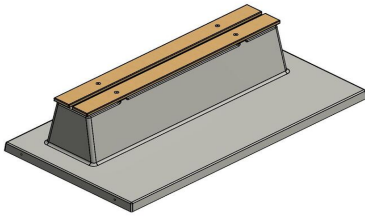

Anschrift der Hauptniederlassung

HeBlad BV
Diamantweg 22
NL - 5527 LC Hapert

HeBlad
www.HeBlad.com
BB.DL.OP.ZL
gewicht ± 1200 KG.

Spezifikationen Betonbank DeLuxe mit Unterplatte ohne Rückenlehne

Produktcode	BB.DL.OP.ZL	Material der Sitzplätze	Bambus
Farbe	Beton Naturell	Anzahl der Sitzplätze	4
Abmessungen (L x B x H)	219,5 x 119 x 56,5 cm	Maße der Bodenplatte (L x B x H)	2195 x 119 x 8 cm
Sitzhöhe	45 cm	Ausführung der Bodenplatte	Glatte Beton
Abmessungen Sitzteil	180 x 30 cm	Gewicht	1200 kg