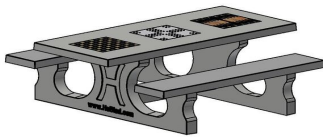

HeBlad
www.HeBlad.com
PS.ST.GT.134

± 950 KG.

Spezifikationen Multi-Spieltisch (1-3-4) Standard

Produktcode	PS.ST.GT.134	Tischhöhe	75 cm
Farbe	Beton Naturell	Sitzhöhe	50 cm
Abmessungen (L x B x H)	210 x 193 x 75 cm	Material der Sitzplätze	Beton
Abmessungen Tischplatte (L x B)	210 x 90 cm	Fußabstand	111 cm (Mitte-zu-Mitte-Abstand)
Dicke Tischblatt	7 cm	Gewicht	950 kg