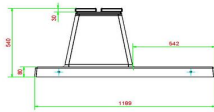

Anschrift der Hauptniederlassung

HeBlad BV
Diamantweg 22
NL - 5527 LC Hapert

HeBlad
www.HeBlad.com
BB.DL.OP.ZL
gewicht ± 1200 KG.

Spezifikationen Betonbank DeLuxe mit Unterplatte ohne Rückenlehne

Produktcode	BB.DL.OP.ZL	Material der Sitzplätze	Bambus
Farbe	Beton Naturell	Anzahl der Sitzplätze	4
Abmessungen (L x B x H)	219,5 x 119 x 56,5 cm	Maße der Bodenplatte (L x B x H)	2195 x 119 x 8 cm
Sitzhöhe	45 cm	Ausführung der Bodenplatte	Glatte Beton
Abmessungen Sitzteil	180 x 30 cm	Gewicht	1200 kg