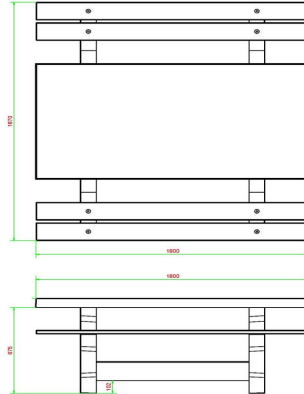

HeBlad BV
Diamantweg 22
NL - 5527 LC Hapert

HeBlad
www.HeBlad.com
PS.DL.A
± 720 KG

Spezifikationen Picknickset DeLuxe Anthrazit

Produktcode	PS.DL.A	Sitzhöhe	49.7 cm
Farbe	Anthrazit lackiert, RAL 7016	Material der Sitzplätze	Bambus
Abmessungen (L x B x H)	180 x 187 x 75 cm	Fußabstand	111 cm (Mitte-zu-Mitte-Abstand)
Abmessungen Tischplatte (L x B)	180 x 90 cm	Gewicht	720 kg
Dicke Tischblatt	7.2 cm	Anzahl der Sitzplätze	8