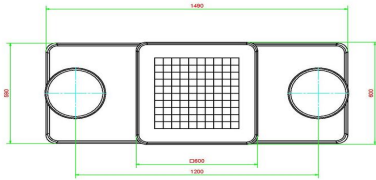

Anschrift der Hauptniederlassung

HeBlad BV
Diamantweg 22
NL - 5527 LC Hapert

HeBlad
www.HeBlad.com
GT.CK.2

Gewicht ± 490 KG.

Spezifikationen Spieltisch Dame Beton Naturell

Produktcode	GT.CK.2	Tischhöhe	75 cm
Farbe	Beton Naturell	Sitzhöhe	50 cm
Abmessungen (L x B x H)	149 x 59 x 85 cm	Maße der Bodenplatte (L x B x H)	149 x 60 x 10 cm
Abmessungen Tischplatte (L x B)	60 x 60 cm	Gewicht	425 kg
Dicke Tischblatt	7 cm