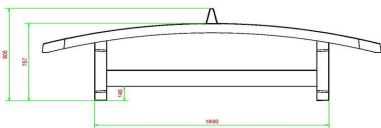

Anschrift der Hauptniederlassung

HeBlad BV
Diamantweg 22
NL - 5527 LC Hapert

HeBlad
www.HeBlad.com
VV.BL
±1385 KG

Spezifikationen Fuß-Volleyball Tisch in Blau

Produktcode	VV.BL	Spieltisch Höhe	76 cm
Farbe	Blau – RAL 5005	Höhe des Netzes	14,75 cm
Abmessungen Spielplatte (L x B)	274 x 152 cm	Gewicht	1385 kg
Maße der Unterseite des Spielbretts	278 x 156 cm	Fußabstand	183 cm (Mitte-zu-Mitte-Abstand)
Dicke Spielblatt	8,4 cm