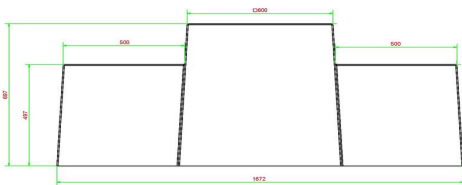

HeBlad
www.HeBlad.com
BB.CH
Gewicht ± 1140 KG.

Spezifikationen Sitzspielbank Schach Beton Naturell

Produktcode	BB.CH	Tischhöhe	70 cm
Farbe	Beton Naturell	Gewicht	1140 kg
Abmessungen (L x B x H)	167 x 67 x 70 cm	Anzahl der Sitzplätze	2
Sitzhöhe	50 cm		