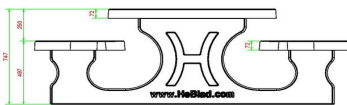

Anschrift der Hauptniederlassung

HeBlad BV
Diamantweg 22
NL - 5527 LC Hapert

HeBlad
www.HeBlad.com
PS.STAB.OV
± 950 KG.

Spezifikationen Picknickset Standard oval Anthrazit-Beton

Produktcode	PS.STAB.OV	Sitzhöhe	50 cm
Farbe	Anthrazit-Beton	Material der Sitzplätze	Beton
Abmessungen (L x B x H)	211 x 205 x 75 cm	Fußabstand	110 cm (Mitte-zu-Mitte-Abstand)
Abmessungen Tischplatte (L x B)	205 x 110 cm	Gewicht	950 kg
Dicke Tischblatt	7 cm	Anzahl der Sitzplätze	8