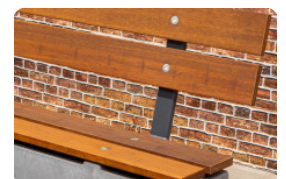

PS.Plank

Unsere Produkte werden von unserer Fabrik in den Niederlanden geliefert.