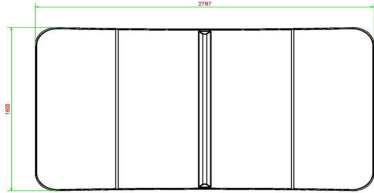

Anschrift der Hauptniederlassung

HeBlad BV
Diamantweg 22
NL - 5527 LC Hapert

HeBlad
www.HeBlad.com
VV.A

±1385 KG

Spezifikationen Fuß-Volleyball Tisch in Anthrazit

Produktcode	VV.A	Spieltisch Höhe	76 cm
Farbe	Anthrazit – RAL 7016	Höhe des Netzes	14,75 cm
Abmessungen Spielplatte (L x B)	274 x 152 cm	Gewicht	1385 kg
Maße der Unterseite des Spielbretts	278 x 156 cm	Fußabstand	183 cm (Mitte-zu-Mitte-Abstand)
Dicke Spielblatt	8,4 cm