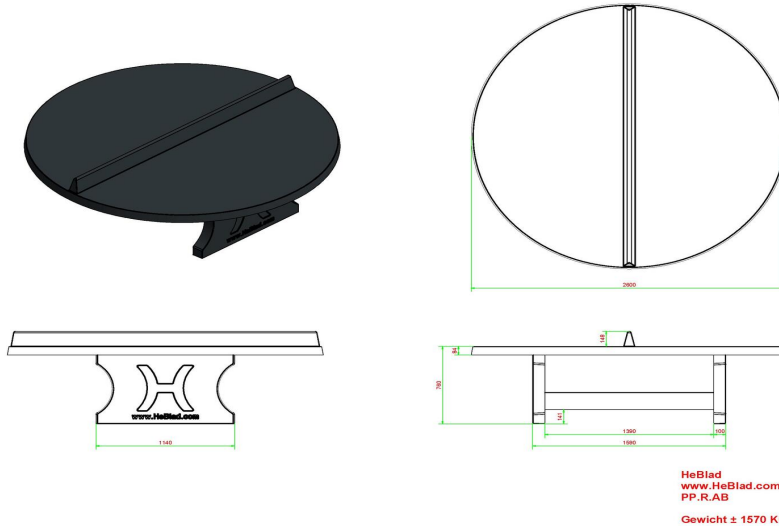

HeBlad BV
Diamantweg 22
NL - 5527 LC Hapert

Spezifikationen Tischtennistisch rund in Anthrazit-Beton

Produktcode	PP.R.AB	Spieltisch Höhe	76 cm
Farbe	Anthrazit-Beton	Höhe des Netzes	14,75 cm
Abmessungen Spielplatte (L x B)	∅ 260 cm	Gewicht	1570 kg
Maße der Unterseite des Spielbretts	∅ 264 cm	Fußabstand	149 cm (Mitte-zu-Mitte-Abstand)
Dicke Spielblatt	8,4 cm		