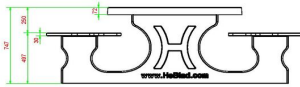

Anschrift der Hauptniederlassung

HeBlad BV
Diamantweg 22
NL - 5527 LC Hapert

HeBlad
www.HeBlad.com
PS.DLA.OV
± 750 KG.

Spezifikationen Picknickset DeLuxe oval Anthrazit

Produktcode	PS.DLA.OV	Sitzhöhe	50 cm
Farbe	Anthrazit lackiert, RAL 7016	Material der Sitzplätze	Bambus
Abmessungen (L x B x H)	211 x 205 x 75 cm	Fußabstand	110 cm (Mitte-zu-Mitte-Abstand)
Abmessungen Tischplatte (L x B)	205 x 110 cm	Gewicht	750 kg
Dicke Tischblatt	7 cm	Anzahl der Sitzplätze	8

Tischhöhe 75 cm
Siehe auch zugehörige Produkte