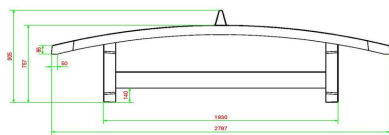

HeBlad BV
Diamantweg 22
NL - 5527 LC Hapert

HeBlad
www.HeBlad.com
VV.AB
±1385 KG

Spezifikationen Fuß-Volleyball Tisch Anthrazit-Beton

Produktcode	VV.AB	Spieltisch Höhe	76 cm
Farbe	Anthrazit-Beton	Höhe des Netzes	14,75 cm
Abmessungen Spielplatte (L x B)	274 x 152 cm	Gewicht	1385 kg
Maße der Unterseite des Spielbretts	278 x 156 cm	Fußabstand	183 cm (Mitte-zu-Mitte-Abstand)
Dicke Spielblatt	8,4 cm		