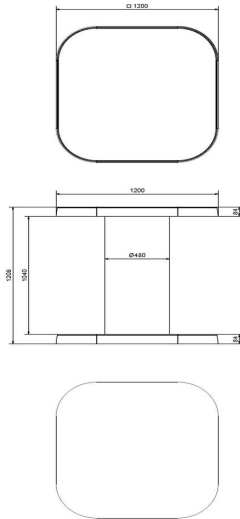

Anschrift der Hauptniederlassung

HeBlad BV
Diamantweg 22
NL - 5527 LC Hapert

HeBlad
www.HeBlad.com
HB.ST.AB
Gewicht ± 830 KG

Spezifikationen HeBlad Stehtisch Anthrazit-Beton

Produktcode	HB.ST.AB	Tischhöhe	113 cm
Farbe	Anthrazit-Beton	Dicke Tischblatt	8.4 cm
Abmessungen (L x B x H)	120 x 120 x 113 cm	Gewicht	985 kg
Abmessungen Tischplatte (L x B)	120 x 120 cm		

Siehe auch zugehörige Produkte

Unsere Produkte werden von unserer Fabrik in den Niederlanden geliefert.