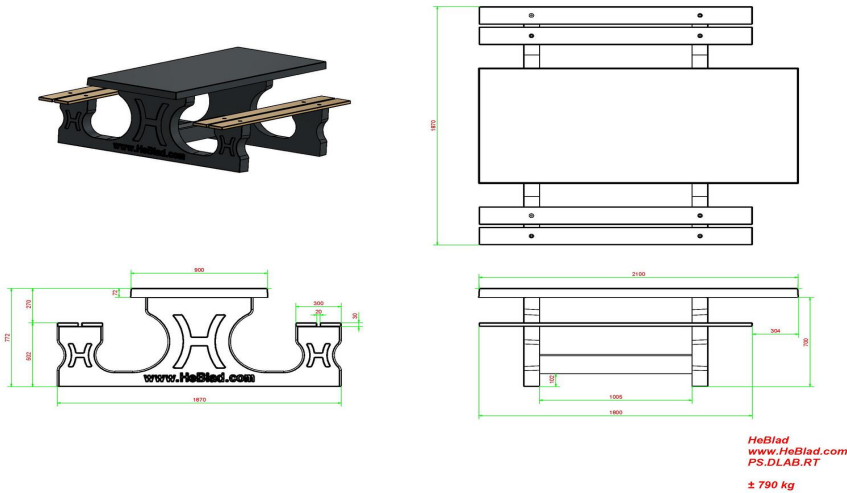

Anschrift der Hauptniederlassung

HeBlad BV
Diamantweg 22
NL - 5527 LC Hapert

Spezifikationen Picknickset DeLuxe Anthrazit-Beton rollstuhlgerecht

Produktcode	PS.DLAB.RT	Sitzhöhe	50 cm
Farbe	Anthrazit-Beton	Material der Sitzplätze	Bambus
Abmessungen (L x B x H)	210 x 187 x 77 cm	Fußabstand	111 cm (Mitte-zu-Mitte-Abstand)
Abmessungen Tischplatte (L x B)	210 x 90 cm	Gewicht	790 kg
Dicke Tischblatt	7 cm	Anzahl der Sitzplätze	7

Siehe auch zugehörige Produkte

Unsere Produkte werden von unserer Fabrik in den Niederlanden geliefert.