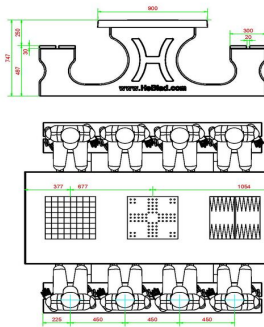

HeBlad
www.HeBlad.com
PS.DLAB.GT.134
± 780 KG.

Anschrift der Hauptniederlassung

HeBlad BV
Diamantweg 22
NL - 5527 LC Hapert

Spezifikationen Multi-Spieltisch (1-3-4) DeLuxe Anthrazit-Beton

Produktcode	PS.DLAB.GT.134	Tischhöhe	75 cm
Farbe	Anthrazit-Beton	Sitzhöhe	50 cm
Abmessungen (L x B x H)	210 x 193 x 75 cm	Material der Sitzplätze	Bambus
Abmessungen Tischplatte (L x B)	210 x 90 cm	Fußabstand	111 cm (Mitte-zu-Mitte-Abstand)
Dicke Tischblatt	7 cm	Gewicht	780 kg