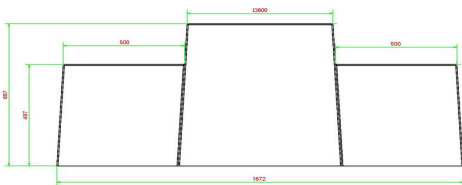

Anschrift der Hauptniederlassung

HeBlad BV
Diamantweg 22
NL - 5527 LC Hapert

HeBlad
www.HeBlad.com
BB.CK.AB
Gewicht ± 1140 KG.

Spezifikationen Sitzspielbank Dame Anthrazit-Beton

Produktcode	BB.CK.AB	Tischhöhe	70 cm
Farbe	Anthrazit-Beton	Gewicht	1140 kg
Abmessungen (L x B x H)	167 x 67 x 70 cm	Anzahl der Sitzplätze	2
Sitzhöhe	50 cm