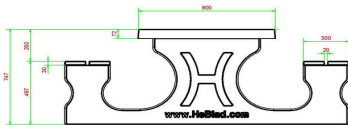

HeBlad BV
Diamantweg 22
NL - 5527 LC Hapert

HeBlad
www.HeBlad.com
PS.DL.A
± 720 KG

Spezifikationen Picknickset DeLuxe Anthrazit

Produktcode	PS.DL.A	Sitzhöhe	49.7 cm
Farbe	Anthrazit lackiert, RAL 7016	Material der Sitzplätze	Bambus
Abmessungen (L x B x H)	180 x 187 x 75 cm	Fußabstand	111 cm (Mitte-zu-Mitte-Abstand)
Abmessungen Tischplatte (L x B)	180 x 90 cm	Gewicht	720 kg
Dicke Tischblatt	7.2 cm	Anzahl der Sitzplätze	8