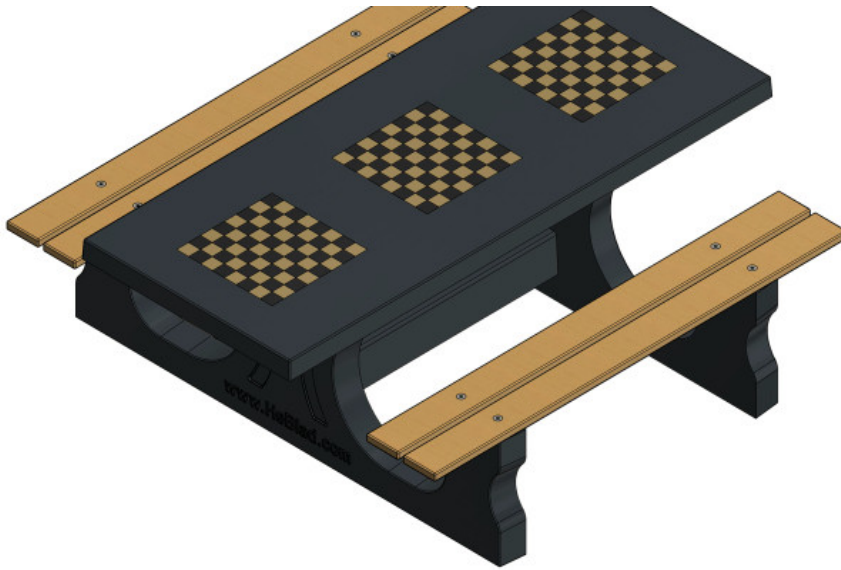

Anschrift der Hauptniederlassung

HeBlad BV
Diamantweg 22
NL - 5527 LC Hapert

Multispieltisch (1-1-1) DeLuxe Anthrazit-Beton

Produktcode: PS.DLAB.GT.111

€ 3.350,00 exkl. MwSt.
(€ 3.986,50 inkl. MwSt.)

14 März 2025 - Preisänderungen vorbehalten

Unsere Produkte werden von unserer Fabrik in den Niederlanden geliefert.