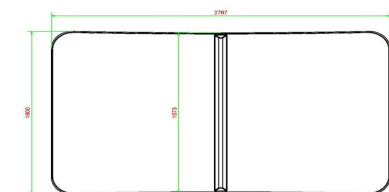

Anschrift der Hauptniederlassung

HeBlad BV
Diamantweg 22
NL - 5527 LC Hapert

HeBlad
www.HeBlad.com
VV.NT

±1385 KG

Spezifikationen Fuß-Volleyball Tisch Beton Naturell

Produktcode	VV.NT	Spieltisch Höhe	76 cm
Farbe	Beton Naturell	Höhe des Netzes	14,75 cm
Abmessungen Spielplatte (L x B)	274 x 152 cm	Gewicht	1385 kg
Maße der Unterseite des Spielbretts	278 x 156 cm	Fußabstand	183 cm (Mitte-zu-Mitte-Abstand)
Dicke Spielblatt	8,4 cm