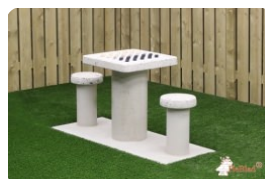

Spezifikationen Komplettes Stangenset (8 Stück)

Produktcode	HB.FB.Rodset
Material	Roestvrij staal, rubber

Anschrift der Hauptniederlassung

HeBlad BV
Diamantweg 22
NL - 5527 LC Hapert

Siehe auch zugehörige Produkte

GT.CK.G2

Unsere Produkte werden von unserer Fabrik in den Niederlanden geliefert.