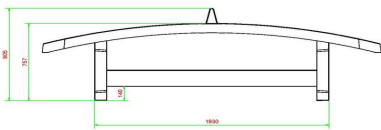

HeBlad BV
Diamantweg 22
NL - 5527 LC Hapert

HeBlad
www.HeBlad.com
VV.GR
±1385 KG

Spezifikationen Fuß-Volleyball Tisch in Grün

Produktcode	VV.GR	Spieltisch Höhe	76 cm
Farbe	Grün – RAL 6009	Höhe des Netzes	14,75 cm
Abmessungen Spielplatte (L x B)	274 x 152 cm	Gewicht	1385 kg
Maße der Unterseite des Spielbretts	278 x 156 cm	Fußabstand	183 cm (Mitte-zu-Mitte-Abstand)
Dicke Spielblatt	8,4 cm		