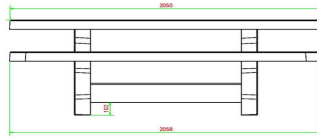

Anschrift der Hauptniederlassung

HeBlad BV
Diamantweg 22
NL - 5527 LC Hapert

HeBlad
www.HeBlad.com
PS.ST.OV
± 950 KG.

Spezifikationen Picknickset Standard oval

Produktcode	PS.ST.OV	Sitzhöhe	50 cm
Farbe	Beton Naturell	Material der Sitzplätze	Beton
Abmessungen (L x B x H)	211 x 205 x 75 cm	Fußabstand	110 cm (Mitte-zu-Mitte-Abstand)
Abmessungen Tischplatte (L x B)	205 x 110 cm	Gewicht	950 kg
Dicke Tischblatt	7 cm	Anzahl der Sitzplätze	8
Tischhöhe	75 cm