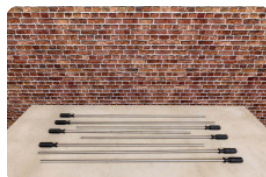

HB.FB.Rodset