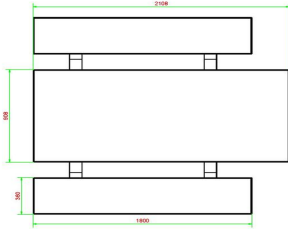

Anschrift der Hauptniederlassung

HeBlad BV
Diamantweg 22
NL - 5527 LC Hapert