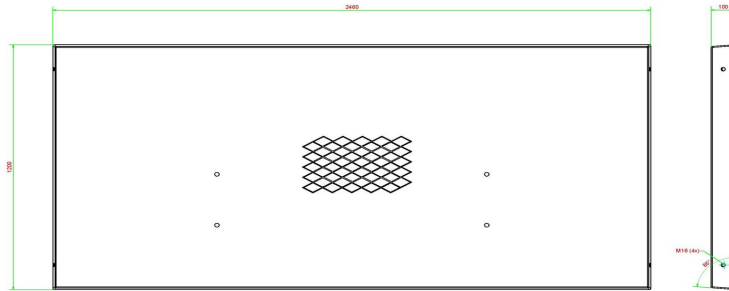

Anschrift der Hauptniederlassung

HeBlad BV
Diamantweg 22
NL - 5527 LC Hapert

HeBlad
www.HeBlad.com
OP.BB.AB
Gewicht ± 700

Spezifikationen Unterplatte Anthrazit-Beton betonbank

Produktcode	OP.BB.AB	Gewicht	525 kg
Farbe	Anthrazit-Beton	Ausführung der Bodenplatte	Antirutsch-Profil
Abmessungen (L x B x H)	248 x 120 x 7,2 cm	Hebevorrichtung	Verschraubungen M16 pro lange Seite 2 Stück

Siehe auch zugehörige Produkte

Unsere Produkte werden von unserer Fabrik in den Niederlanden geliefert.