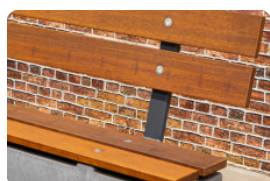

Produktcode	PS.Plank.OV
Abmessungen (L x B x H)	185 x 79 x 3 cm
Material	FSC Bambus
Gewicht	2 x 12 kg

Anschrift der Hauptniederlassung

HeBlad BV
Diamantweg 22
NL - 5527 LC Hapert

Siehe auch zugehörige Produkte