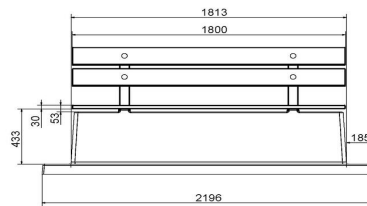

Anschrift der Hauptniederlassung

HeBlad BV
Diamantweg 22
NL - 5527 LC Hapert