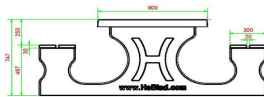

HeBlad
www.HeBlad.com
PS.DL.GT.111
± 780 KG.

Anschrift der Hauptniederlassung

HeBlad BV
Diamantweg 22
NL - 5527 LC Hapert

Spezifikationen Multi-Spieltisch(1-1-1) DeLuxe

Produktcode	PS.DL.GT.111	Tischhöhe	75 cm
Farbe	Beton Naturell	Sitzhöhe	50 cm
Abmessungen (L x B x H)	210 x 193 x 75 cm	Material der Sitzplätze	Bambus
Abmessungen Tischplatte (L x B)	210 x 90 cm	Fußabstand	111 cm (Mitte-zu-Mitte-Abstand)
Dicke Tischblatt	7 cm	Gewicht	780 kg