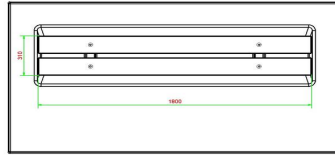

Anschrift der Hauptniederlassung

HeBlad BV
Diamantweg 22
NL - 5527 LC Hapert

HeBlad
www.HeBlad.com
BB.DL.OP.ZL
gewicht ± 1200 KG.

Spezifikationen Betonbank DeLuxe mit Unterplatte ohne Rückenlehne

Produktcode	BB.DL.OP.ZL	Material der Sitzplätze	Bambus
Farbe	Beton Naturell	Anzahl der Sitzplätze	4
Abmessungen (L x B x H)	219,5 x 119 x 56,5 cm	Maße der Bodenplatte (L x B x H)	2195 x 119 x 8 cm
Sitzhöhe	45 cm	Ausführung der Bodenplatte	Glatte Beton
Abmessungen Sitzteil	180 x 30 cm	Gewicht	1200 kg