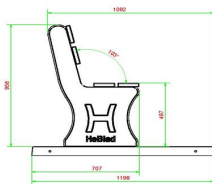

Unsere Produkte werden von unserer Fabrik in den Niederlanden geliefert.

Anschrift der Hauptniederlassung

HeBlad BV
Diamantweg 22
NL - 5527 LC Hapert

HeBlad
www.HeBlad.com
BB.PB.OP
gewicht ± 700 KG.

Spezifikationen Parkbank in Naturell mit Rückenlehne und Unterplatte