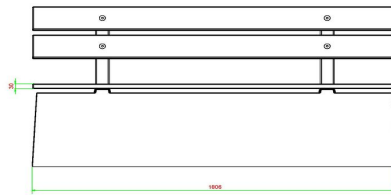

Anschrift der Hauptniederlassung

HeBlad BV
Diamantweg 22
NL - 5527 LC Hapert

HeBlad
www.HeBlad.com
BB.DLA.ML
gewicht ± 480 KG.

Spezifikationen Betonbank DeLuxe Anthrazit mit Rückenlehne

Produktcode	BB.DLA.ML	Material der Sitzplätze	Bambus
Farbe	Anthrazit lackiert, RAL 7016	Sitzecke	103 Grad
Abmessungen (L x B x H)	180 x 45 x 95 cm	Anzahl der Sitzplätze	4
Sitzhöhe	48,5 cm	Gewicht	630 kg
Abmessungen Sitzteil	180 x 30 cm		

Siehe auch zugehörige Produkte