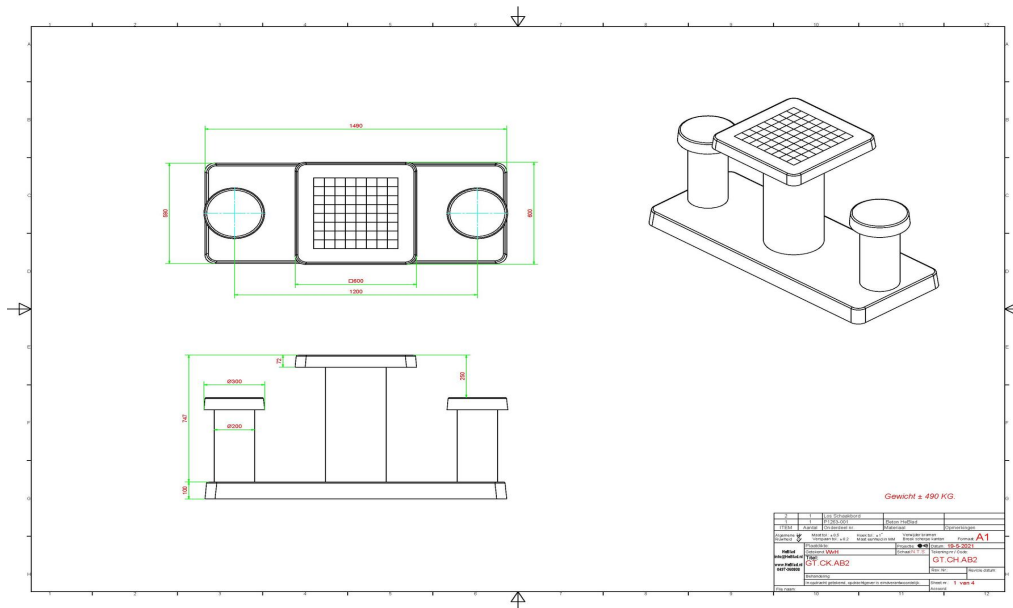

Anschrift der Hauptniederlassung

HeBlad BV
Diamantweg 22
NL - 5527 LC Hapert

Spezifikationen Spieltisch Schach Anthrazit-Beton 2 Personen

Produktcode	GT.CH.AB2	Tischhöhe	75 cm
Farbe	Anthrazit-Beton	Sitzhöhe	50 cm
Abmessungen (L x B x H)	149 x 60 x 85 cm	Maße der Bodenplatte (L x B x H)	149 x 60 x 10 cm
Abmessungen Tischplatte (L x B)	60 x 60 cm	Gewicht	425 kg
Dicke Tischblatt	7 cm		