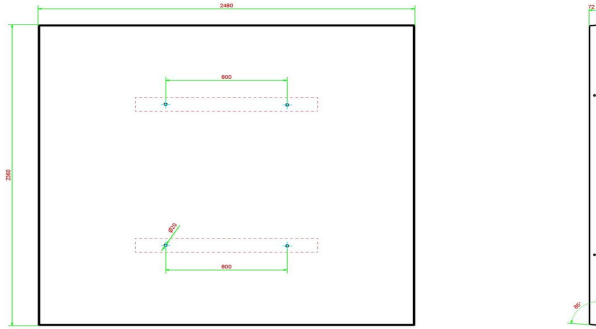

Anschrift der Hauptniederlassung

HeBlad BV
Diamantweg 22
NL - 5527 LC Hapert

HeBlad
www.HeBlad.com
OP.PS.AB
Gewicht ± 1000 KG.

Spezifikationen Unterplatte aus Anthrazit-Beton für den Picknickset

Produktcode	OP.PS.AB	Gewicht	1000 kg
Farbe	Anthrazit-Beton	Hebevorrichtung	Verschraubungen M16 pro lange Seite 2 Stück
Abmessungen (L x B x H)	248 x 236 x 7 cm	Montage Vorbereitung	Löcher für Schrauben M16
Ausführung der Bodenplatte	Antirutsch-Profil		

Siehe auch zugehörige Produkte

Unsere Produkte werden von unserer Fabrik in den Niederlanden geliefert.