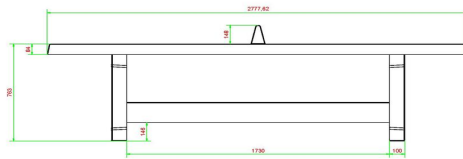

Anschrift der Hauptniederlassung

HeBlad BV
Diamantweg 22
NL - 5527 LC Hapert

HeBlad
www.HeBlad.com
PP.AB
Gewicht ± 1360 KG

Spezifikationen Tischtennisplatte in Anthrazit-Beton

Produktcode	PP.AB	Spieltisch Höhe	76 cm
Farbe	Anthrazit-Beton	Höhe des Netzes	14,75 cm
Abmessungen Spielplatte (L x B)	274 x 152 cm	Gewicht	1360 kg
Maße der Unterseite des Spielbretts	278 x 156 cm	Fußabstand	183 cm (Mitte-zu-Mitte-Abstand)
Dicke Spielblatt	8,4 cm