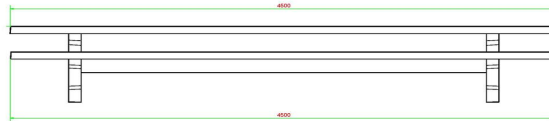

Anschrift der Hauptniederlassung

HeBlad BV
Diamantweg 22
NL - 5527 LC Hapert

HeBlad
www.HeBlad.com
PS.STAB.XL
± 2100 KG.

Spezifikationen Picknickset Standard XL Anthrazit-Beton

Produktcode	PS.STAB.XL	Dicke Tischblatt	7 cm
Farbe	Anthrazit-Beton	Sitzhöhe	50 cm
Abmessungen (L x B x H)	450 x 192 x 75 cm	Gewicht	2100 kg
Abmessungen Tischplatte (L x B)	450 x 90 cm	Material der Sitzplätze	Beton
Tischhöhe	75 cm	Fußabstand	355 (hart op hart)