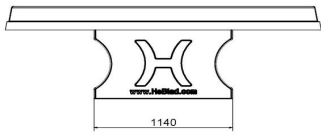

Anschrift der Hauptniederlassung

HeBlad BV
Diamantweg 22
NL - 5527 LC Hapert

HeBlad
www.HeBlad.com
PP.R.NT
Gewicht ± 1570 KG

Spezifikationen Tischtennistisch rund in Beton Naturell

Produktcode	PP.R.NT	Spieltisch Höhe	76 cm
Farbe	Beton Naturell	Höhe des Netzes	14,75 cm
Abmessungen Spielplatte (L x B)	∅ 260 cm	Gewicht	1570 kg
Maße der Unterseite des Spielbretts	∅ 264 cm	Fußabstand	149 cm (Mitte-zu-Mitte-Abstand)
Dicke Spielblatt	8,4 cm