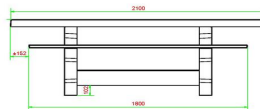

HeBlad
www.HeBlad.com
PS.DL.GT.111
± 780 KG.

Anschrift der Hauptniederlassung

HeBlad BV
Diamantweg 22
NL - 5527 LC Hapert

Spezifikationen Multi-Spieltisch(1-1-1) DeLuxe

Produktcode	PS.DL.GT.111	Tischhöhe	75 cm
Farbe	Beton Naturell	Sitzhöhe	50 cm
Abmessungen (L x B x H)	210 x 193 x 75 cm	Material der Sitzplätze	Bambus
Abmessungen Tischplatte (L x B)	210 x 90 cm	Fußabstand	111 cm (Mitte-zu-Mitte-Abstand)
Dicke Tischblatt	7 cm	Gewicht	780 kg