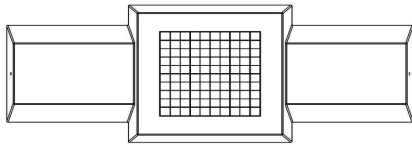

Anschrift der Hauptniederlassung

HeBlad BV
Diamantweg 22
NL - 5527 LC Hapert

HeBlad
www.HeBlad.com
BB.CK
Gewicht ± 1140 KG.

Spezifikationen Sitzspielbank Dame Beton Naturell

Produktcode	BB.CK	Tischhöhe	70 cm
Farbe	Beton Naturell	Gewicht	1140 kg
Abmessungen (L x B x H)	167 x 67 x 70 cm	Anzahl der Sitzplätze	2
Sitzhöhe	50 cm