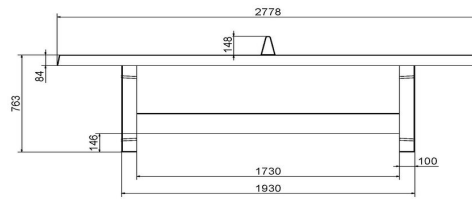

Anschrift der Hauptniederlassung

HeBlad BV
Diamantweg 22
NL - 5527 LC Hapert

HeBlad
www.HeBlad.com
PP.A
Gewicht ± 1360 KG

Spezifikationen Tischtennisplatte Beton in Anthrazit

Produktcode	PP.A	Spieltisch Höhe	76 cm
Farbe	Anthrazit – RAL 7016	Höhe des Netzes	14,75 cm
Abmessungen Spielplatte (L x B)	274 x 152 cm	Gewicht	1360 kg
Maße der Unterseite des Spielbretts	278 x 156 cm	Fußabstand	183 cm (Mitte-zu-Mitte-Abstand)
Dicke Spielblatt	8,4 cm		