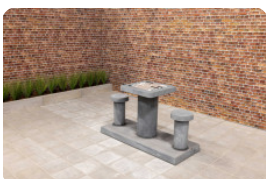

Siehe auch zugehörige Produkte

GT.BG.AB2