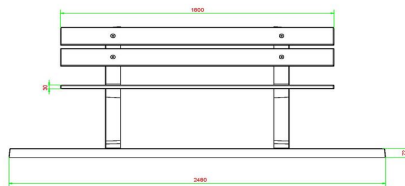

Anschrift der Hauptniederlassung

HeBlad BV
Diamantweg 22
NL - 5527 LC Hapert

HeBlad
www.HeBlad.com
BB.PB.OP
gewicht ± 700 KG.

Spezifikationen Parkbank in Naturell mit Rückenlehne und Unterplatte

Produktcode	BB.PB.OP	Material der Sitzplätze	Bambus
Farbe	Beton Naturell	Anzahl der Sitzplätze	4
Abmessungen (L x B x H)	248 x 120 x 103 cm	Maße der Bodenplatte (L x B x H)	248 x 120 x 7 cm
Abmessungen Sitzteil	180 x 30 cm	Ausführung der Bodenplatte	Antirutsch-Profil
Sitzhöhe	49 cm	Gewicht	700 kg