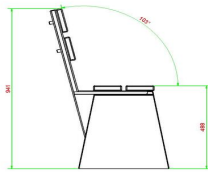

Anschrift der Hauptniederlassung

HeBlad BV
Diamantweg 22
NL - 5527 LC Hapert

HeBlad
www.HeBlad.com
BB.DLA.ML
gewicht ± 480 KG.

Spezifikationen Betonbank DeLuxe Anthrazit mit Rückenlehne

Produktcode	BB.DLA.ML	Material der Sitzplätze	Bambus
Farbe	Anthrazit lackiert, RAL 7016	Sitzecke	103 Grad
Abmessungen (L x B x H)	180 x 45 x 95 cm	Anzahl der Sitzplätze	4
Sitzhöhe	48,5 cm	Gewicht	630 kg
Abmessungen Sitzteil	180 x 30 cm		

Siehe auch zugehörige Produkte