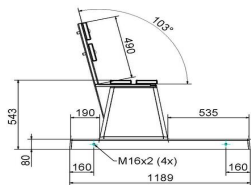

Anschrift der Hauptniederlassung

HeBlad BV
Diamantweg 22
NL - 5527 LC Hapert