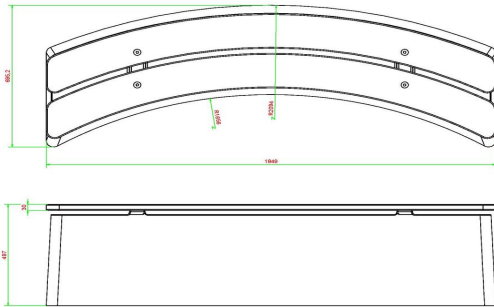

Anschrift der Hauptniederlassung

HeBlad BV
Diamantweg 22
NL - 5527 LC Hapert

HeBlad
www.HeBlad.com
BB.DLA.OV
gewicht ± 825 KG.

Spezifikationen Betonbank DeLuxe Anthrazit-Beton oval

Produktcode	BB.DLAB.OV	Material der Sitzplätze	Bambus
Farbe	Anthrazit-Beton	Anzahl der Sitzplätze	4
Abmessungen (L x B x H)	185 x 70 x 50 cm	Gewicht	825 kg
Sitzhöhe	50 cm		

Siehe auch zugehörige Produkte

Unsere Produkte werden von unserer Fabrik in den Niederlanden geliefert.