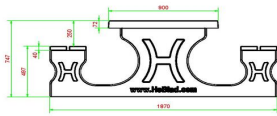

Anschrift der Hauptniederlassung

HeBlad BV
Diamantweg 22
NL - 5527 LC Hapert

HeBlad
www.HeBlad.com
PS.DL.246

± 875 KG.

Spezifikationen Picknickset DeLuxe 246cm

Produktcode	PS.DL.246	Sitzhöhe	50 cm
Farbe	Beton Naturell	Material der Sitzplätze	Bambus
Abmessungen (L x B x H)	246 x 193 x 75 cm	Fußabstand	161 cm (hart op hart)
Abmessungen Tischplatte (L x B)	246 x 90 cm	Gewicht	880 kg
Dicke Tischblatt	7 cm	Anzahl der Sitzplätze	10
Tischhöhe	75 cm