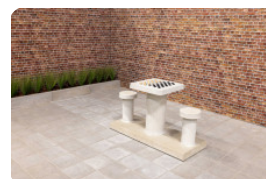

HeBlad
www.HeBlad.com
PS_DLAB_GT.111
± 780 KG.

Anschrift der Hauptniederlassung

HeBlad BV
Diamantweg 22
NL - 5527 LC Hapert

Spezifikationen Multispieltisch (1-1-1) DeLuxe Anthrazit-Beton

Produktcode	PS.DLAB.GT.111	Tischhöhe	75 cm
Farbe	Anthrazit-Beton	Sitzhöhe	50 cm
Abmessungen (L x B x H)	210 x 193 x 75 cm	Material der Sitzplätze	Bambus
Abmessungen Tischplatte (L x B)	210 x 90 cm	Fußabstand	111 cm (Mitte-zu-Mitte-Abstand)
Dicke Tischblatt	7 cm	Gewicht	780 kg

Siehe auch zugehörige Produkte

GT.CK.2

Unsere Produkte werden von unserer Fabrik in den Niederlanden geliefert.