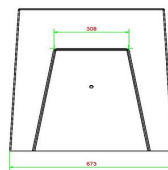

Anschrift der Hauptniederlassung

HeBlad BV
Diamantweg 22
NL - 5527 LC Hapert

HeBlad
www.HeBlad.com
BB.BG
Gewicht ± 1140 KG.

Spezifikationen Backgammon-Bank in Beton Naturell

Produktcode	BB.BG	Tischhöhe	70 cm
Farbe	Beton Naturell	Gewicht	1140 kg
Abmessungen (L x B x H)	167 x 67 x 70 cm	Anzahl der Sitzplätze	2
Sitzhöhe	50 cm