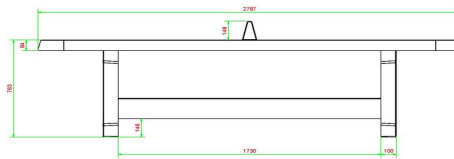

Anschrift der Hauptniederlassung

HeBlad BV
Diamantweg 22
NL - 5527 LC Hapert

HeBlad
www.HeBlad.com
PP.AR.AB
Gewicht ± 1360 KG

Spezifikationen Tischtennistisch abgerundet in Anthrazit-Beton

Produktcode	PP.AR.AB	Spieltisch Höhe	76 cm
Farbe	Anthrazit-Beton	Höhe des Netzes	14,75 cm
Abmessungen Spielplatte (L x B)	274 x 152 cm	Gewicht	1360 kg
Maße der Unterseite des Spielbretts	279 x 157 cm	Fußabstand	183 cm (Mitte-zu-Mitte-Abstand)
Dicke Spielblatt	8,4 cm