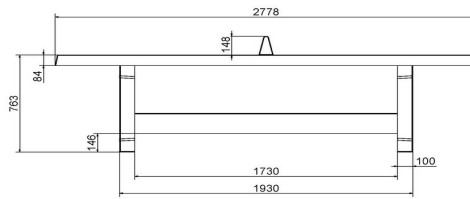

Anschrift der Hauptniederlassung

HeBlad BV
Diamantweg 22
NL - 5527 LC Hapert

HeBlad
www.HeBlad.com
PP.BL
Gewicht ± 1360 KG

Spezifikationen Tischtennistisch in Blau

Produktcode	PP.BL	Spieltisch Höhe	76 cm
Farbe	Blau – RAL 5005	Höhe des Netzes	14,75 cm
Abmessungen Spielplatte (L x B)	274 x 152 cm	Gewicht	1360 kg
Maße der Unterseite des Spielbretts	278 x 156 cm	Fußabstand	183 cm (Mitte-zu-Mitte-Abstand)
Dicke Spielblatt	8,4 cm