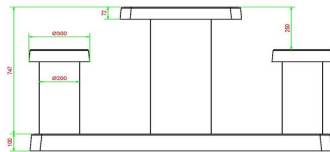

Anschrift der Hauptniederlassung

HeBlad BV
Diamantweg 22
NL - 5527 LC Hapert

HeBlad
www.HeBlad.com
GT.CK.AB2

Gewicht ± 490 KG.

Spezifikationen Spieltisch Dame Anthrazit-Beton

Produktcode	GT.CK.AB2	Tischhöhe	75 cm
Farbe	Anthrazit-Beton	Sitzhöhe	50 cm
Abmessungen (L x B x H)	149 x 59 x 85 cm	Maße der Bodenplatte (L x B x H)	1200 x 60 x 10 cm
Abmessungen Tischplatte (L x B)	60 x 60 cm	Gewicht	425 kg
Dicke Tischblatt	7 cm