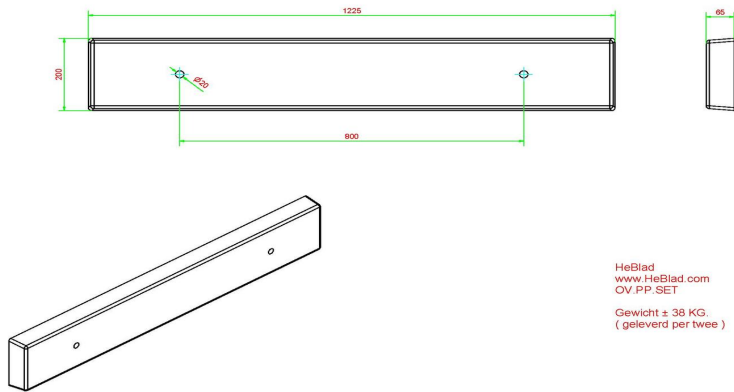

Anschrift der Hauptniederlassung

HeBlad BV
Diamantweg 22
NL - 5527 LC Hapert

Spezifikationen Set Betonfüßen für verschiedene Tische

Produktcode OV.PP.SET
Gewicht 38 kg

Siehe auch zugehörige Produkte

Unsere Produkte werden von unserer Fabrik in den Niederlanden geliefert.