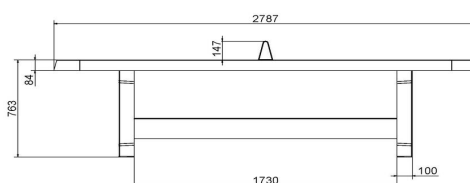

Anschrift der Hauptniederlassung

HeBlad BV
Diamantweg 22
NL - 5527 LC Hapert

HeBlad
www.HeBlad.com
PP.AR.BL
Gewicht ± 1360 KG

Spezifikationen Tischtennistisch abgerundet in Blau

Produktcode	PP.AR.BL	Spieltisch Höhe	76 cm
Farbe	Blau – RAL 5005	Höhe des Netzes	14,75 cm
Abmessungen Spielplatte (L x B)	274 x 152 cm	Gewicht	1360 kg
Maße der Unterseite des Spielbretts	279 x 157 cm	Fußabstand	183 cm (Mitte-zu-Mitte-Abstand)
Dicke Spielblatt	8,4 cm