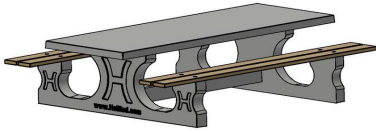

Anschrift der Hauptniederlassung

HeBlad BV
Diamantweg 22
NL - 5527 LC Hapert

HeBlad
www.HeBlad.com
PS.DL.246

± 875 KG.

Spezifikationen Picknickset DeLuxe 246cm

Produktcode	PS.DL.246	Sitzhöhe	50 cm
Farbe	Beton Naturell	Material der Sitzplätze	Bambus
Abmessungen (L x B x H)	246 x 193 x 75 cm	Fußabstand	161 cm (hart op hart)
Abmessungen Tischplatte (L x B)	246 x 90 cm	Gewicht	880 kg
Dicke Tischblatt	7 cm	Anzahl der Sitzplätze	10
Tischhöhe	75 cm