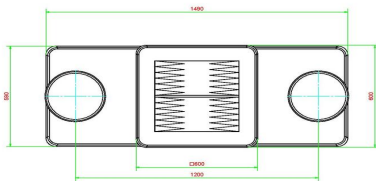

Anschrift der Hauptniederlassung

HeBlad BV
Diamantweg 22
NL - 5527 LC Hapert

HeBlad
www.HeBlad.com
GT.BG.2

Gewicht ± 490 KG.

Spezifikationen Backgammon Tisch Naturel-Beton für 2 Personen

Produktcode	GT.BG.2	Tischhöhe	75 cm
Farbe	Beton Naturell	Sitzhöhe	50 cm
Abmessungen (L x B x H)	149 x 59 x 85 cm	Maße der Bodenplatte (L x B x H)	600 x 60 x 10 cm
Abmessungen Tischplatte (L x B)	60 x 60 cm	Gewicht	425 kg
Dicke Tischblatt	7 cm