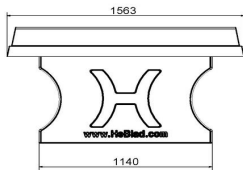

Anschrift der Hauptniederlassung

HeBlad BV
Diamantweg 22
NL - 5527 LC Hapert

HeBlad
www.HeBlad.com
PP.BL
Gewicht ± 1360 KG

Spezifikationen Tischtennistisch in Blau

Produktcode	PP.BL	Spieltisch Höhe	76 cm
Farbe	Blau – RAL 5005	Höhe des Netzes	14,75 cm
Abmessungen Spielplatte (L x B)	274 x 152 cm	Gewicht	1360 kg
Maße der Unterseite des Spielbretts	278 x 156 cm	Fußabstand	183 cm (Mitte-zu-Mitte-Abstand)
Dicke Spielblatt	8,4 cm