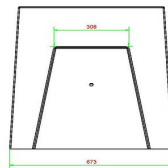

Anschrift der Hauptniederlassung

HeBlad BV
Diamantweg 22
NL - 5527 LC Hapert

HeBlad
www.HeBlad.com
BB.CK.AB
Gewicht ± 1140 KG.

Spezifikationen Sitzspielbank Dame Anthrazit-Beton

Produktcode	BB.CK.AB	Tischhöhe	70 cm
Farbe	Anthrazit-Beton	Gewicht	1140 kg
Abmessungen (L x B x H)	167 x 67 x 70 cm	Anzahl der Sitzplätze	2
Sitzhöhe	50 cm