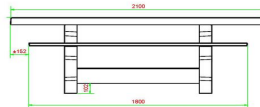

HeBlad
www.HeBlad.com
PS_DLAB_GT.111
± 780 KG.

Anschrift der Hauptniederlassung

HeBlad BV
Diamantweg 22
NL - 5527 LC Hapert

Spezifikationen Multispieltisch (1-1-1) DeLuxe Anthrazit-Beton

Produktcode	PS.DLAB.GT.111	Tischhöhe	75 cm
Farbe	Anthrazit-Beton	Sitzhöhe	50 cm
Abmessungen (L x B x H)	210 x 193 x 75 cm	Material der Sitzplätze	Bambus
Abmessungen Tischplatte (L x B)	210 x 90 cm	Fußabstand	111 cm (Mitte-zu-Mitte-Abstand)
Dicke Tischblatt	7 cm	Gewicht	780 kg