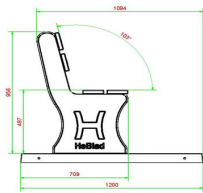

Anschrift der Hauptniederlassung

HeBlad BV
Diamantweg 22
NL - 5527 LC Hapert

HeBlad
www.HeBlad.com
BB.PBAB.OP
gewicht ± 700 KG.

Spezifikationen Parkbank Anthrazit-Beton mit Rückenlehne und Unterplatte

Produktcode	BB.PBAB.OP	Material der Sitzplätze	Bambus
Farbe	Anthrazit-Beton	Anzahl der Sitzplätze	4
Abmessungen (L x B x H)	248 x 120 x 103 cm	Maße der Bodenplatte (L x B x H)	248 x 120 x 7 cm
Abmessungen Sitzteil	180 x 30 cm	Ausführung der Bodenplatte	Antirutsch-Profil
Sitzhöhe	49 cm	Gewicht	700 kg