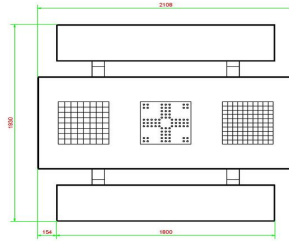

Anschrift der Hauptniederlassung

HeBlad BV
Diamantweg 22
NL - 5527 LC Hapert

HeBlad
www.HeBlad.com
PS.ST.GT.132
± 950 KG.

Spezifikationen Multi-Spieltisch(1-3-2) Standard

Produktcode	PS.ST.GT.132	Tischhöhe	75 cm
Farbe	Beton Naturell	Sitzhöhe	50 cm
Abmessungen (L x B x H)	210 x 193 x 75 cm	Material der Sitzplätze	Beton
Abmessungen Tischplatte (L x B)	210 x 90 cm	Fußabstand	111 cm (Mitte-zu-Mitte-Abstand)
Dicke Tischblatt	7 cm	Gewicht	950 kg