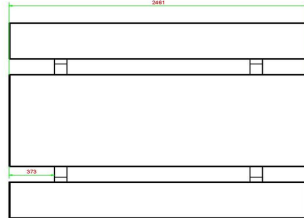

Anschrift der Hauptniederlassung

HeBlad BV
Diamantweg 22
NL - 5527 LC Hapert

HeBlad
www.HeBlad.com
PS.STA.246

± 1100 KG.

Spezifikationen Picknickset Standard Anthrazit 246cm

Produktcode	PS.STA.246	Sitzhöhe	50 cm
Farbe	Anthrazit lackiert, RAL 7016	Material der Sitzplätze	Beton
Abmessungen (L x B x H)	246 x 193 x 75 cm	Fußabstand	161 cm (hart op hart)
Abmessungen Tischplatte (L x B)	246 x 90 cm	Gewicht	1135 kg
Dicke Tischblatt	7 cm	Anzahl der Sitzplätze	10

Tischhöhe 75 cm
Siehe auch zugehörige Produkte