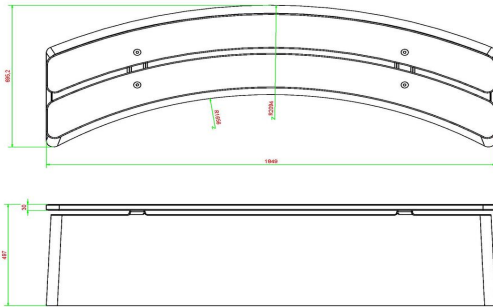

Anschrift der Hauptniederlassung

HeBlad BV
Diamantweg 22
NL - 5527 LC Hapert

HeBlad
www.HeBlad.com
BB.DL.OV
gewicht ± 825 KG.

Spezifikationen Betonbank DeLuxe oval

Produktcode	BB.DL.OV	Material der Sitzplätze	Bambus
Farbe	Beton Naturell	Anzahl der Sitzplätze	4
Abmessungen (L x B x H)	185 x 70 x 50 cm	Gewicht	825 kg
Sitzhöhe	50 cm		

Siehe auch zugehörige Produkte

Unsere Produkte werden von unserer Fabrik in den Niederlanden geliefert.