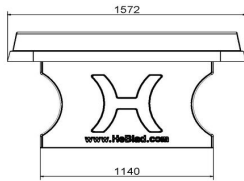

Anschrift der Hauptniederlassung

HeBlad BV
Diamantweg 22
NL - 5527 LC Hapert

HeBlad
www.HeBlad.com
PP.AR.GR
Gewicht ± 1360 KG

Spezifikationen Tischtennistisch abgerundet in Grün

Produktcode	PP.AR.GR	Spieltisch Höhe	76 cm
Farbe	Grün – RAL 6009	Höhe des Netzes	14,75 cm
Abmessungen Spielplatte (L x B)	274 x 152 cm	Gewicht	1360 kg
Maße der Unterseite des Spielbretts	279 x 157 cm	Fußabstand	183 cm (Mitte-zu-Mitte-Abstand)
Dicke Spielblatt	8,4 cm