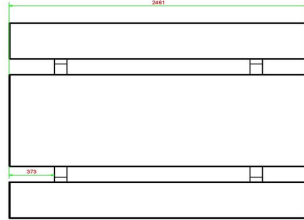

Anschrift der Hauptniederlassung

HeBlad BV
Diamantweg 22
NL - 5527 LC Hapert

HeBlad
www.HeBlad.com
PS.STAB.246
± 1100 KG.

Spezifikationen Picknickset Standard Anthrazit-Beton 246cm

Produktcode	PS.STAB.246	Sitzhöhe	50 cm
Farbe	Anthrazit-Beton	Material der Sitzplätze	Beton
Abmessungen (L x B x H)	246 x 193 x 75 cm	Fußabstand	161 cm (hart op hart)
Abmessungen Tischplatte (L x B)	246 x 90 cm	Gewicht	1135 kg
Dicke Tischblatt	7 cm	Anzahl der Sitzplätze	10