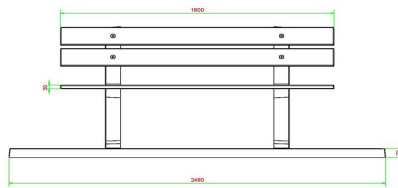

Anschrift der Hauptniederlassung

HeBlad BV
Diamantweg 22
NL - 5527 LC Hapert

HeBlad
www.HeBlad.com
BB.PBAB.OP
gewicht ± 700 KG.

Spezifikationen Parkbank Anthrazit-Beton mit Rückenlehne und Unterplatte

Produktcode	BB.PBAB.OP	Material der Sitzplätze	Bambus
Farbe	Anthrazit-Beton	Anzahl der Sitzplätze	4
Abmessungen (L x B x H)	248 x 120 x 103 cm	Maße der Bodenplatte (L x B x H)	248 x 120 x 7 cm
Abmessungen Sitzteil	180 x 30 cm	Ausführung der Bodenplatte	Antirutsch-Profil
Sitzhöhe	49 cm	Gewicht	700 kg