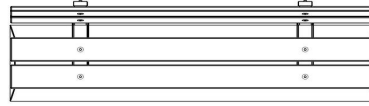

Anschrift der Hauptniederlassung

HeBlad BV
Diamantweg 22
NL - 5527 LC Hapert

HeBlad
www.HeBlad.com
BB.DLA.ML
gewicht ± 480 KG.

Spezifikationen Betonbank DeLuxe Anthrazit mit Rückenlehne

Produktcode	BB.DLA.ML	Material der Sitzplätze	Bambus
Farbe	Anthrazit lackiert, RAL 7016	Sitzecke	103 Grad
Abmessungen (L x B x H)	180 x 45 x 95 cm	Anzahl der Sitzplätze	4
Sitzhöhe	48,5 cm	Gewicht	630 kg
Abmessungen Sitzteil	180 x 30 cm		

Siehe auch zugehörige Produkte