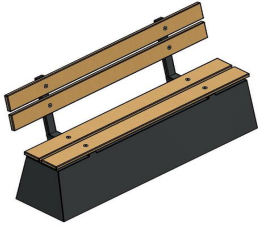

Anschrift der Hauptniederlassung

HeBlad BV
Diamantweg 22
NL - 5527 LC Hapert

HeBlad
www.HeBlad.com
BB.DLA.ML
gewicht ± 480 KG.

Spezifikationen Betonbank DeLuxe Anthrazit mit Rückenlehne

Produktcode	BB.DLA.ML	Material der Sitzplätze	Bambus
Farbe	Anthrazit lackiert, RAL 7016	Sitzecke	103 Grad
Abmessungen (L x B x H)	180 x 45 x 95 cm	Anzahl der Sitzplätze	4
Sitzhöhe	48,5 cm	Gewicht	630 kg
Abmessungen Sitzteil	180 x 30 cm		

Siehe auch zugehörige Produkte