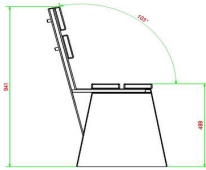

Anschrift der Hauptniederlassung

HeBlad BV
Diamantweg 22
NL - 5527 LC Hapert

HeBlad
www.HeBlad.com
BB.DLA.ML
gewicht ± 480 KG.

Spezifikationen Betonbank DeLuxe Anthrazit mit Rückenlehne

Produktcode	BB.DLA.ML	Material der Sitzplätze	Bambus
Farbe	Anthrazit lackiert, RAL 7016	Sitzecke	103 Grad
Abmessungen (L x B x H)	180 x 45 x 95 cm	Anzahl der Sitzplätze	4
Sitzhöhe	48,5 cm	Gewicht	630 kg
Abmessungen Sitzteil	180 x 30 cm		

Siehe auch zugehörige Produkte