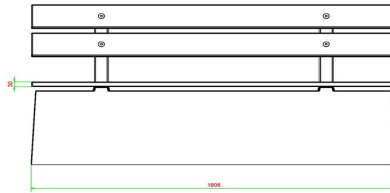

Anschrift der Hauptniederlassung

HeBlad BV
Diamantweg 22
NL - 5527 LC Hapert

HeBlad
www.HeBlad.com
BB.DLA.ML
gewicht ± 480 KG.

Spezifikationen Betonbank DeLuxe Anthrazit mit Rückenlehne

Produktcode	BB.DLA.ML	Material der Sitzplätze	Bambus
Farbe	Anthrazit lackiert, RAL 7016	Sitzecke	103 Grad
Abmessungen (L x B x H)	180 x 45 x 95 cm	Anzahl der Sitzplätze	4
Sitzhöhe	48,5 cm	Gewicht	630 kg
Abmessungen Sitzteil	180 x 30 cm		

Siehe auch zugehörige Produkte