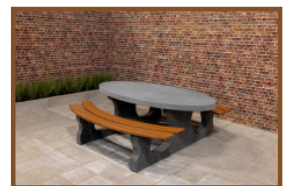

PS.DLAB.OV

Unsere Produkte werden von unserer Fabrik in den Niederlanden geliefert.