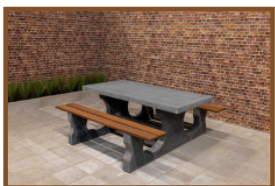

Spezifikationen Picknickset DeLuxe Anthrazit-Beton 246cm

Anschrift der Hauptniederlassung

Produktcode	PS.DLAB.246	Sitzhöhe	50 cm	HeBlad BV
Farbe	Anthrazit-Beton	Material der Sitzplätze	Bambus	Diamantweg 22
Abmessungen (L x B x H)	246 x 193 x 75 cm	Fußabstand	161 cm (hart op hart)	NL - 5527 LC Hapert
Abmessungen Tischplatte (L x B)	246 x 90 cm	Gewicht	880 kg	
Dicke Tischblatt	7 cm	Anzahl der Sitzplätze	10	
Tischhöhe	75 cm			

Siehe auch zugehörige Produkte

PS.DL.AB