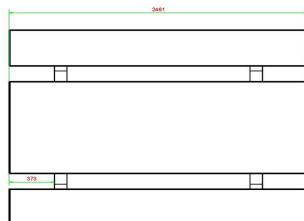

Anschrift der Hauptniederlassung

HeBlad BV
Diamantweg 22
NL - 5527 LC Hapert

Picknickset Standard Anthrazit-Beton 246cm

Produktcode: PS.STAB.246

€ 2.500,00 exkl. MwSt.
(€ 2.975,00 inkl. MwSt.)

2 April 2025 - Preisänderungen vorbehalten

Unsere Produkte werden von unserer Fabrik in den Niederlanden geliefert.

Anschrift der Hauptniederlassung

HeBlad BV
Diamantweg 22
NL - 5527 LC Hapert

HeBlad
www.HeBlad.com
PS.STAB.246
± 1100 KG.

Spezifikationen Picknickset Standard Anthrazit-Beton 246cm

Produktcode	PS.STAB.246	Sitzhöhe	50 cm
Farbe	Anthrazit-Beton	Material der Sitzplätze	Beton
Abmessungen (L x B x H)	246 x 193 x 75 cm	Fußabstand	161 cm (hart op hart)
Abmessungen Tischplatte (L x B)	246 x 90 cm	Gewicht	1135 kg
Dicke Tischblatt	7 cm	Anzahl der Sitzplätze	10