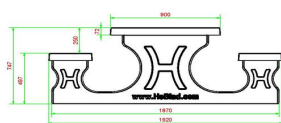

Anschrift der Hauptniederlassung

HeBlad BV
Diamantweg 22
NL - 5527 LC Hapert

HeBlad
www.HeBlad.com
PS.STAB.246
± 1100 KG.

Spezifikationen Picknickset Standard Anthrazit-Beton 246cm

Produktcode	PS.STAB.246	Sitzhöhe	50 cm
Farbe	Anthrazit-Beton	Material der Sitzplätze	Beton
Abmessungen (L x B x H)	246 x 193 x 75 cm	Fußabstand	161 cm (hart op hart)
Abmessungen Tischplatte (L x B)	246 x 90 cm	Gewicht	1135 kg
Dicke Tischblatt	7 cm	Anzahl der Sitzplätze	10