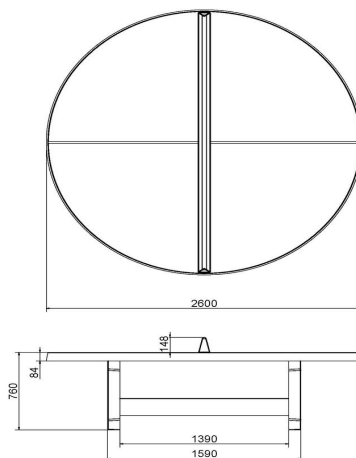

Anschrift der Hauptniederlassung

HeBlad BV
Diamantweg 22
NL - 5527 LC Hapert

HeBlad
www.HeBlad.com
PP.R.A
Gewicht ± 1570 KG

Spezifikationen Tischtennistisch rund in Anthrazit

Produktcode	PP.R.A	Spieltisch Höhe	76 cm
Farbe	Anthrazit – RAL 7016	Höhe des Netzes	14,75 cm
Abmessungen Spielplatte (L x B)	∅ 260 cm	Gewicht	1570 kg
Maße der Unterseite des Spielbretts	∅ 264 cm	Fußabstand	149 cm (Mitte-zu-Mitte-Abstand)
Dicke Spielblatt	8,4 cm		

Siehe auch zugehörige Produkte

Unsere Produkte werden von unserer Fabrik in den Niederlanden geliefert.