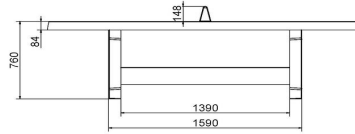

Anschrift der Hauptniederlassung

HeBlad BV
Diamantweg 22
NL - 5527 LC Hapert

HeBlad
www.HeBlad.com
PP.R.NT
Gewicht ± 1570 KG

Spezifikationen Tischtennistisch rund in Beton Naturell

Produktcode	PP.R.NT	Spieltisch Höhe	76 cm
Farbe	Beton Naturell	Höhe des Netzes	14,75 cm
Abmessungen Spielplatte (L x B)	∅ 260 cm	Gewicht	1570 kg
Maße der Unterseite des Spielbretts	∅ 264 cm	Fußabstand	149 cm (Mitte-zu-Mitte-Abstand)
Dicke Spielblatt	8,4 cm