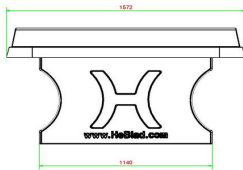

4 April 2025 - Preisänderungen vorbehalten

Unsere Produkte werden von unserer Fabrik in den Niederlanden geliefert.

Anschrift der Hauptniederlassung

HeBlad BV
Diamantweg 22
NL - 5527 LC Hapert

Varianten der Tischtennisplatten

Sie suchen einen Tischtennistisch aus Beton mit abgerundeten Ecken, hätten aber gern eine andere Farbe? Wie wäre es mit der Ausführung in Blau oder Naturell? Oder hätten Sie lieber eine andere Form? Kein Problem! Außer der Version mit abgerundeten Ecken haben wir auch klassische Tischtennisplatten und sogar eine elegante runde Ausführung. Doch in jedem Fall entscheiden Sie sich mit einem Produkt von HeBlad für ein langlebiges Produkt. Sie haben Fragen? Dann zögern Sie bitte nicht, einfach Kontakt mit uns aufzunehmen! Schauen Sie sich hier die anderen Ausführungen dieser Tischtennisplatte mit abgerundeten Ecken in Grün, Blau oder Naturell Beton an.

HeBlad BV
Diamantweg 22
NL - 5527 LC Hapert

HeBlad
www.HeBlad.com
PP.AR.AB
Gewicht ± 1360 KG

Spezifikationen Tischtennistisch abgerundet in Anthrazit-Beton

| | | | |
|-------------------------------------|-----------------|-----------------|------------------------------------|
| Produktcode | PP.AR.AB | Spieltisch Höhe | 76 cm |
| Farbe | Anthrazit-Beton | Höhe des Netzes | 14,75 cm |
| Abmessungen Spielplatte (L x B) | 274 x 152 cm | Gewicht | 1360 kg |
| Maße der Unterseite des Spielbretts | 279 x 157 cm | Fußabstand | 183 cm (Mitte-zu-Mitte-Abstand) |
| Dicke Spielblatt | 8,4 cm | | |