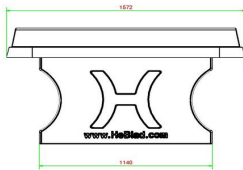

22 Dezember 2024 - Preisänderungen vorbehalten

Unsere Produkte werden von unserer Fabrik in den Niederlanden geliefert.

Anschrift der Hauptniederlassung

HeBlad BV
Diamantweg 22
NL - 5527 LC Hapert

Varianten der Tischtennisplatten

Sie suchen einen Tischtennistisch aus Beton mit abgerundeten Ecken, hätten aber gern eine andere Farbe? Wie wäre es mit der Ausführung in Blau oder Naturell? Oder hätten Sie lieber eine andere Form? Kein Problem! Außer der Version mit abgerundeten Ecken haben wir auch klassische Tischtennisplatten und sogar eine elegante runde Ausführung. Doch in jedem Fall entscheiden Sie sich mit einem Produkt von HeBlad für ein langlebiges Produkt. Sie haben Fragen? Dann zögern Sie bitte nicht, einfach Kontakt mit uns aufzunehmen! Schauen Sie sich hier die anderen Ausführungen dieser Tischtennisplatte mit abgerundeten Ecken in Grün, Blau oder Naturell Beton an.

HeBlad BV
Diamantweg 22
NL - 5527 LC Hapert

HeBlad
www.HeBlad.com
PP.AR.AB
Gewicht ± 1360 KG

Spezifikationen Tischtennistisch abgerundet in Anthrazit-Beton

Produktcode	PP.AR.AB	Spieltisch Höhe	76 cm
Farbe	Anthrazit-Beton	Höhe des Netzes	14,75 cm
Abmessungen Spielplatte (L x B)	274 x 152 cm	Gewicht	1360 kg
Maße der Unterseite des Spielbretts	279 x 157 cm	Fußabstand	183 cm (Mitte-zu-Mitte-Abstand)
Dicke Spielblatt	8,4 cm		