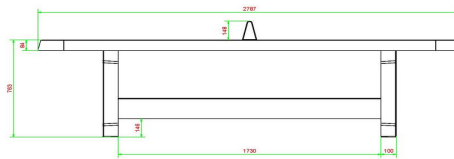

22 Dezember 2024 - Preisänderungen vorbehalten

Unsere Produkte werden von unserer Fabrik in den Niederlanden geliefert.

Anschrift der Hauptniederlassung

HeBlad BV
Diamantweg 22
NL - 5527 LC Hapert

Varianten der Tischtennisplatten

HeBlad BV
Diamantweg 22
NL - 5527 LC Hapert

HeBlad
www.HeBlad.com
PP.AR.AB
Gewicht ± 1360 KG

Spezifikationen Tischtennistisch abgerundet in Anthrazit-Beton

Produktcode	PP.AR.AB	Spieltisch Höhe	76 cm
Farbe	Anthrazit-Beton	Höhe des Netzes	14,75 cm
Abmessungen Spielplatte (L x B)	274 x 152 cm	Gewicht	1360 kg
Maße der Unterseite des Spielbretts	279 x 157 cm	Fußabstand	183 cm (Mitte-zu-Mitte-Abstand)
Dicke Spielblatt	8,4 cm		