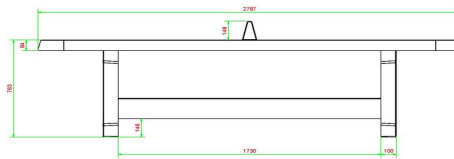

4 April 2025 - Preisänderungen vorbehalten

Unsere Produkte werden von unserer Fabrik in den Niederlanden geliefert.

Anschrift der Hauptniederlassung

HeBlad BV
Diamantweg 22
NL - 5527 LC Hapert

Varianten der Tischtennisplatten

HeBlad BV
Diamantweg 22
NL - 5527 LC Hapert

HeBlad
www.HeBlad.com
PP.AR.AB
Gewicht ± 1360 KG

Spezifikationen Tischtennistisch abgerundet in Anthrazit-Beton

| | | | |
|-------------------------------------|-----------------|-----------------|------------------------------------|
| Produktcode | PP.AR.AB | Spieltisch Höhe | 76 cm |
| Farbe | Anthrazit-Beton | Höhe des Netzes | 14,75 cm |
| Abmessungen Spielplatte (L x B) | 274 x 152 cm | Gewicht | 1360 kg |
| Maße der Unterseite des Spielbretts | 279 x 157 cm | Fußabstand | 183 cm (Mitte-zu-Mitte-Abstand) |
| Dicke Spielblatt | 8,4 cm | | |