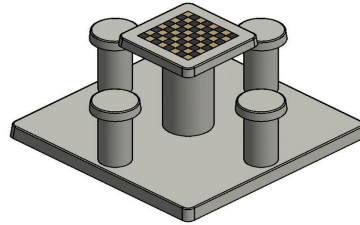

Anschrift der Hauptniederlassung

HeBlad BV
Diamantweg 22
NL - 5527 LC Hapert

HeBlad
www.HeBlad.com
GT.CH.4

± 900 KG.

Spezifikationen Spieltisch Schach Beton Naturell für 4 Personen

Produktcode	GT.CH.4	Tischhöhe	75 cm
Farbe	Beton Naturell	Sitzhöhe	50 cm
Abmessungen (L x B x H)	149 x 149 x 85 cm	Maße der Bodenplatte (L x B x H)	1490 x 1490 x 10 cm
Abmessungen Tischplatte (L x B)	60 x 60 cm	Gewicht	900 kg
Dicke Tischblatt	7 cm