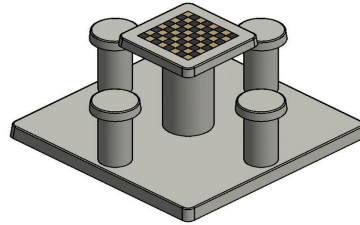

Spezifikationen des Schachtischs in Beton Naturell für 4 Personen
Dieser Schachtisch besteht aus naturfarbenem Beton und genau diesem Umstand verdankt er auch seine attraktive Ausstrahlung. In den Beton der Spielfläche sind Schachfelder aus Naturstein eingelassen, die voll und ganz den Standards eines Original-Schachbretts entsprechen. Die Spielfläche ist 60 x 60 cm groß, der Tisch 75 cm hoch. Die vier Hocker sind 50 cm hoch und haben so eine ideale Sitzhöhe, zusammen mit dem Tisch stehen sie auf einer 10 cm dicken und 149 x 149 cm (L x B) großen Betonbodenplatte.
Die Bodenplatte wird vollständig in den Boden eingelassen, indem ggf. vorhandene Platten bzw. Sand oder Gras entfernt werden. Die Bodenplatte schließt dadurch in der Höhe perfekt an die Platten bzw. den Boden um sie herum an.

Vielfalt in Farbe und Aussehen oder gerade auf Einheitlichkeit, alles ist möglich!

Anschrift der Hauptniederlassung

HeBlad BV
Diamantweg 22
NL - 5527 LC Hapert

Unsere Produkte werden von unserer Fabrik in den Niederlanden geliefert.

HeBlad
www.HeBlad.com
GT.CH.4

± 900 KG.

Spezifikationen Spieltisch Schach Beton Naturell für 4 Personen

Produktcode	GT.CH.4	Tischhöhe	75 cm
Farbe	Beton Naturell	Sitzhöhe	50 cm
Abmessungen (L x B x H)	149 x 149 x 85 cm	Maße der Bodenplatte (L x B x H)	1490 x 1490 x 10 cm
Abmessungen Tischplatte (L x B)	60 x 60 cm	Gewicht	900 kg
Dicke Tischblatt	7 cm		