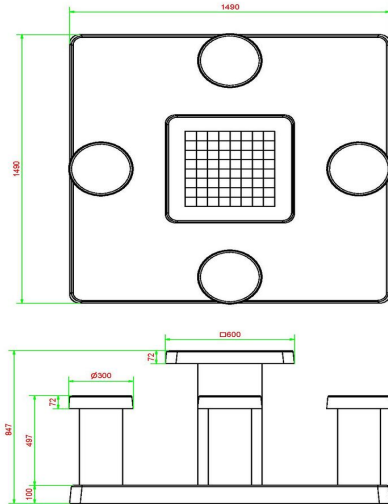

Anschrift der Hauptniederlassung

HeBlad BV
Diamantweg 22
NL - 5527 LC Hapert

HeBlad
www.HeBlad.com
GT.CH.4

± 900 KG.

Spezifikationen Spieltisch Schach Beton Naturell für 4 Personen

Produktcode	GT.CH.4	Tischhöhe	75 cm
Farbe	Beton Naturell	Sitzhöhe	50 cm
Abmessungen (L x B x H)	149 x 149 x 85 cm	Maße der Bodenplatte (L x B x H)	1490 x 1490 x 10 cm
Abmessungen Tischplatte (L x B)	60 x 60 cm	Gewicht	900 kg
Dicke Tischblatt	7 cm		

Siehe auch zugehörige Produkte

Unsere Produkte werden von unserer Fabrik in den Niederlanden geliefert.