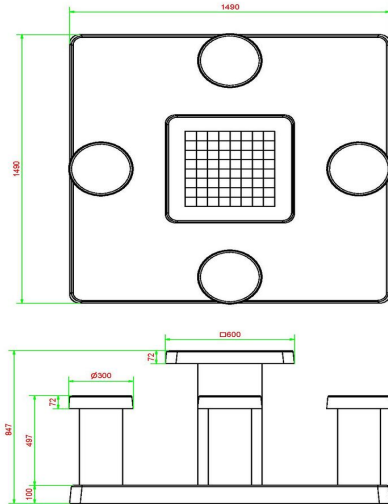

Spezifikationen des Schachtischs in Beton Naturell für 4 Personen
Dieser Schachtisch besteht aus naturfarbenem Beton und genau diesem Umstand verdankt er auch seine attraktive Ausstrahlung. In den Beton der Spielfläche sind Schachfelder aus Naturstein eingelassen, die voll und ganz den Standards eines Original-Schachbretts entsprechen. Die Spielfläche ist 60 x 60 cm groß, der Tisch 75 cm hoch. Die vier Hocker sind 50 cm hoch und haben so eine ideale Sitzhöhe, zusammen mit dem Tisch stehen sie auf einer 10 cm dicken und 149 x 149 cm (L x B) großen Betonbodenplatte.
Die Bodenplatte wird vollständig in den Boden eingelassen, indem ggf. vorhandene Platten bzw. Sand oder Gras entfernt werden. Die Bodenplatte schließt dadurch in der Höhe perfekt an die Platten bzw. den Boden um sie herum an.

HeBlad
www.HeBlad.com
GT.CH.4

± 900 KG.

Spezifikationen Spieltisch Schach Beton Naturell für 4 Personen

Produktcode	GT.CH.4	Tischhöhe	75 cm
Farbe	Beton Naturell	Sitzhöhe	50 cm
Abmessungen (L x B x H)	149 x 149 x 85 cm	Maße der Bodenplatte (L x B x H)	1490 x 1490 x 10 cm
Abmessungen Tischplatte (L x B)	60 x 60 cm	Gewicht	900 kg
Dicke Tischblatt	7 cm		